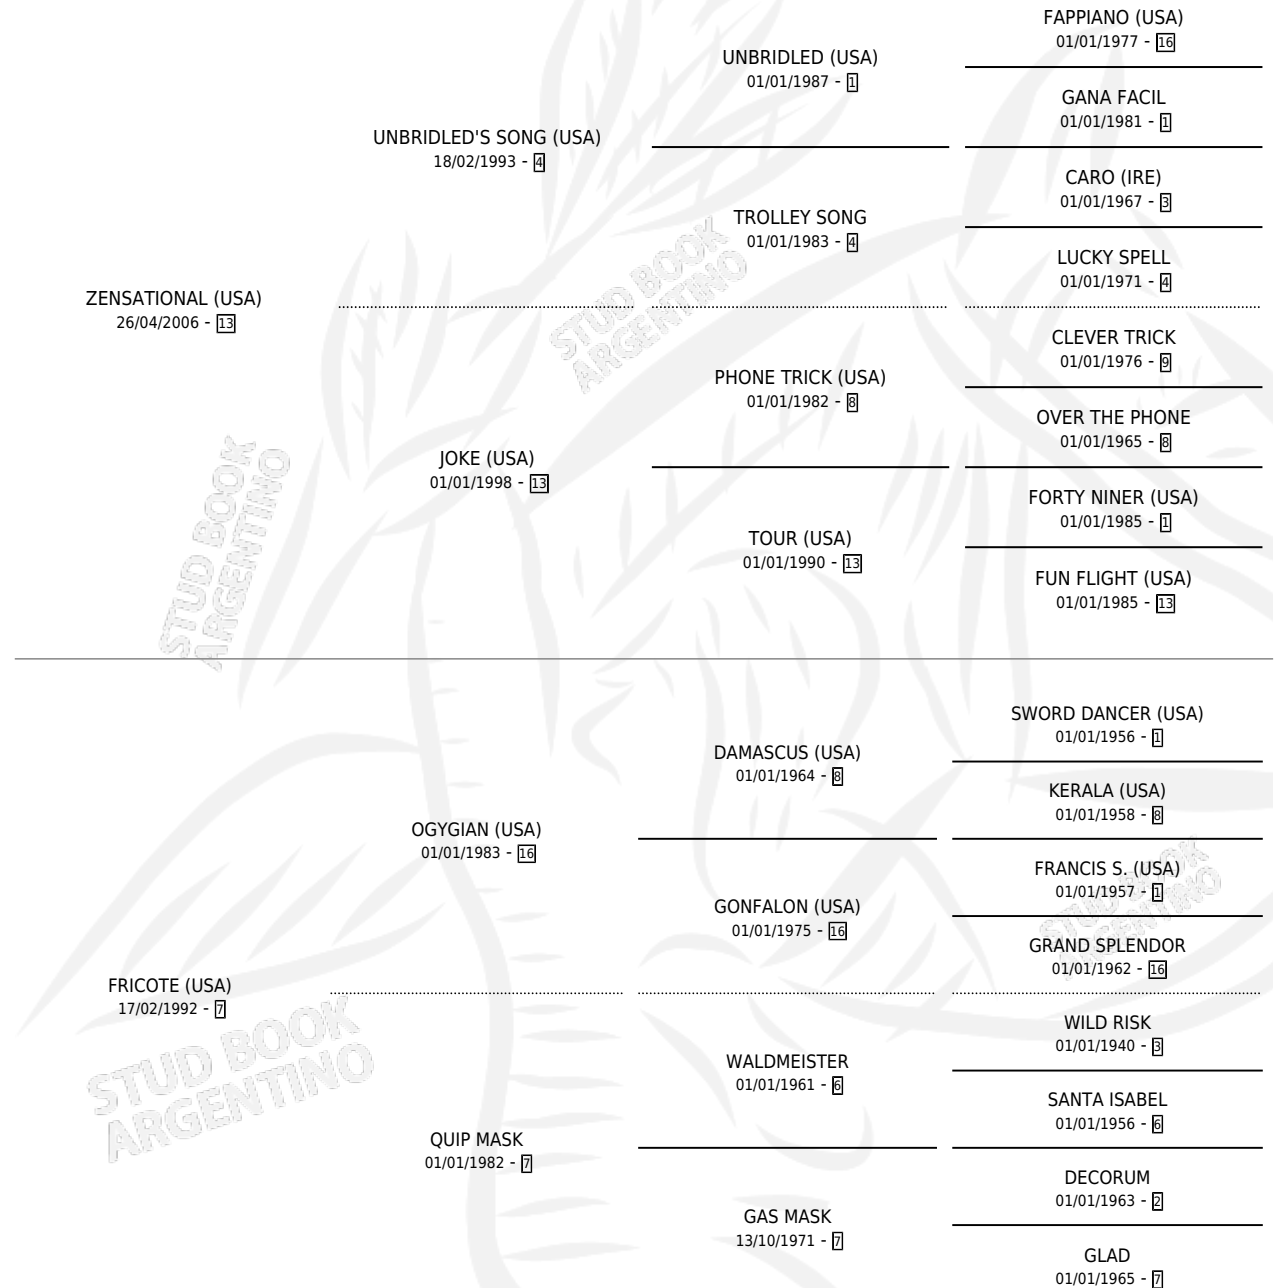

FRI SANTA

por ZENSATIONAL (USA) y FRICOTE (USA) por OGYGIAN (USA)

Argentina · Hembra · Alazan · SP · 01/11/2012
Familia 7 · Volumen 41

ESTADO

TIPIFICACIÓN SANGUÍNEA	X
TIPIFICACIÓN POR ADN	✓
PASAPORTE	✓
IDENTIFICACIÓN POR MICROCHIP	✓
REPRODUCTOR	X

Lugar de nacimiento: El Turf

Criador: Santa Maria De Araras

PEDIGREE

CAMPAÑA

Solo carreras oficiales de Argentina

POR EDAD

EDAD	CC	1°	2°	3°	4°	5°	NP	CLC	CLG	CLCG1	CLGG1	IMPORTE	GANANCIA / CC
2 AÑOS	1	0	0	0	0	0	1	0	0	0	0	\$0	\$0
3 AÑOS	9	0	0	1	1	2	5	0	0	0	0	\$52,760	\$5,862
TOTALES	10	0	0	1	1	2	6	0	0	0	0	\$52,760	\$5,276
%		0.0%	0.0%	10.0%	10.0%	20.0%	60.0%	0.0%	0.0%	0.0%	0.0%		

Placés en La Plata en 10 carreras disputadas.

POR DISTANCIA

HIPODROMO	CC	1°	2°	3°	4°	5°	NP	CLC	CLG	CLCG1	CLGG1	IMPORTE
LA PLATA	10	0	0	1	1	2	6	0	0	0	0	\$52,760
1200 MTS	8	0	0	1	1	2	4	0	0	0	0	\$48,580
1000 MTS	1	0	0	0	0	0	1	0	0	0	0	\$4,180
1100 MTS	1	0	0	0	0	0	1	0	0	0	0	\$0