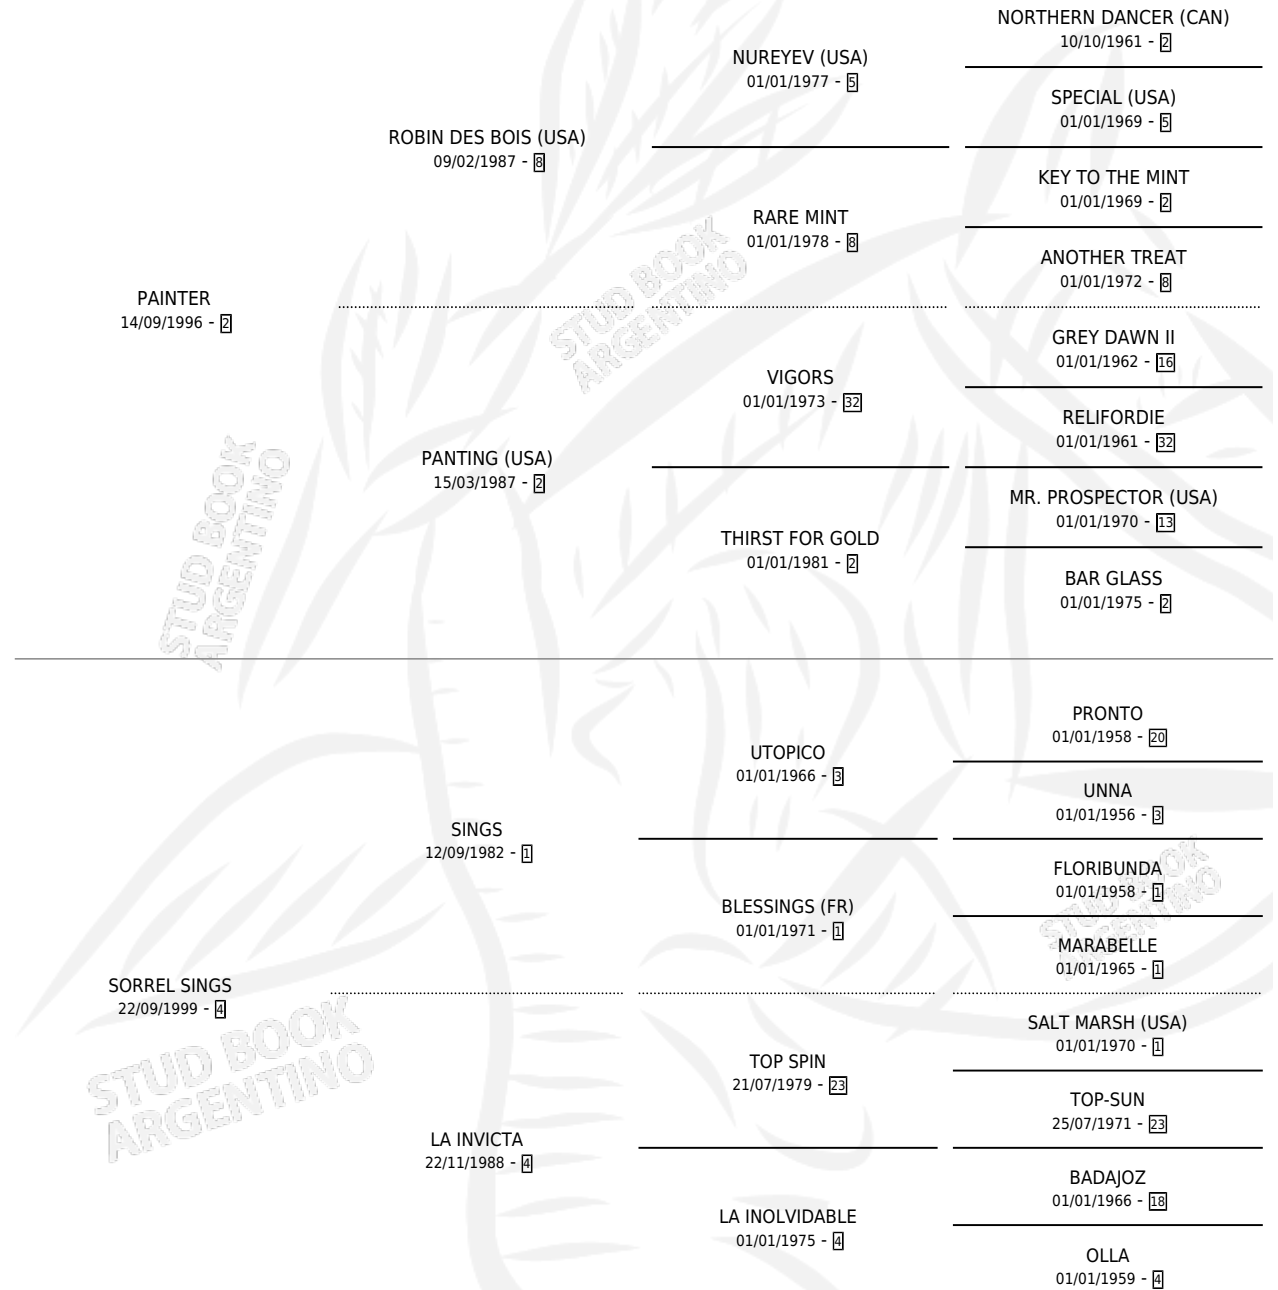

PAINTER BUBBLE

por PAINTER y SORREL SINGS por SINGS

Argentina · Hembra · Alazan · SP · 12/11/2012
Familia 4-n · Volumen 41

ESTADO

TIPIFICACIÓN SANGUÍNEA	X
TIPIFICACIÓN POR ADN	X
PASAPORTE	X
IDENTIFICACIÓN POR MICROCHIP	X
REPRODUCTOR	X

Lugar de nacimiento: Los Cuatro Candados

Criador: Los Cuatro Candados

PEDIGREE

PAINTER BUBBLE

Datos oficiales del Stud Book Argentino

Documento generado el 10/05/2026

studbook.org.ar