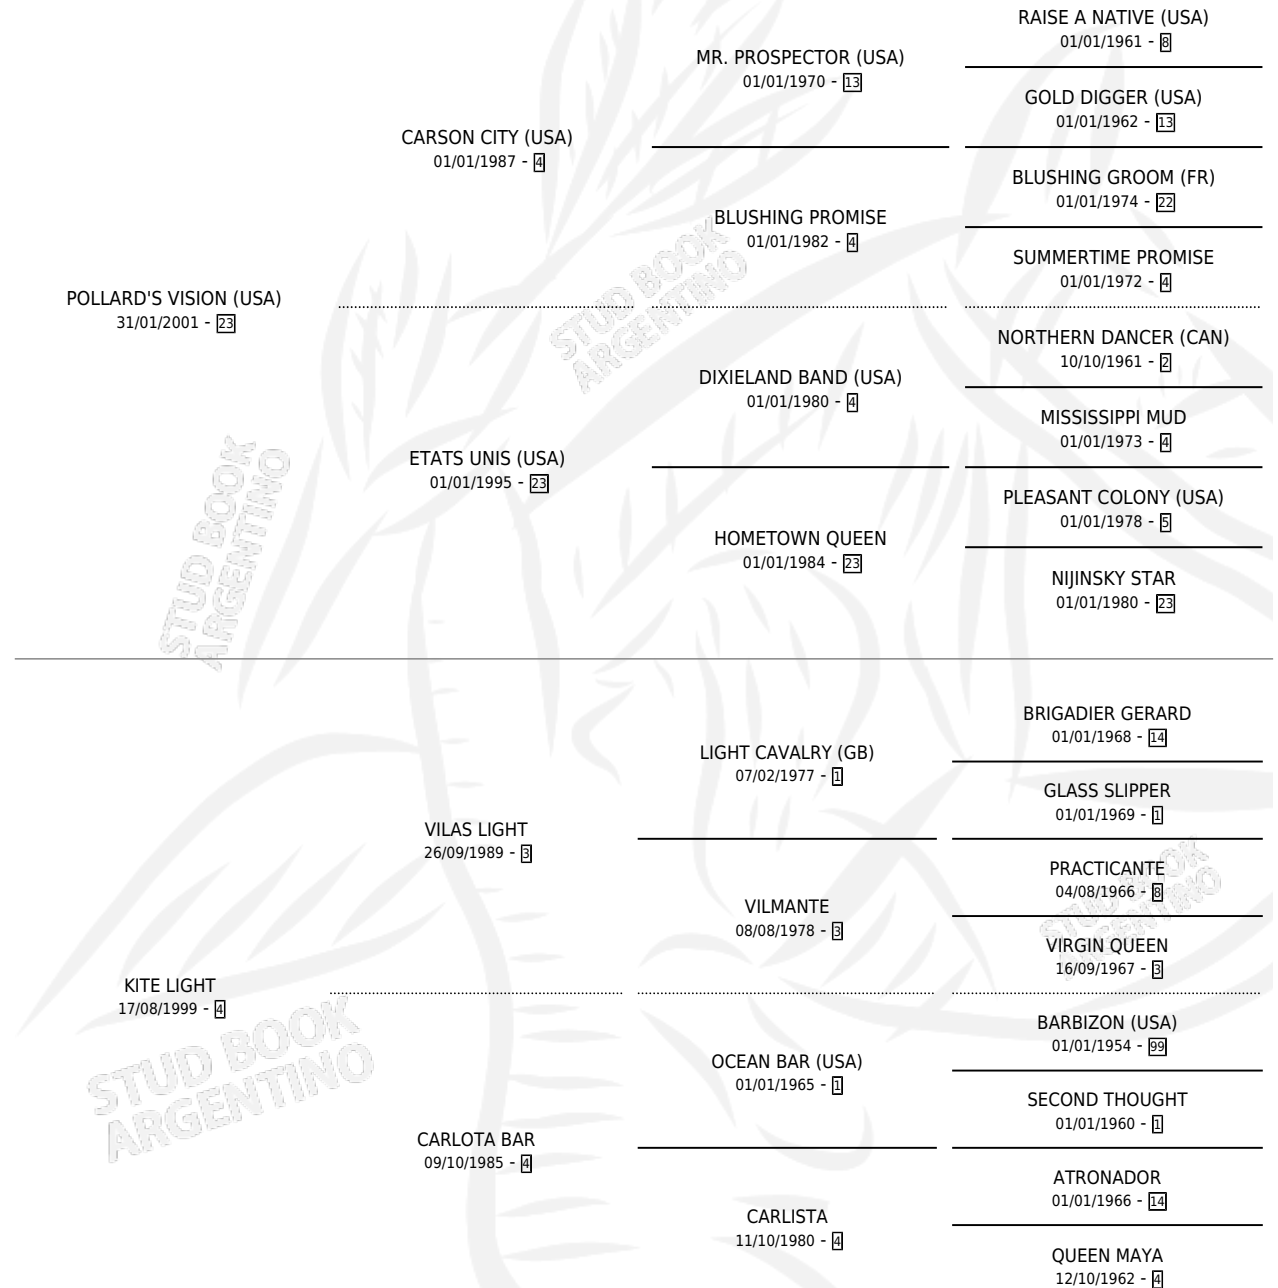

QUEEN'S SPEED

por POLLARD'S VISION (USA) y KITE LIGHT por VILAS LIGHT

Argentina · Hembra · Zaino · SP · 07/11/2012
Familia 4-o · Volumen 41

ESTADO

TIPIFICACIÓN SANGUÍNEA	X
TIPIFICACIÓN POR ADN	✓
PASAPORTE	✓
IDENTIFICACIÓN POR MICROCHIP	✓
REPRODUCTOR	✓

Lugar de nacimiento: Los Cuatro Candados
Criador: Los Cuatro Candados

~

HIJOS

	MACHOS	HEMBRAS
1 NACIERON	1	0
SIN ACTUACIONES		

PEDIGREE

~

CAMPAÑA

Solo carreras oficiales de Argentina