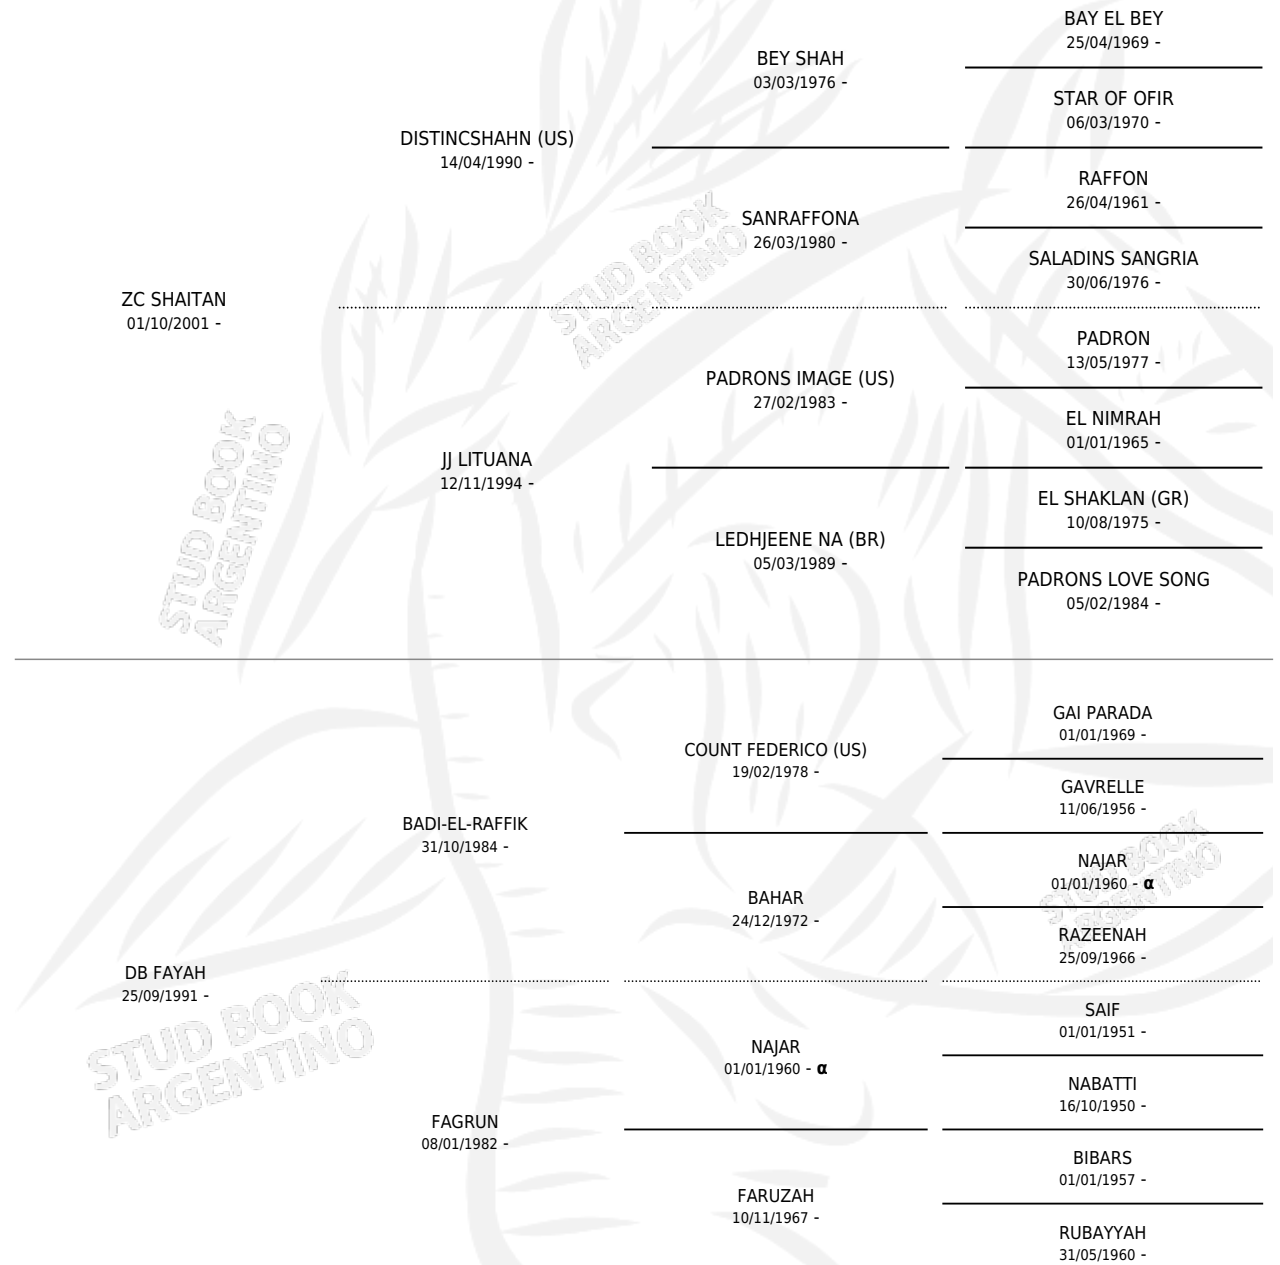

DB FUNNY

por ZC SHAITAN y DB FAYAH por BADI-EL-RAFFIK

Argentina · Hembra · Alazan · AP · 23/11/2012
Familia · Volumen 41

ESTADO

TIPIFICACIÓN SANGUÍNEA	X
TIPIFICACIÓN POR ADN	✓
PASAPORTE	X
IDENTIFICACIÓN POR MICROCHIP	X
REPRODUCTOR	X

Lugar de nacimiento: Don Blas

Criador: Don Blas

PEDIGREE

INBREEDING : α

DB FUNNY

Datos oficiales del Stud Book Argentino

Documento generado el 08/05/2026

studbook.org.ar