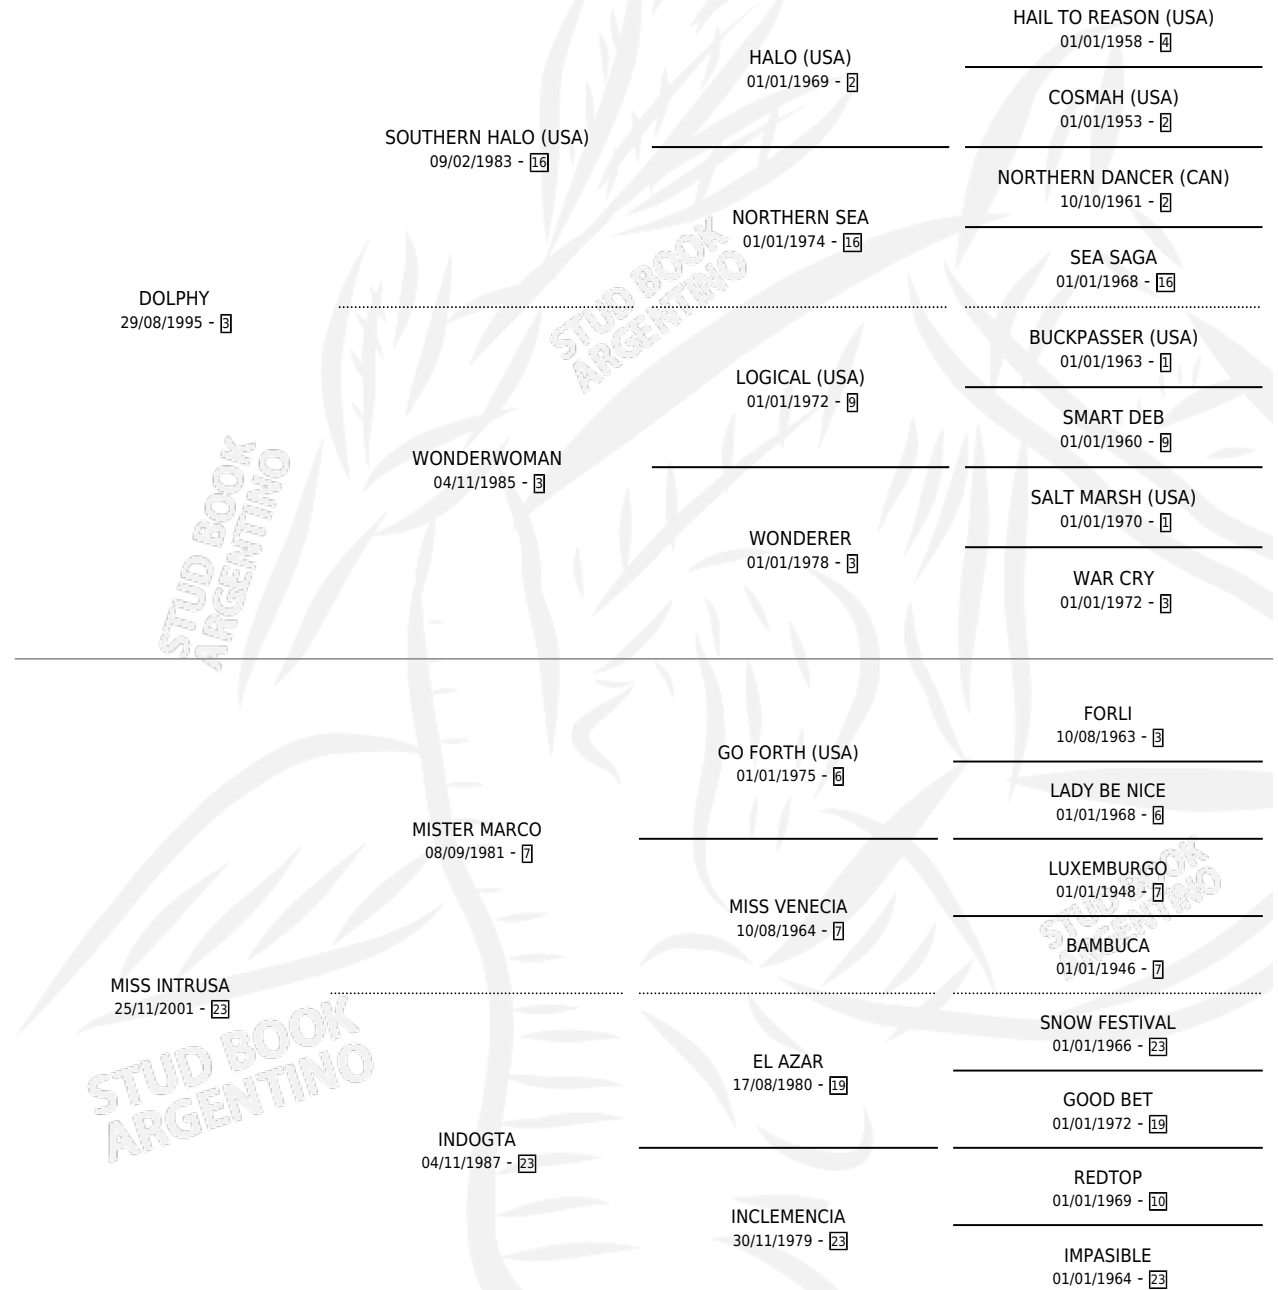

POR INTRUSA

por DOLPHY y MISS INTRUSA por MISTER MARCO

Argentina · Hembra · Alazan · SP · 04/11/2012
Familia 23-a · Volumen 41

ESTADO

TIPIFICACIÓN SANGUÍNEA	X
TIPIFICACIÓN POR ADN	X
PASAPORTE	X
IDENTIFICACIÓN POR MICROCHIP	X
REPRODUCTOR	X

Lugar de nacimiento: Campo particular

Criador: Sin dato

PEDIGREE

POR INTRUSA

Datos oficiales del Stud Book Argentino

Documento generado el 12/06/2026

studbook.org.ar