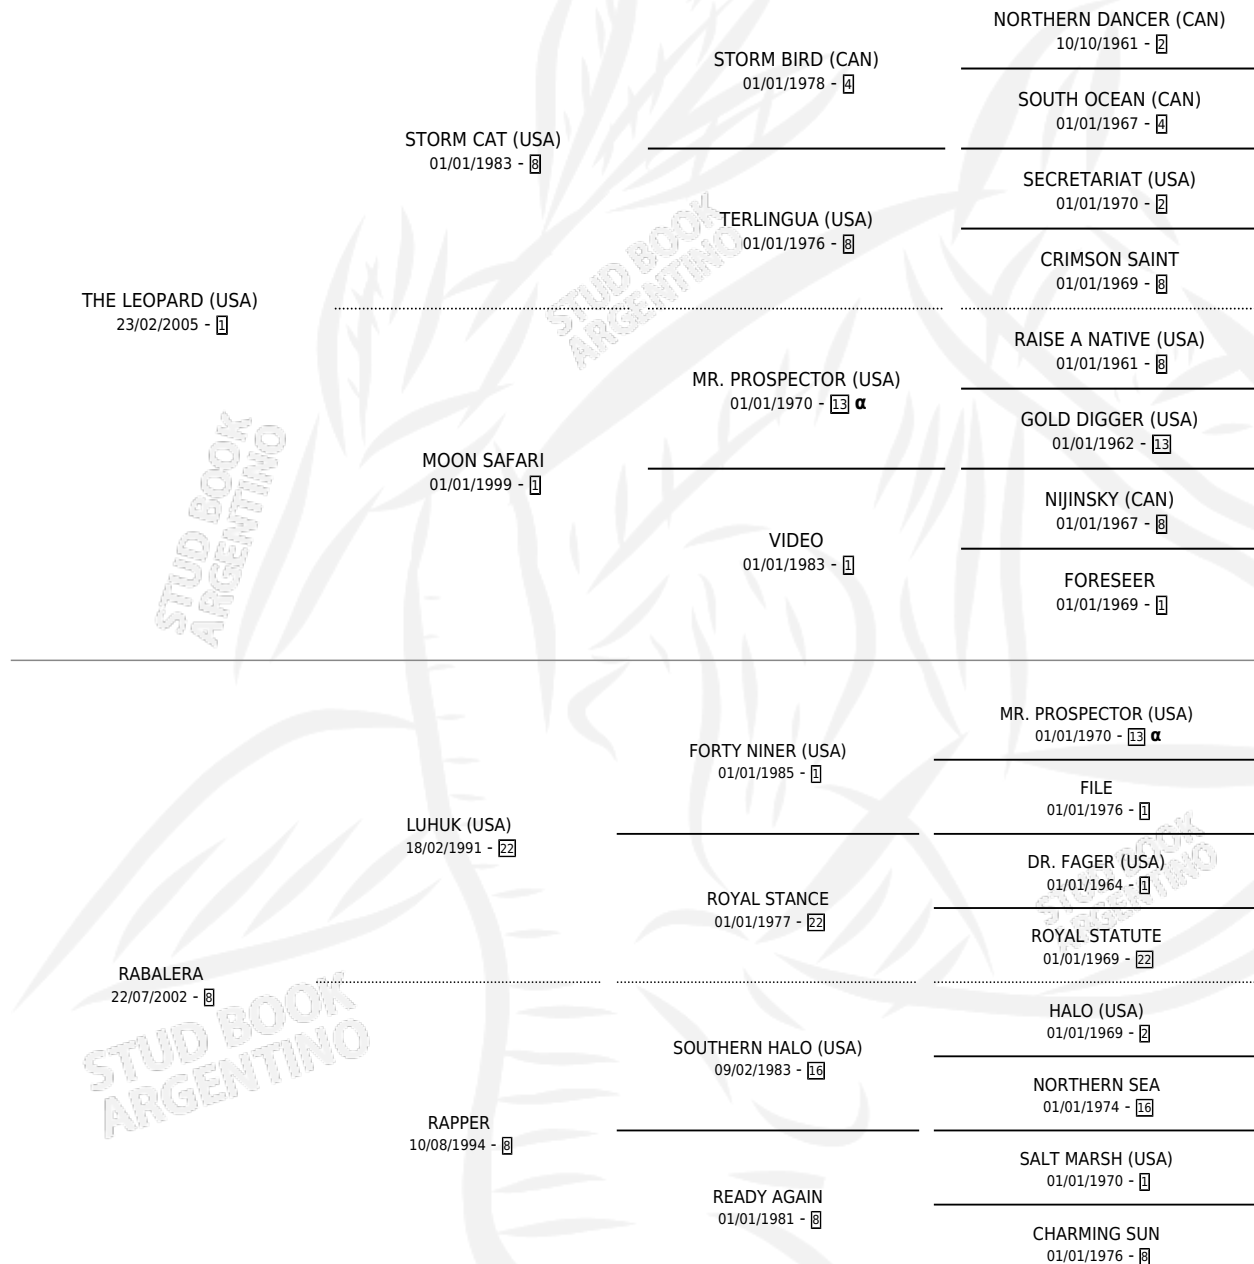

REFRANERA

por **THE LEOPARD (USA)** y **RABALERA** por **LUHUK (USA)**

Argentina · Hembra · Zaino · SP · 03/11/2012
Familia 8-f · Volumen 41

ESTADO

TIPIFICACIÓN SANGUÍNEA	X
TIPIFICACIÓN POR ADN	✓
PASAPORTE	✓
IDENTIFICACIÓN POR MICROCHIP	✓
REPRODUCTOR	X

Lugar de nacimiento: La Quebrada
Criador: La Quebrada

PEDIGREE

INBREEDING : α

CAMPAÑA

Solo carreras oficiales de Argentina

POR EDAD

EDAD	CC	1°	2°	3°	4°	5°	NP	CLC	CLG	CLCG1	CLGG1	IMPORTE	GANANCIA / CC
3 AÑOS	4	0	0	0	0	0	4	0	0	0	0	\$0	\$0
4 AÑOS	1	0	0	0	0	0	1	0	0	0	0	\$0	\$0
TOTALES	5	0	0	0	0	0	5	0	0	0	0	\$0	\$0
%		0.0%	0.0%	0.0%	0.0%	0.0%	100%	0.0%	0.0%	0.0%	0.0%		

No placés en Palermo y San Isidro en 5 carreras disputadas.

POR DISTANCIA

HIPODROMO	CC	1°	2°	3°	4°	5°	NP	CLC	CLG	CLCG1	CLGG1	IMPORTE
SAN ISIDRO	3	0	0	0	0	0	3	0	0	0	0	\$0
1400 MTS	1	0	0	0	0	0	1	0	0	0	0	\$0
1200 MTS	1	0	0	0	0	0	1	0	0	0	0	\$0
1600 MTS	1	0	0	0	0	0	1	0	0	0	0	\$0
PALERMO	2	0	0	0	0	0	2	0	0	0	0	\$0
1600 MTS	1	0	0	0	0	0	1	0	0	0	0	\$0
1400 MTS	1	0	0	0	0	0	1	0	0	0	0	\$0