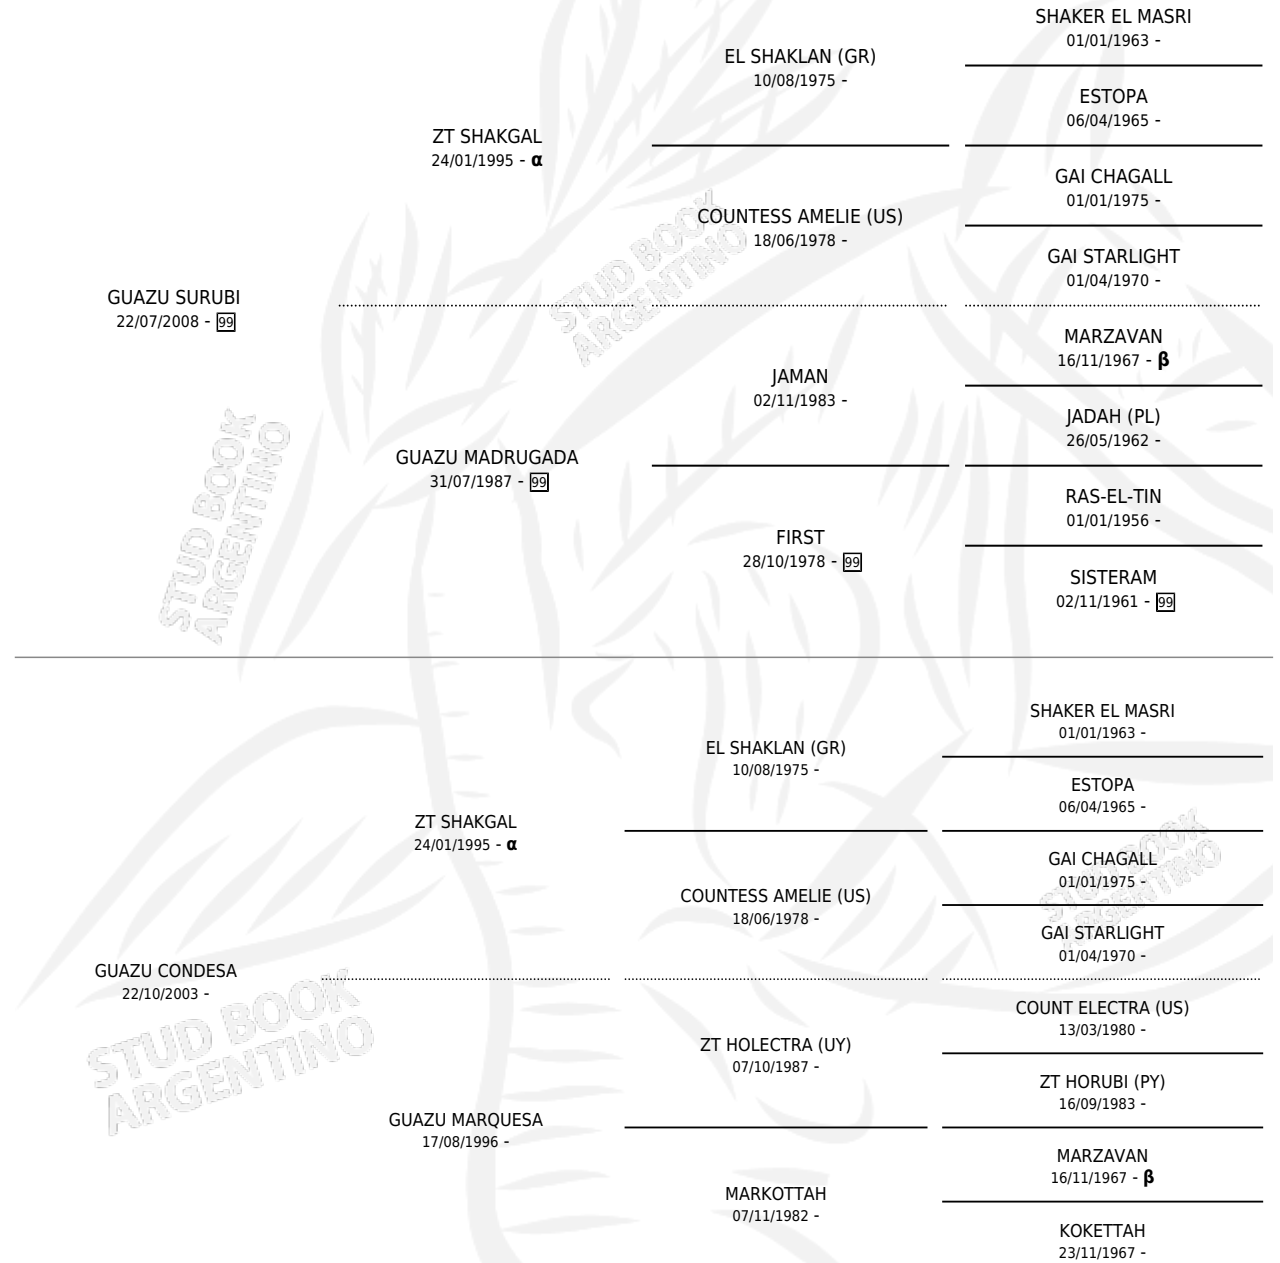

GUAZU CONDESUR

por **GUAZU SURUBI** y **GUAZU CONDESA** por **ZT SHAKGAL**

Argentina · Macho · Alazan · AP · 07/11/2012
Familia · Volumen 41

ESTADO

TIPIFICACIÓN SANGUÍNEA	X
TIPIFICACIÓN POR ADN	X
PASAPORTE	X
IDENTIFICACIÓN POR MICROCHIP	X
REPRODUCTOR	X

Lugar de nacimiento: La Encandilada

Criador: La Encandilada

PEDIGREE

INBREEDING : α, β

GUAZU CONDESUR

Datos oficiales del Stud Book Argentino

Documento generado el 11/06/2026

studbook.org.ar