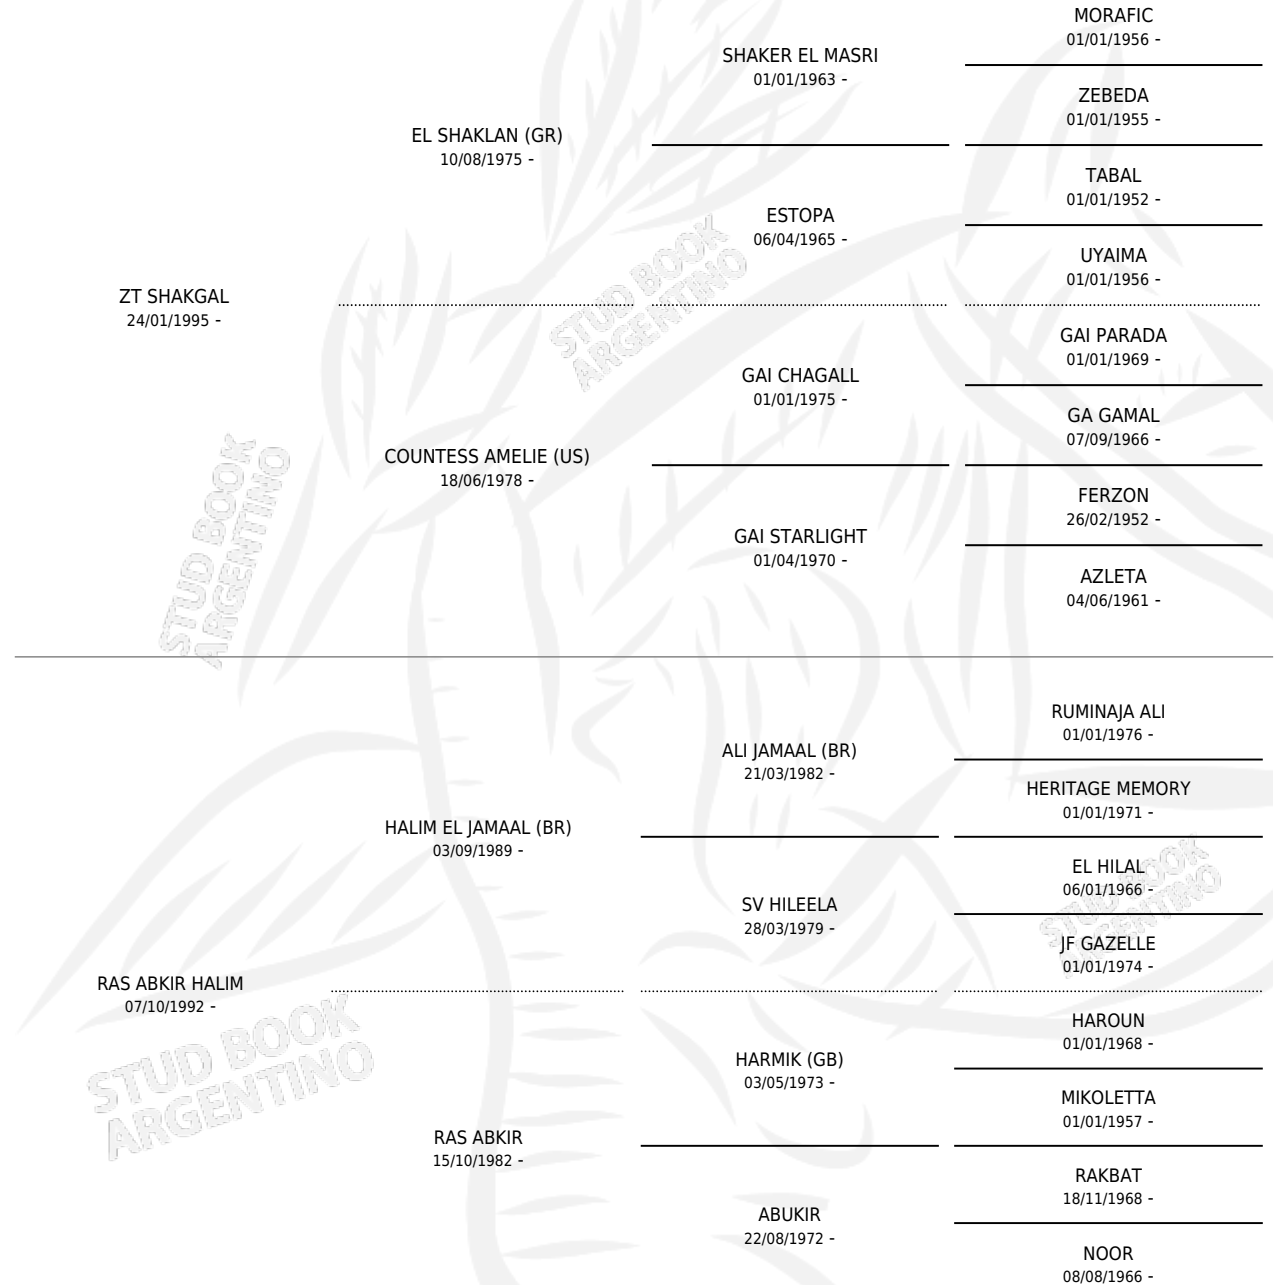

RAS SHA ALCALA

por ZT SHAKGAL y RAS ABKIR HALIM por HALIM EL JAMAAL (BR)

Argentina · Hembra · Tordillo · AP · 14/11/2012
Familia · Volumen 41

ESTADO

TIPIFICACIÓN SANGUÍNEA	X
TIPIFICACIÓN POR ADN	X
PASAPORTE	X
IDENTIFICACIÓN POR MICROCHIP	X
REPRODUCTOR	✓

Lugar de nacimiento: Las Cortaderas
Criador: Las Cortaderas

PEDIGREE

S

mientos 0 / Efectividad 0.00%

PADRILLO	PRODUCTO	CRIADOR	1ER SERVICIO	ÚLTIMO SERVICIO
DIAMENT DU ROLON (FR)	∅		29/01/2018	29/01/2018
DIAMENT DU ROLON (FR)	∅		09/10/2017	11/12/2017