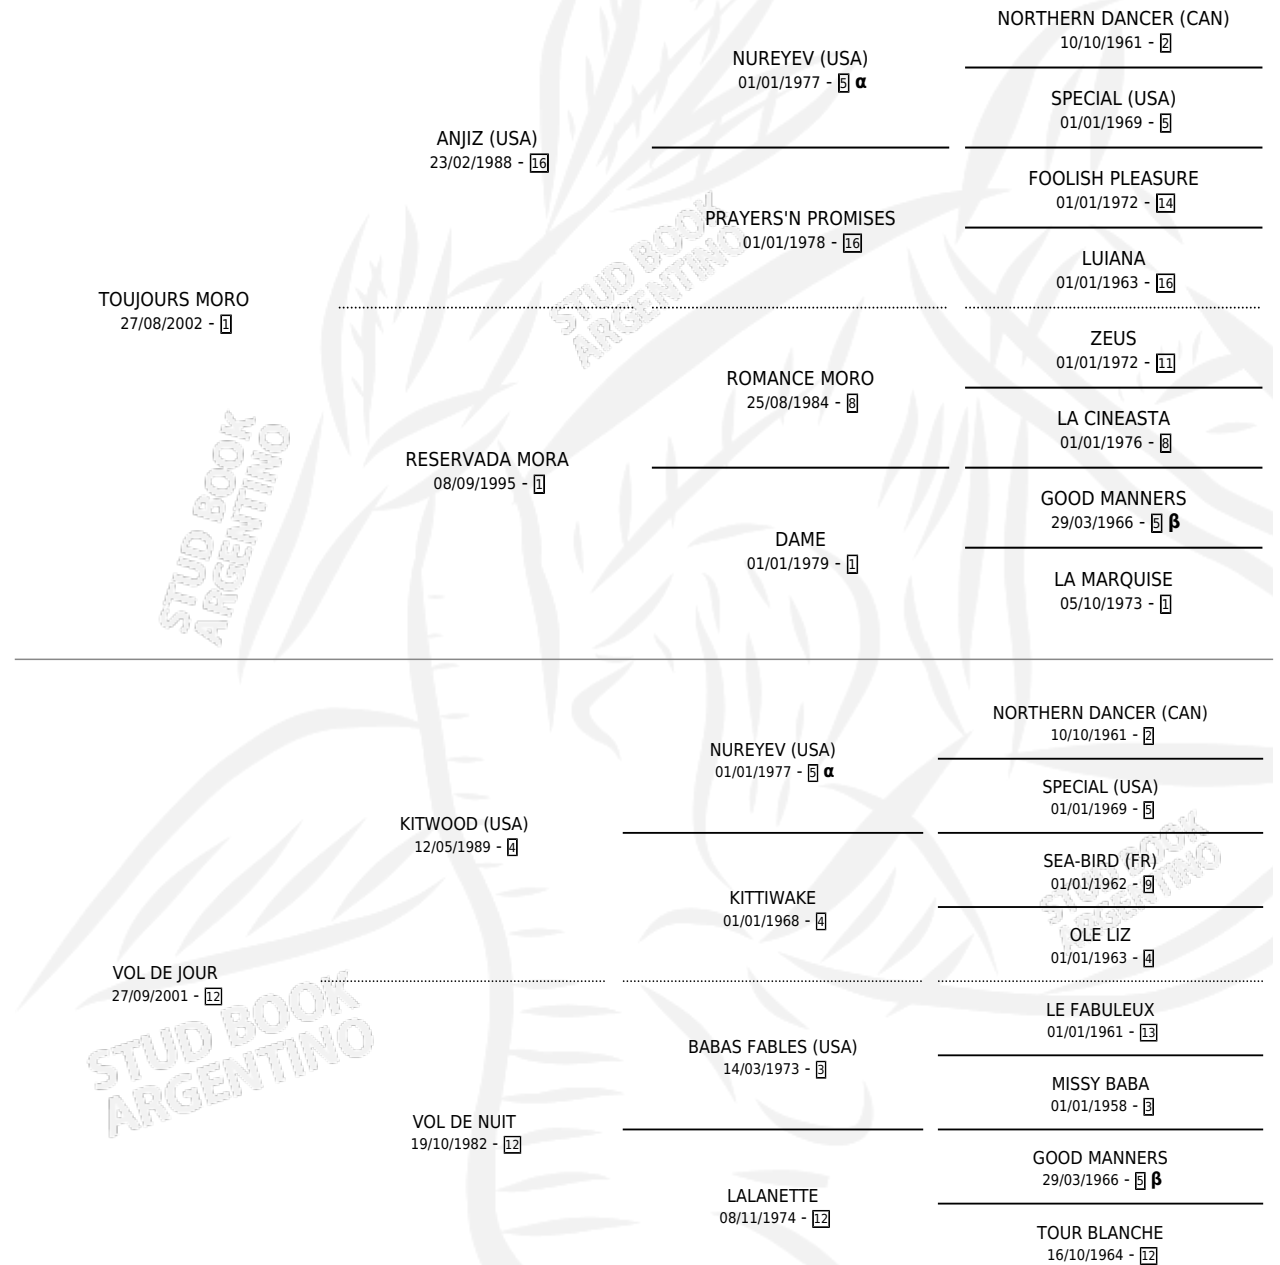

MILAGROSA DE VOL

por **TOUJOURS MORO** y **VOL DE JOUR** por **KITWOOD**
(USA)

Argentina · Hembra · Alazan · SP · 20/09/2012
Familia 12-d · Volumen 41

ESTADO

TIPIFICACIÓN SANGUÍNEA	X
TIPIFICACIÓN POR ADN	✓
PASAPORTE	✓
IDENTIFICACIÓN POR MICROCHIP	✓
REPRODUCTOR	✓

Lugar de nacimiento: Don Fito
Criador: Bode Fernando Sebastian

PEDIGREE

INBREEDING : **α,β**

S

mientos 0 / Efectividad 0.00%

PADRILLO

PRODUCTO

CRIADOR

1ER SERVICIO

ÚLTIMO SERVICIO

LORD NOV

∅

15/12/2017

29/12/2017

MILAGROSA DE VOL

Datos oficiales del Stud Book Argentino