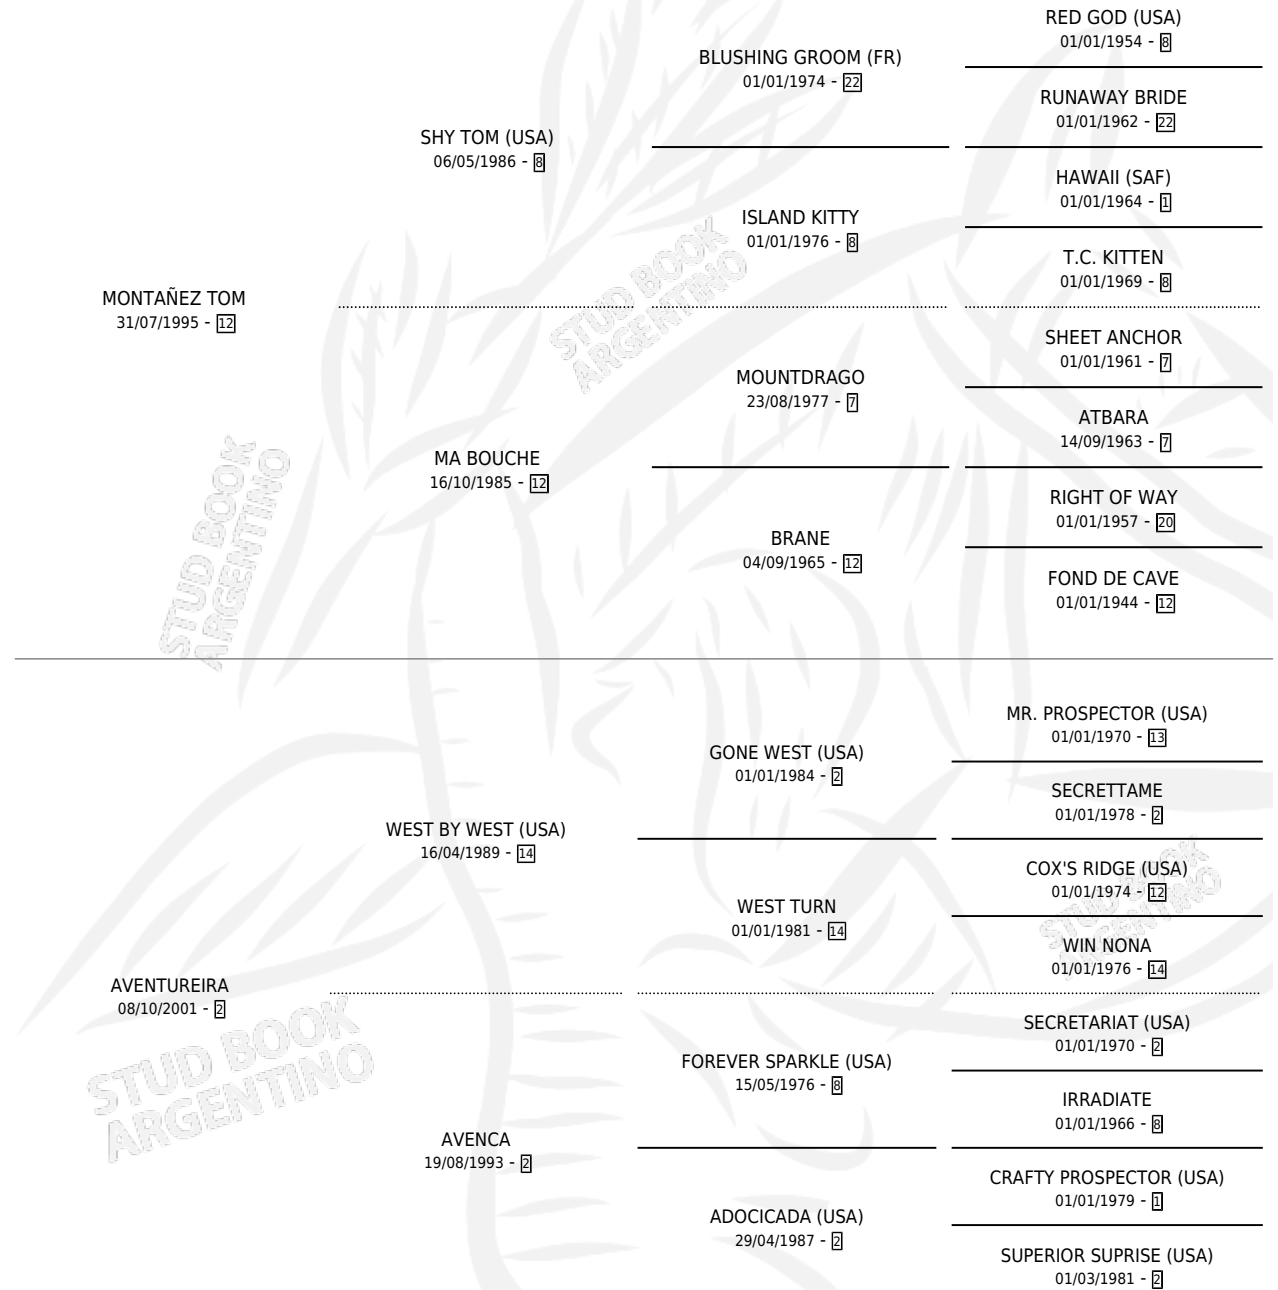

MUY AVENTUREIRA

por MONTAÑEZ TOM y AVENTUREIRA por WEST BY WEST (USA)

Argentina · Hembra · Tordillo · SP · 15/11/2012
Familia 2-s · Volumen 41

ESTADO

TIPIFICACIÓN SANGUÍNEA	X
TIPIFICACIÓN POR ADN	✓
PASAPORTE	✓
IDENTIFICACIÓN POR MICROCHIP	✓
REPRODUCTOR	✓

Lugar de nacimiento: Doña Erminda
Criador: Doña Erminda

~

HIJOS

	MACHOS	HEMBRAS
1 NACIERON	0	1
1 CORRIERON	0	1

SIN ACTUACIONES

PEDIGREE