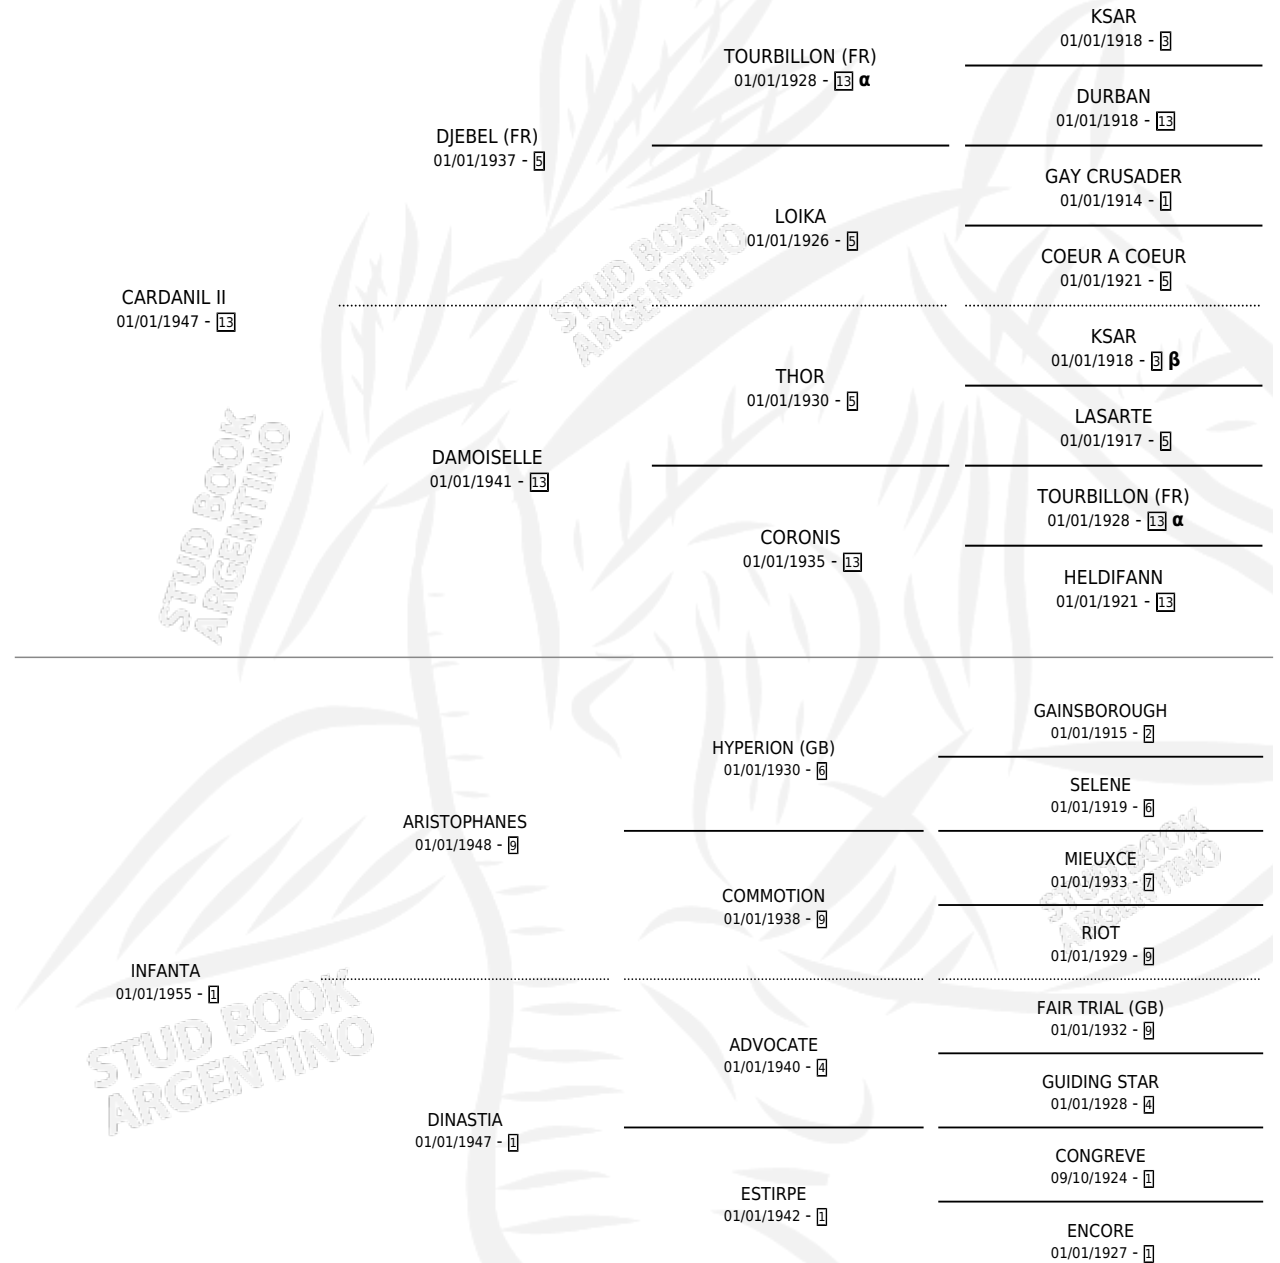

VALVASOR

por **CARDANIL II** y **INFANTA** por **ARISTOPHANES**

Argentina · Macho · Zaino · SP · 01/01/1962
Familia 1-e · Volumen 24

ESTADO

TIPIFICACIÓN SANGUÍNEA	X
TIPIFICACIÓN POR ADN	X
PASAPORTE	X
IDENTIFICACIÓN POR MICROCHIP	X
REPRODUCTOR	✓

Lugar de nacimiento: Campo particular

Criador: Sin dato

~

HIJOS

	MACHOS	HEMBRAS
29 NACIERON	9	20
3 CORRIERON	2	1
3 GANARON	2	1
0 GANADORES CL	0 GANADORES GR	0 GANADORES G1

PEDIGREE

INBREEDING : **α,β**

SERVICIOS PADRILLO