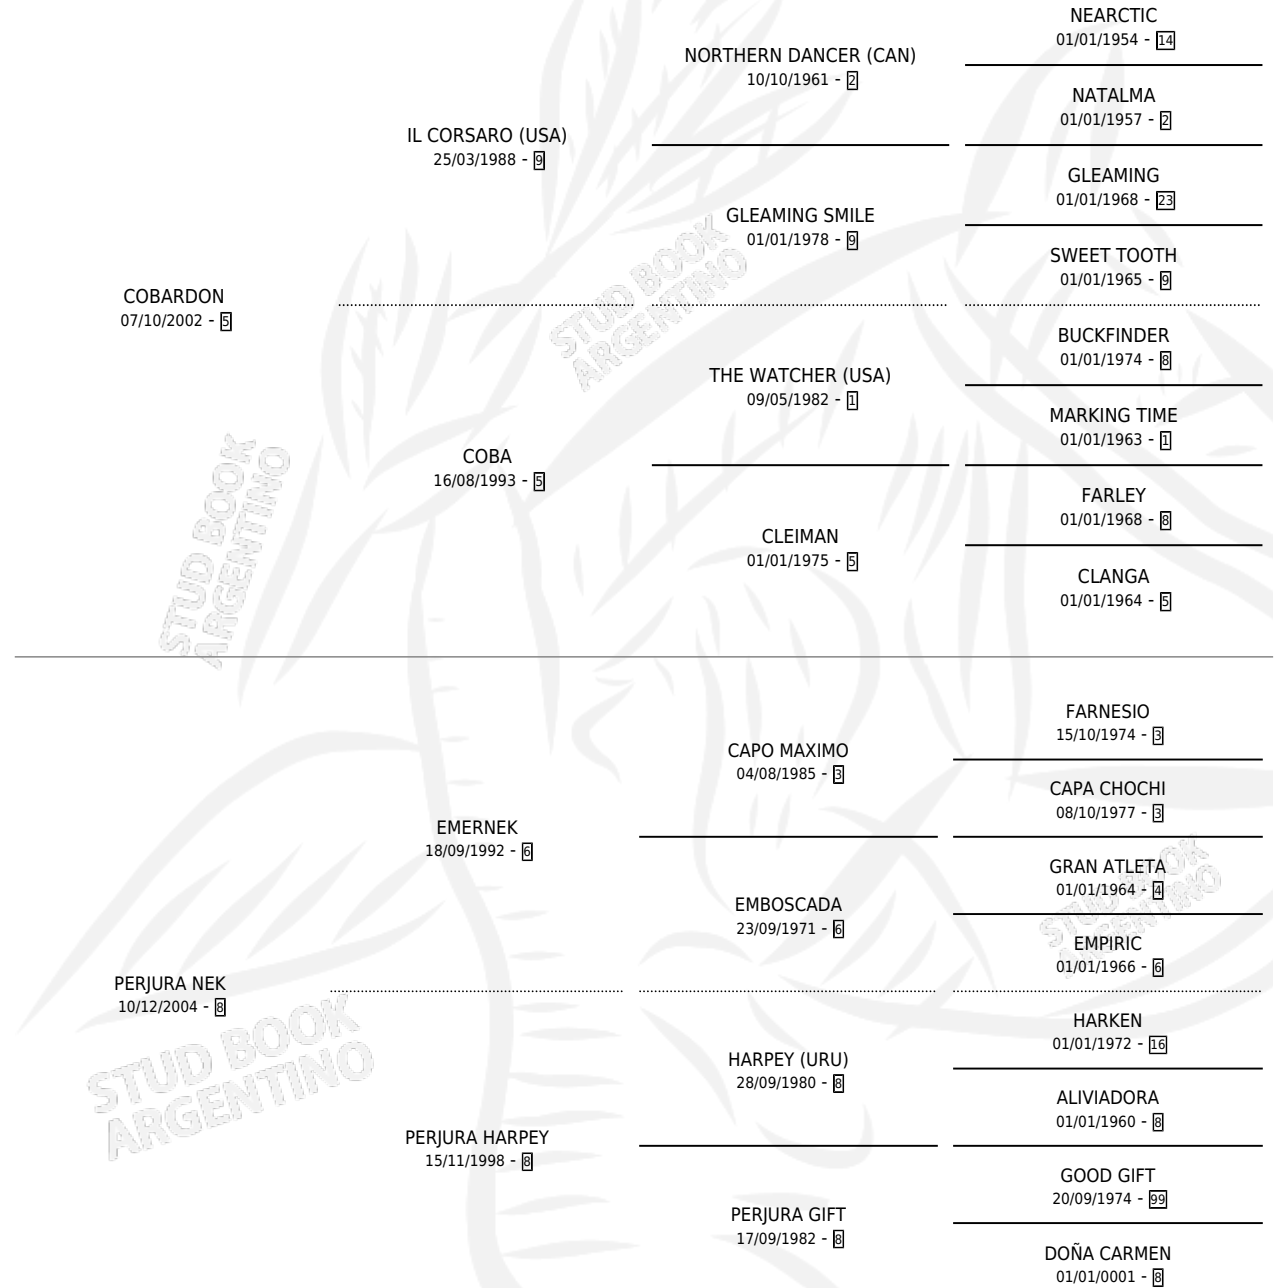

DON JURO

por COBARDON y PERJURA NEK por EMERNEK

Argentina · Macho · Alazan · SP · 04/11/2012
Familia 8-g · Volumen 41

ESTADO

TIPIFICACIÓN SANGUÍNEA	X
TIPIFICACIÓN POR ADN	X
PASAPORTE	X
IDENTIFICACIÓN POR MICROCHIP	X
REPRODUCTOR	X

Lugar de nacimiento: Mojon del Pago

Criador: Mojon del Pago

PEDIGREE

DON JURO

Datos oficiales del Stud Book Argentino

Documento generado el 06/05/2026

studbook.org.ar