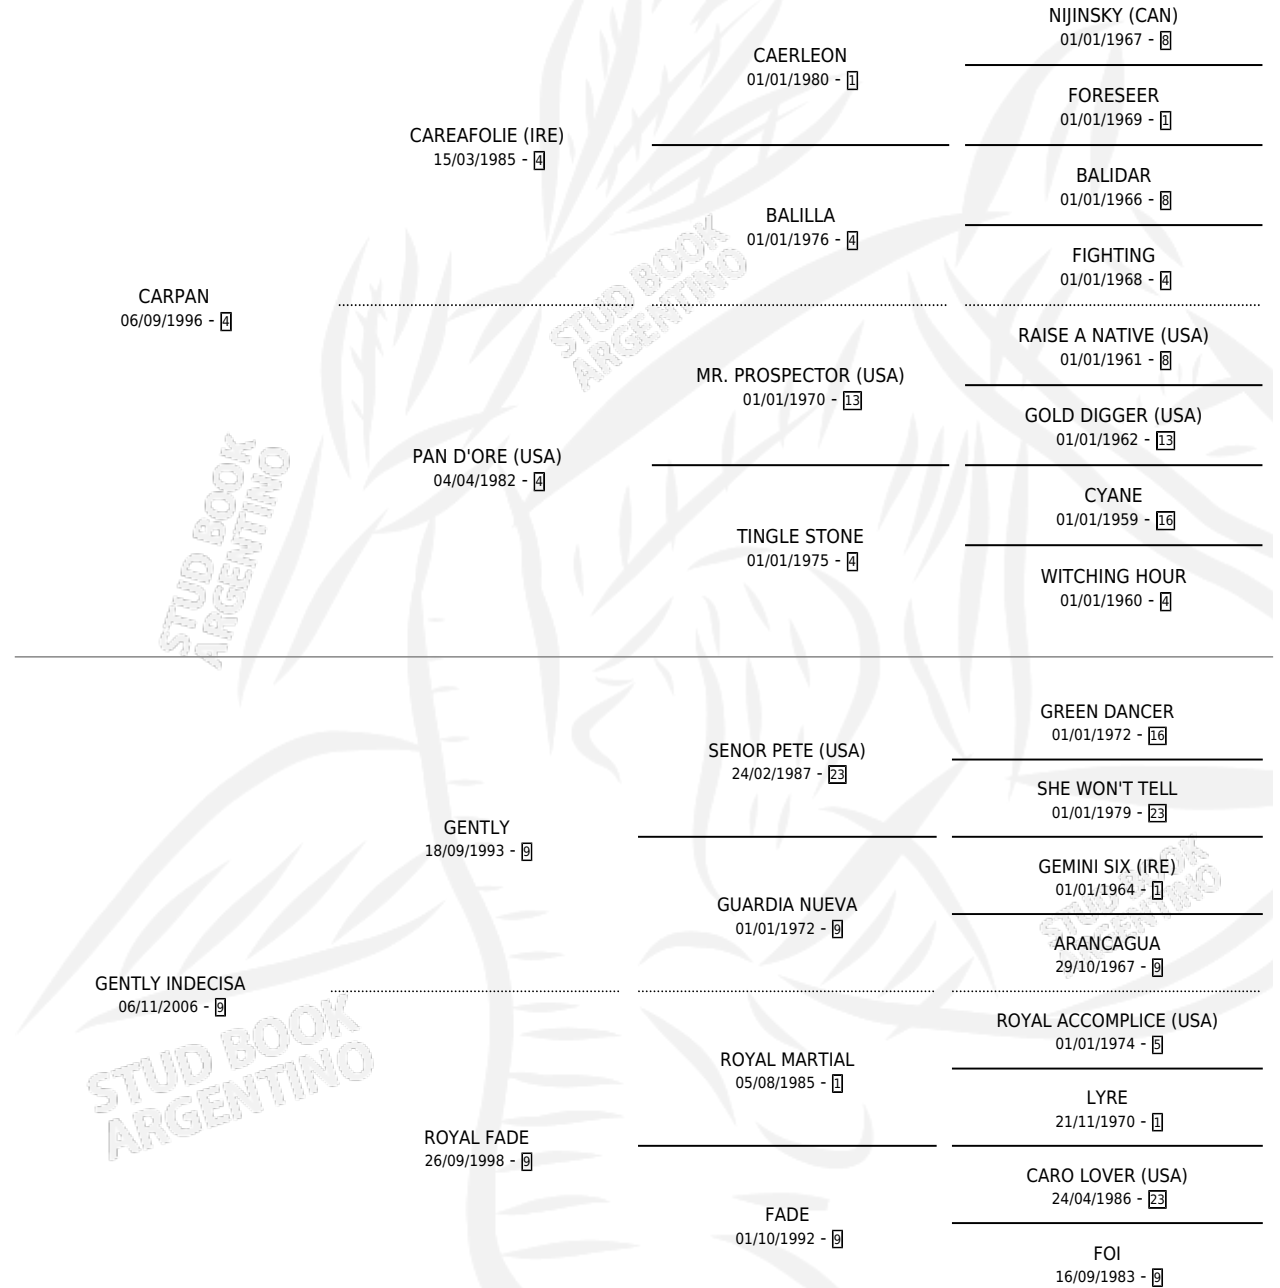

EL RUFFUS

por **CARPAN** y **GENTLY INDECISA** por **GENTLY**

Argentina · Macho · Zaino · SP · 04/11/2012
Familia 9-g · Volumen 41

ESTADO

TIPIFICACIÓN SANGUÍNEA	X
TIPIFICACIÓN POR ADN	X
PASAPORTE	X
IDENTIFICACIÓN POR MICROCHIP	X
REPRODUCTOR	X

Lugar de nacimiento: Huiliche

Criador: Huiliche

PEDIGREE

EL RUFFUS

Datos oficiales del Stud Book Argentino

Documento generado el 28/04/2026

studbook.org.ar