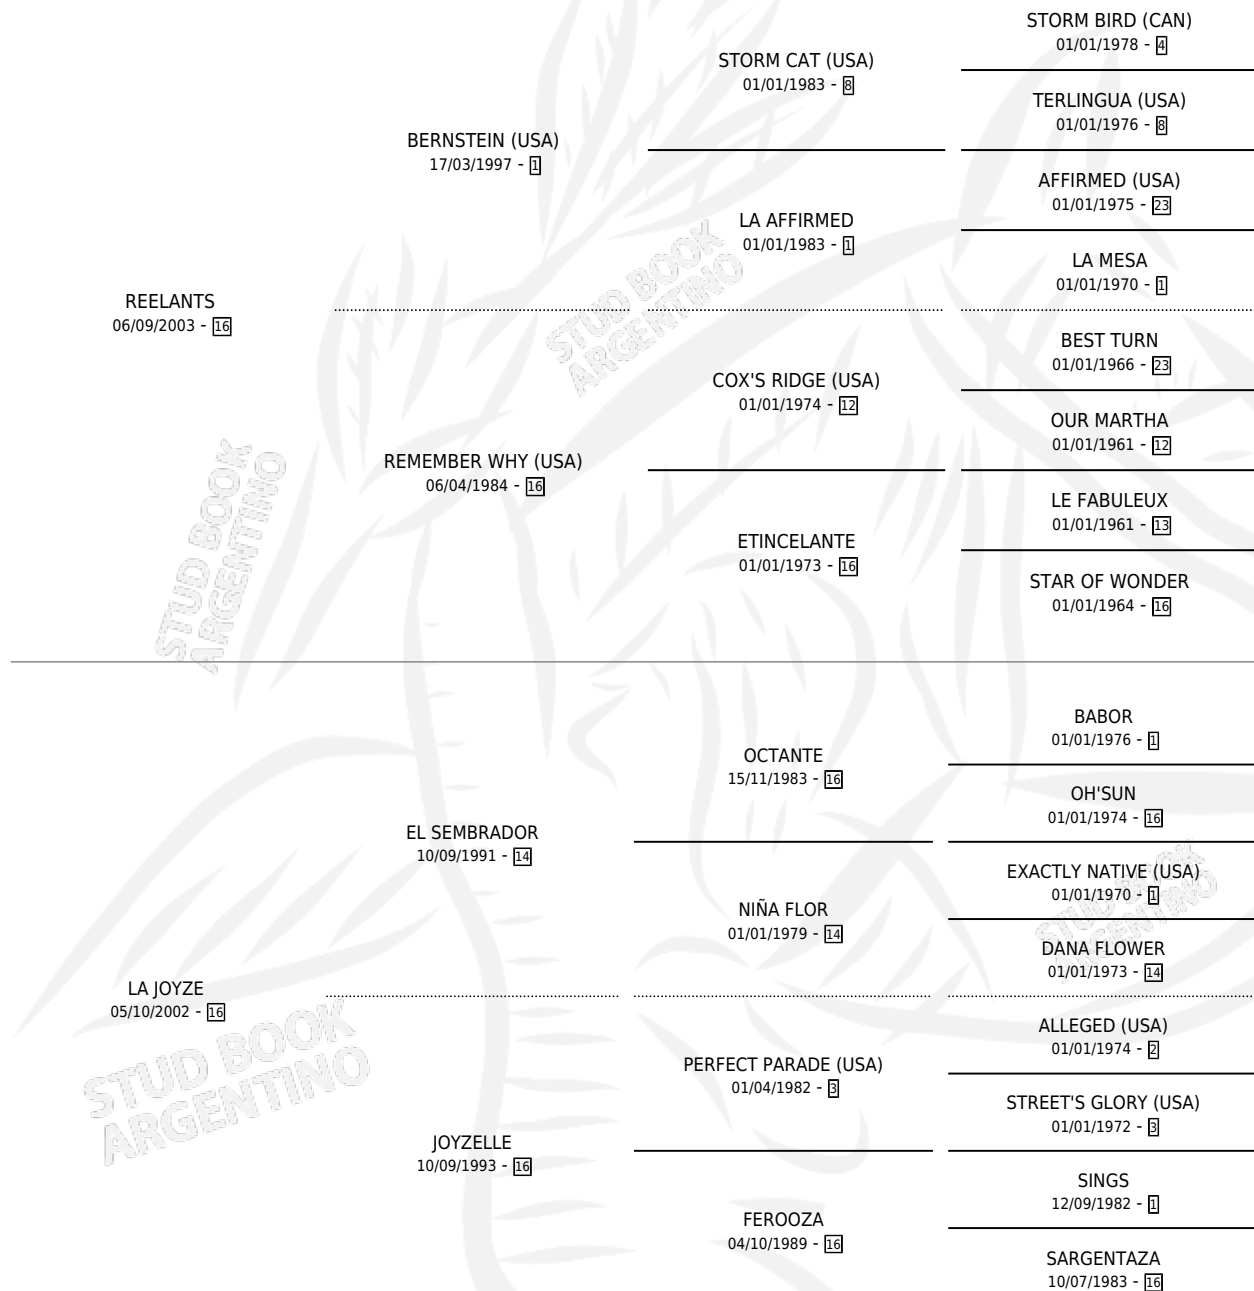

REE SOSTENIDO

por REELANTS y LA JOYZE por EL SEMBRADOR

Argentina · Macho · Zaino · SP · 31/10/2012
Familia 16-e · Volumen 41

ESTADO

TIPIFICACIÓN SANGUÍNEA	X
TIPIFICACIÓN POR ADN	✓
PASAPORTE	✓
IDENTIFICACIÓN POR MICROCHIP	✓
REPRODUCTOR	X

Lugar de nacimiento: Melipal

Criador: Melipal

PEDIGREE

CAMPAÑA

Solo carreras oficiales de Argentina

POR EDAD

EDAD	CC	1°	2°	3°	4°	5°	NP	CLC	CLG	CLCG1	CLGG1	IMPORTE	GANANCIA / CC
3 AÑOS	2	0	0	0	1	0	1	0	0	0	0	\$10,000	\$5,000
4 AÑOS	6	0	0	2	1	0	3	0	0	0	0	\$38,500	\$6,417
TOTALES	8	0	0	2	2	0	4	0	0	0	0	\$48,500	\$6,063
%		0.0%	0.0%	25.0%	25.0%	0.0%	50.0%	0.0%	0.0%	0.0%	0.0%		

Placés en Palermo en 8 carreras disputadas.

POR DISTANCIA

HIPODROMO	CC	1°	2°	3°	4°	5°	NP	CLC	CLG	CLCG1	CLGG1	IMPORTE
PALERMO	7	0	0	2	2	0	3	0	0	0	0	\$48,500
1000 MTS	7	0	0	2	2	0	3	0	0	0	0	\$48,500
SAN ISIDRO	1	0	0	0	0	0	1	0	0	0	0	\$0
1100 MTS	1	0	0	0	0	0	1	0	0	0	0	\$0