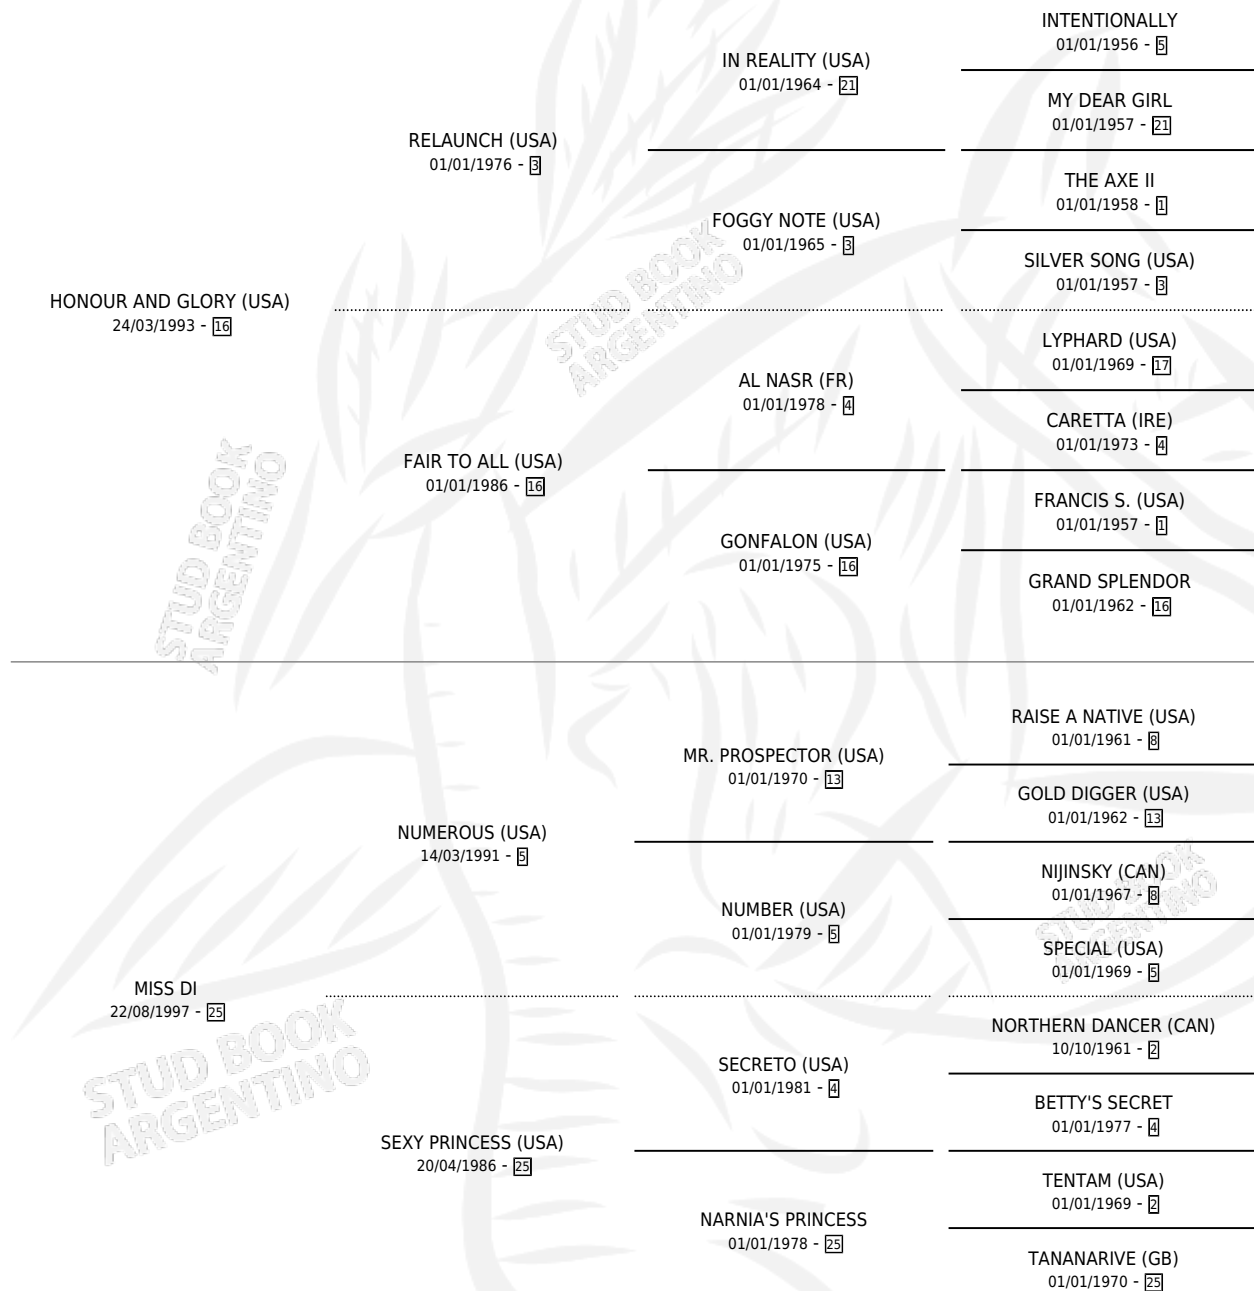

Q'MISS GLORY

por HONOUR AND GLORY (USA) y MISS DI por NUMEROUS (USA)

Argentina · Hembra · Zaino · SP · 30/10/2012
Familia 25 · Volumen 41

ESTADO

TIPIFICACIÓN SANGUÍNEA	X
TIPIFICACIÓN POR ADN	✓
PASAPORTE	✓
IDENTIFICACIÓN POR MICROCHIP	✓
REPRODUCTOR	✓

Lugar de nacimiento: Jm S

Criador: Sin dato

PEDIGREE