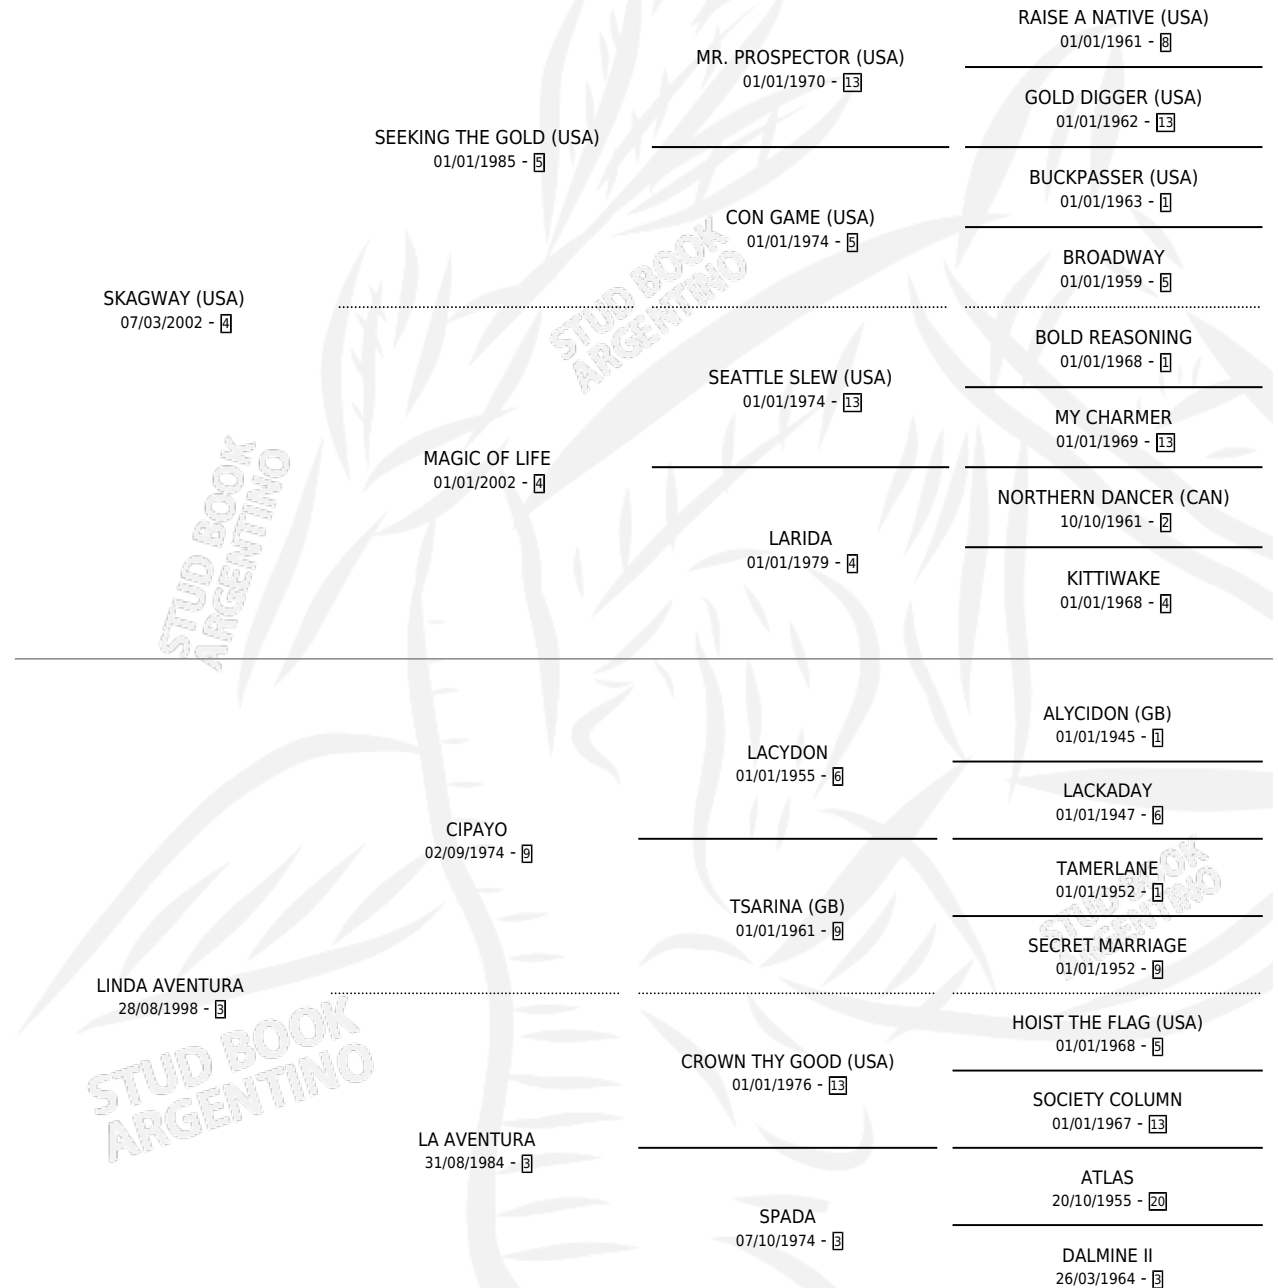

CHINESKA

por SKAGWAY (USA) y LINDA AVENTURA por CIPAYO

Argentina · Hembra · Zaino · SP · 25/10/2012
Familia 3-h · Volumen 41

ESTADO

TIPIFICACIÓN SANGUÍNEA	X
TIPIFICACIÓN POR ADN	✓
PASAPORTE	✓
IDENTIFICACIÓN POR MICROCHIP	✓
REPRODUCTOR	X

Lugar de nacimiento: La Cuadra
Criador: Gaona Juan Alberto Maria

PEDIGREE

CAMPAÑA

Solo carreras oficiales de Argentina

POR EDAD

EDAD	CC	1°	2°	3°	4°	5°	NP	CLC	CLG	CLCG1	CLGG1	IMPORTE	GANANCIA / CC
3 AÑOS	2	0	0	0	0	0	2	0	0	0	0	\$0	\$0
4 AÑOS	2	0	0	0	0	0	2	0	0	0	0	\$0	\$0
TOTALES	4	0	0	0	0	0	4	0	0	0	0	\$0	\$0
%		0.0%	0.0%	0.0%	0.0%	0.0%	100%	0.0%	0.0%	0.0%	0.0%		