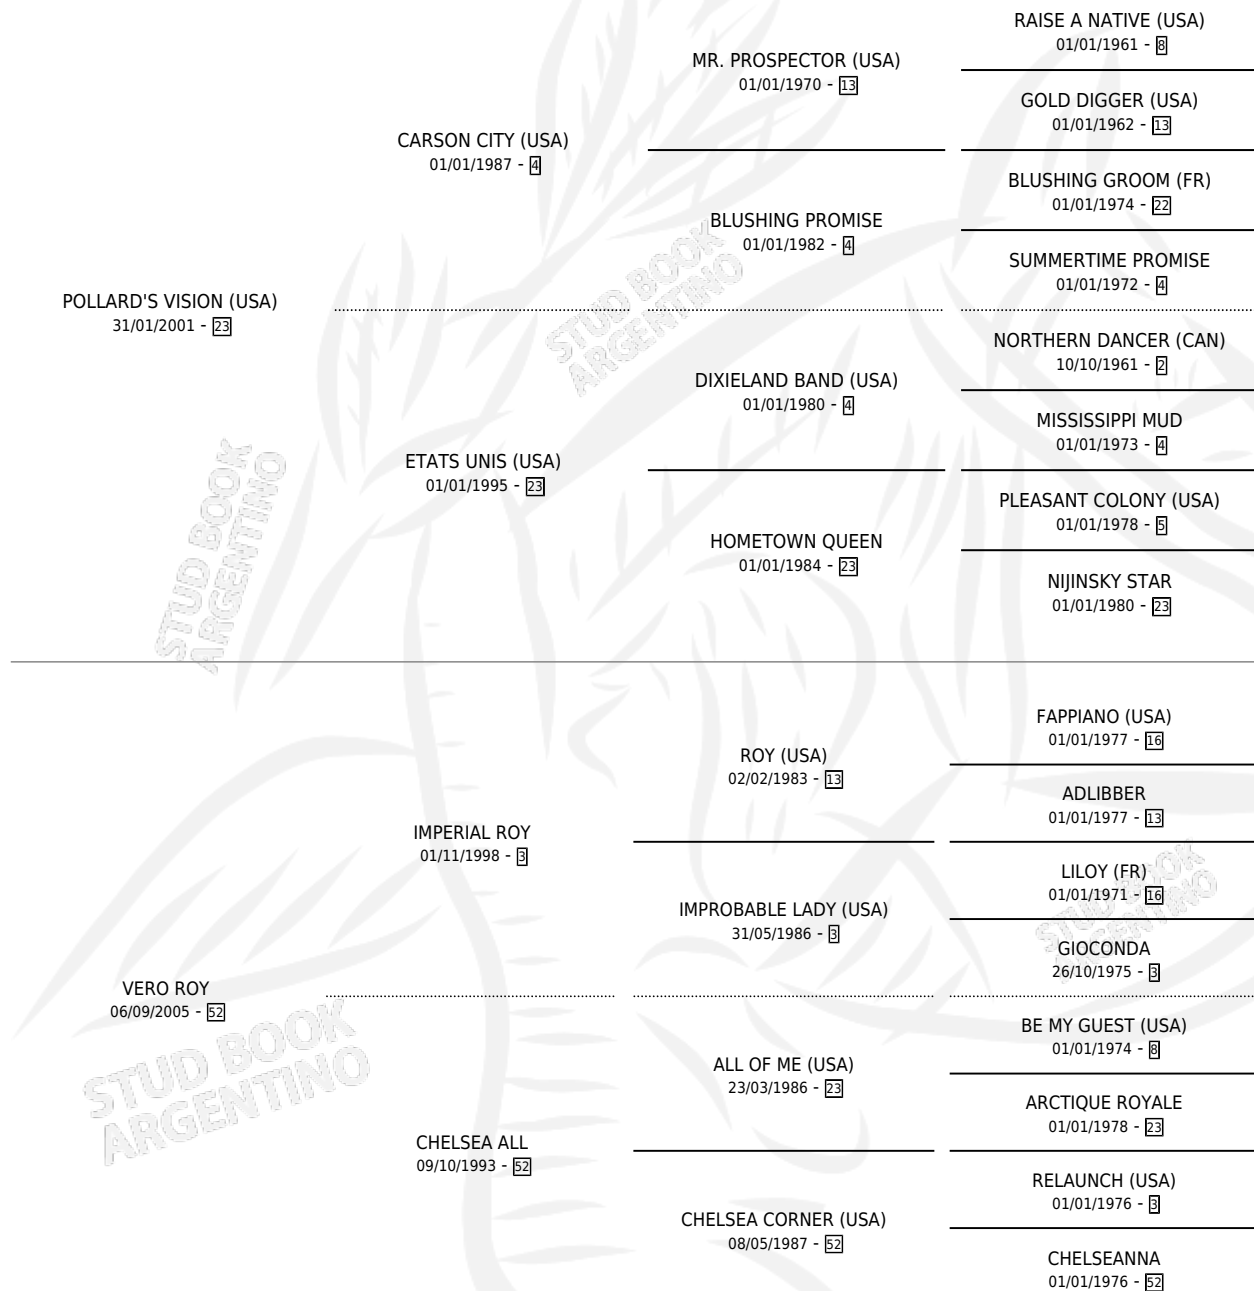

# ELEGANT VISION

por **POLLARD'S VISION (USA)** y **VERO ROY** por **IMPERIAL ROY**

Argentina · Hembra · Alazan · SP · 30/10/2012  
Familia 52 · Volumen 41

## ESTADO

TIPIFICACIÓN SANGUÍNEA	X
TIPIFICACIÓN POR ADN	✓
PASAPORTE	✓
IDENTIFICACIÓN POR MICROCHIP	✓
REPRODUCTOR	X

**Lugar de nacimiento:** Cross

**Criador:** Milovich Juan

## PEDIGREE