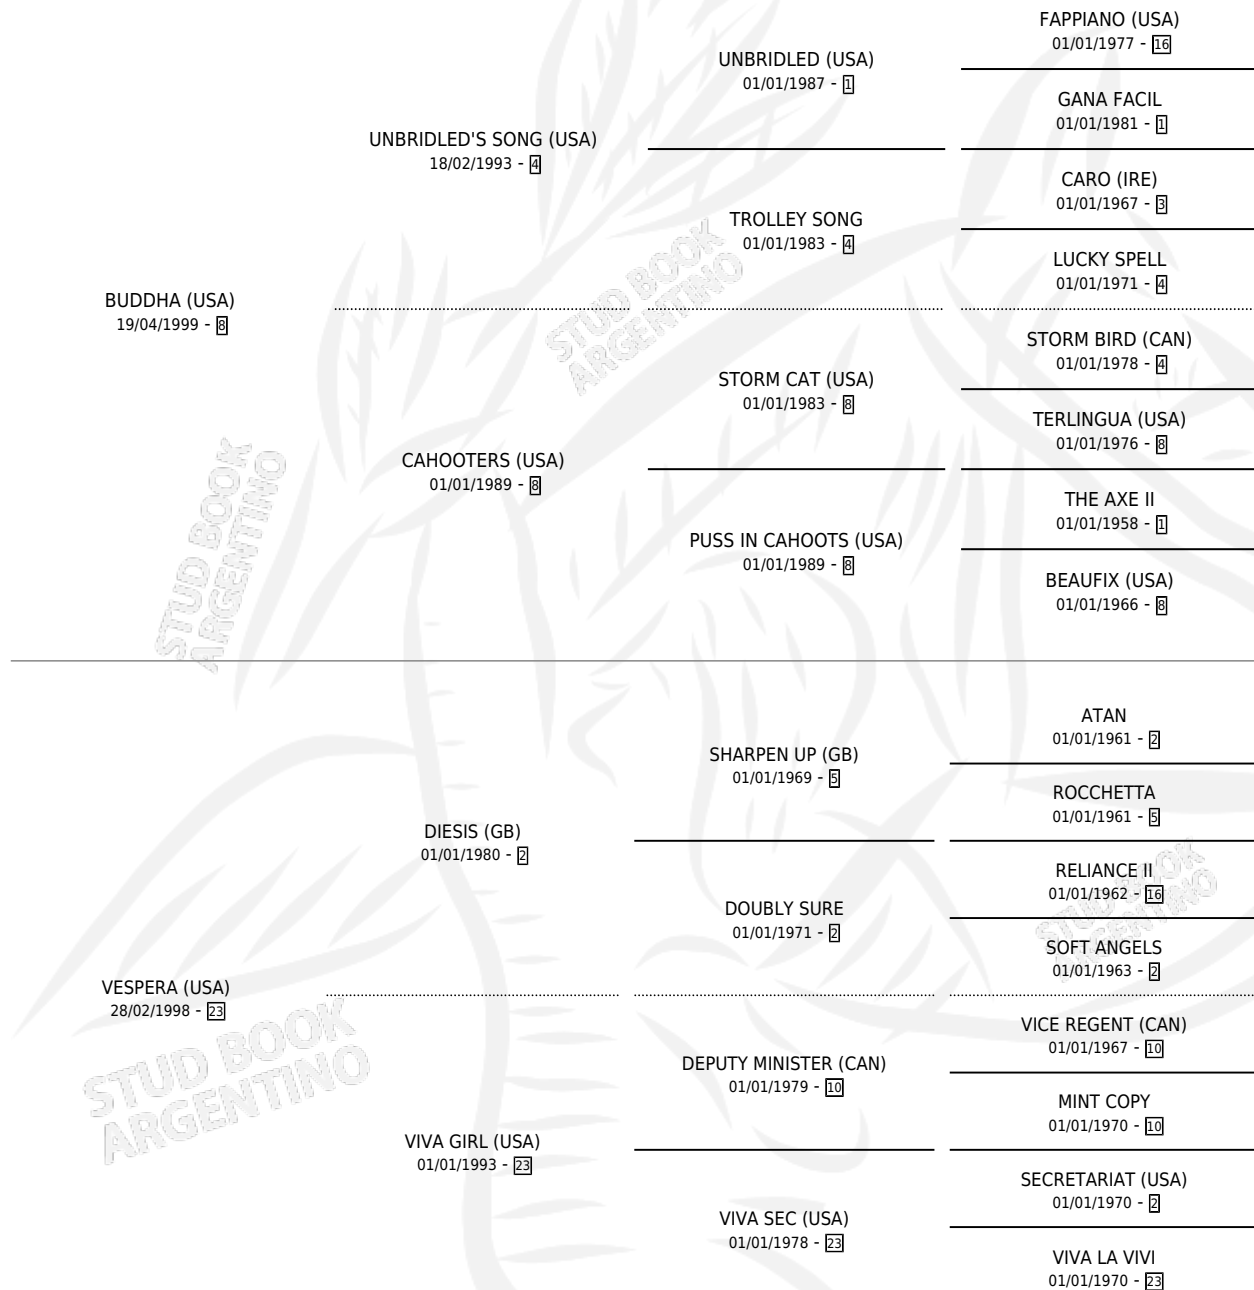

BUDDHA ESPERA

por **BUDDHA (USA)** y **VESPERA (USA)** por **DIESIS (GB)**

Argentina · Macho · Alazan · SP · 26/10/2012
Familia 23-b · Volumen 41

ESTADO

TIPIFICACIÓN SANGUÍNEA	X
TIPIFICACIÓN POR ADN	✓
PASAPORTE	✓
IDENTIFICACIÓN POR MICROCHIP	✓
REPRODUCTOR	X

Lugar de nacimiento: Dilu

Criador: Dilu

PEDIGREE

BUDDHA ESPERA

Datos oficiales del Stud Book Argentino

Documento generado el 03/05/2026

studbook.org.ar