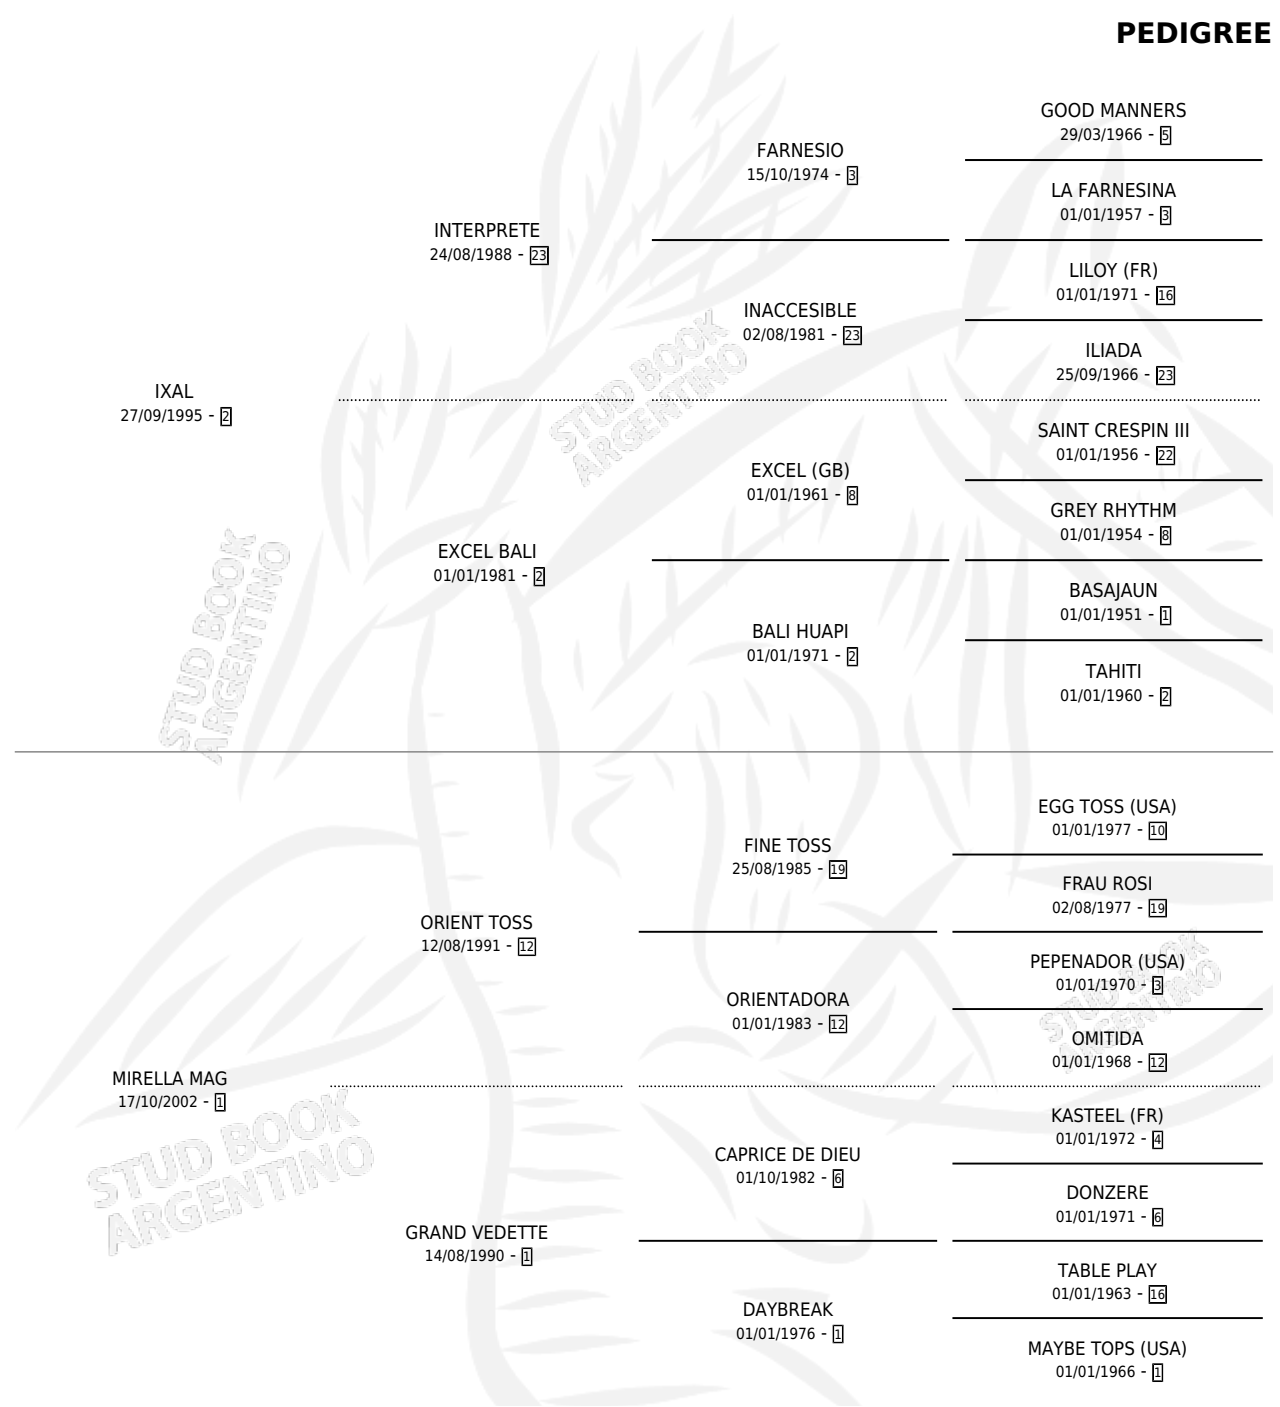

BREGO

por IXAL y MIRELLA MAG por ORIENT TOSS

Argentina · Macho · Zaino · SP · 02/09/2012
Familia 1-c · Volumen 41

ESTADO

TIPIFICACIÓN SANGUÍNEA	X
TIPIFICACIÓN POR ADN	✓
PASAPORTE	✓
IDENTIFICACIÓN POR MICROCHIP	✓
REPRODUCTOR	X

Lugar de nacimiento: Victoria Del Pedrel

Criador: Victoria Del Pedrel

PEDIGREE

BREGO

Datos oficiales del Stud Book Argentino

Documento generado el 04/05/2026

studbook.org.ar