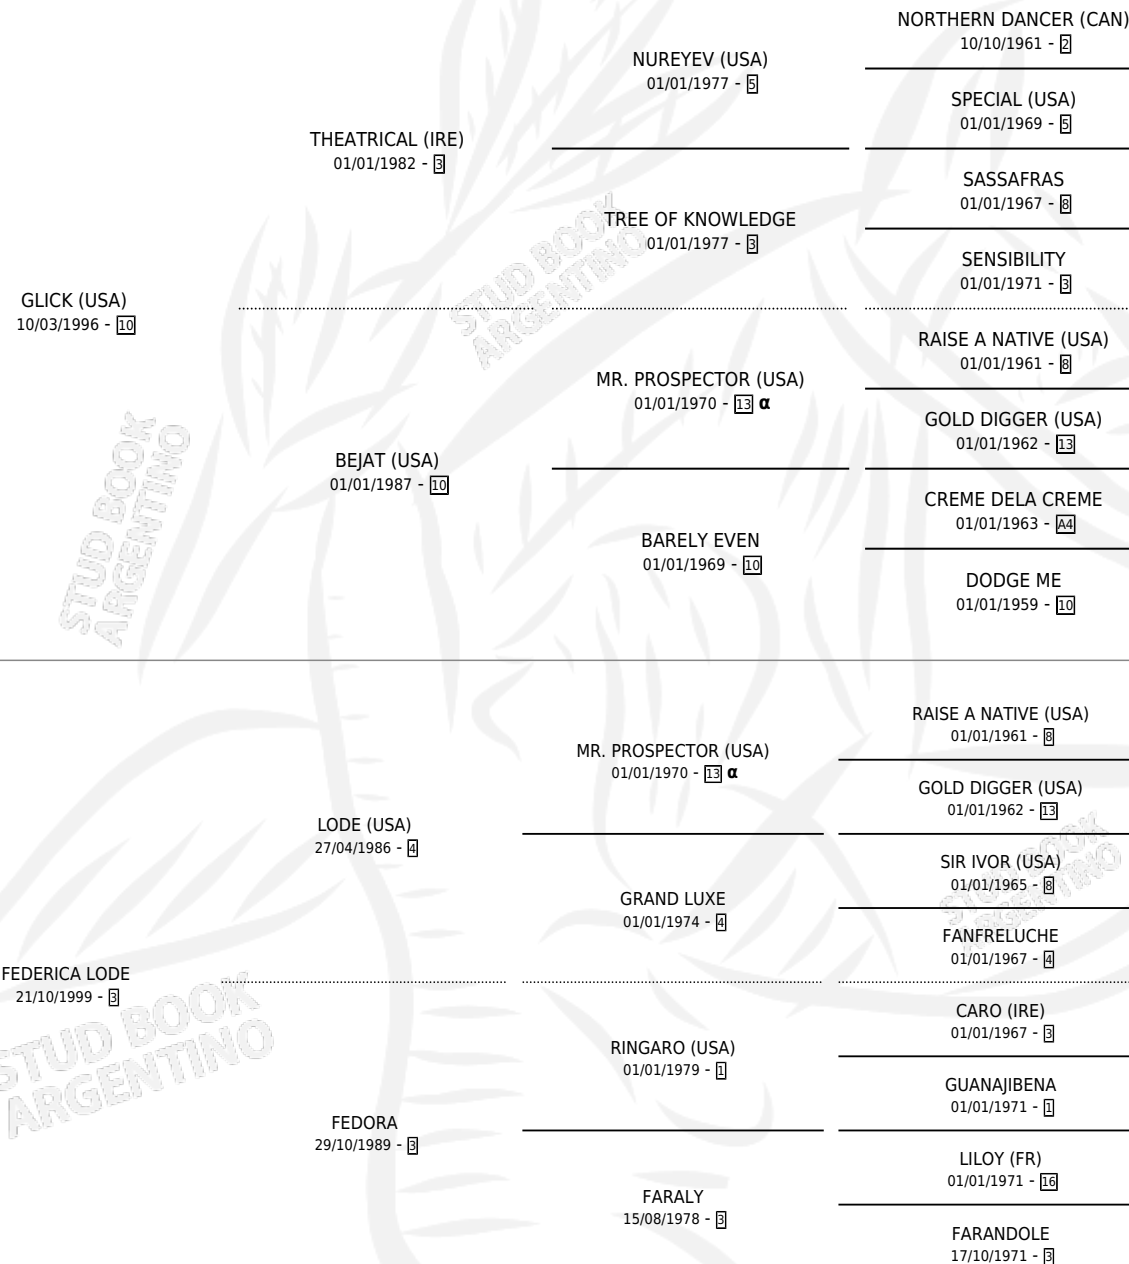

FEDERICA GLICK

por GLICK (USA) y FEDERICA LODE por LODE (USA)

Argentina · Hembra · Zaino · SP · 01/11/2012
Familia 3-i · Volumen 41

ESTADO

TIPIFICACIÓN SANGUÍNEA	X
TIPIFICACIÓN POR ADN	✓
PASAPORTE	✓
IDENTIFICACIÓN POR MICROCHIP	✓
REPRODUCTOR	✓

Lugar de nacimiento: Dilu

Criador: Dilu

~

HIJOS

	MACHOS	HEMBRAS
1 NACIERON	0	1

SIN ACTUACIONES

PEDIGREE

INBREEDING : α