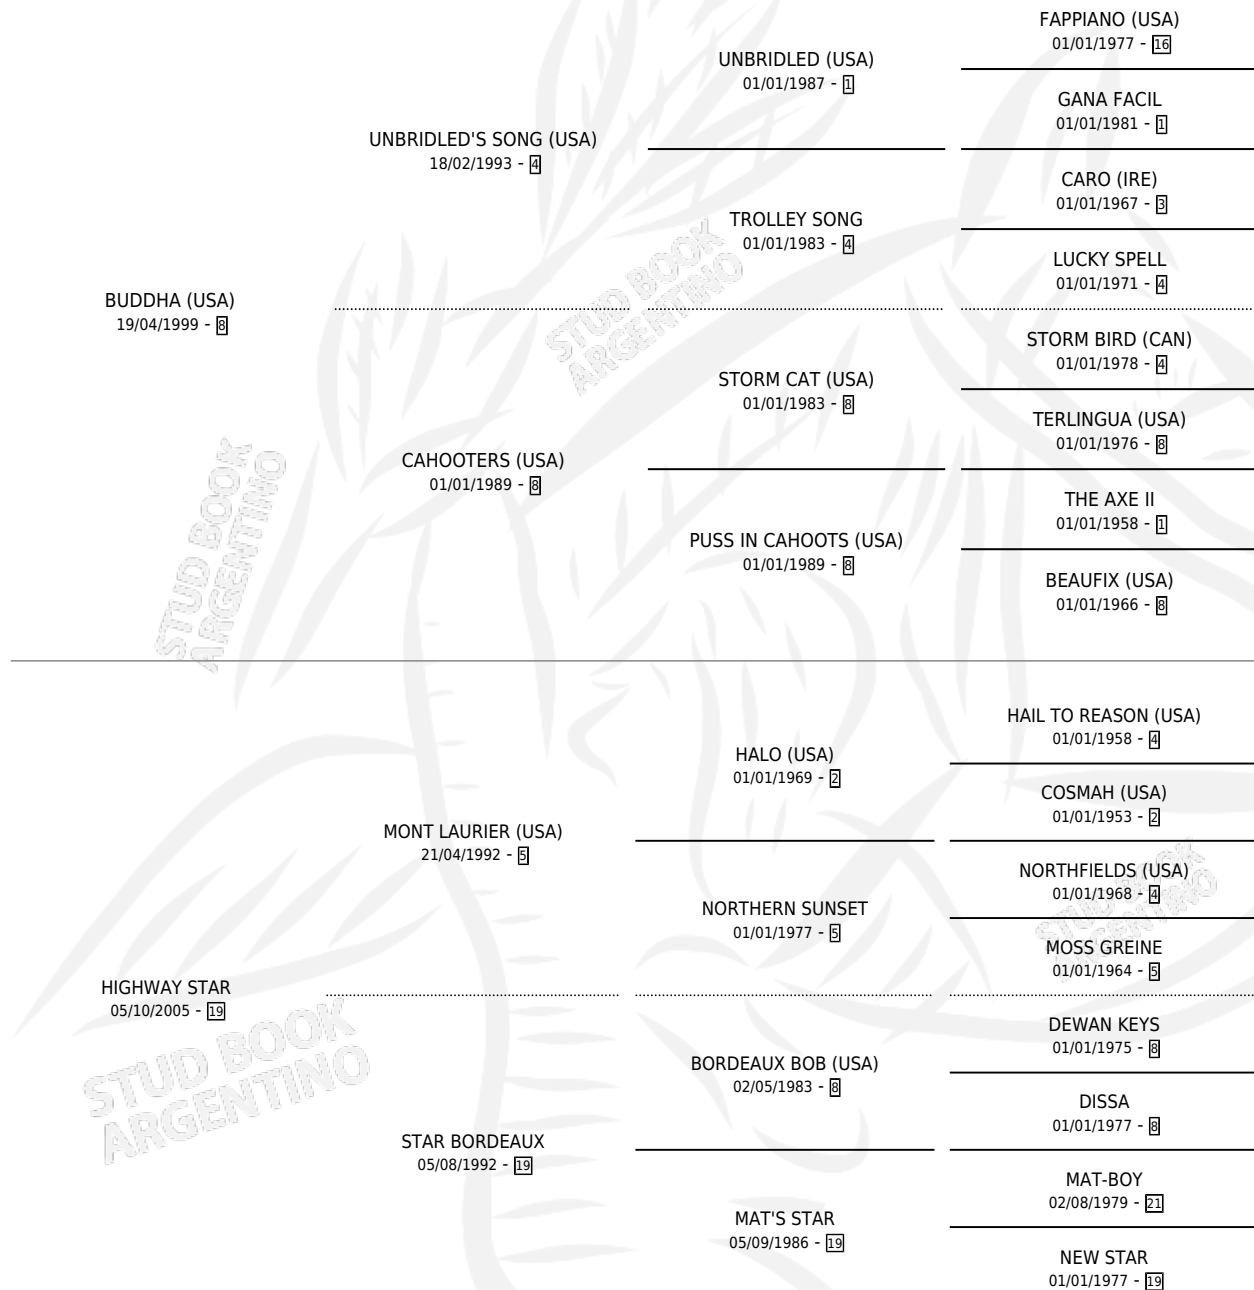

HIGH BUDDHA

por **BUDDHA (USA)** y **HIGHWAY STAR** por **MONT LAURIER (USA)**

Argentina · Macho · Tordillo · SP · 22/10/2012
Familia 19 · Volumen 41

ESTADO

TIPIFICACIÓN SANGUÍNEA	X
TIPIFICACIÓN POR ADN	X
PASAPORTE	X
IDENTIFICACIÓN POR MICROCHIP	X
REPRODUCTOR	X

Lugar de nacimiento: Dilu
Criador: Dilu

PEDIGREE