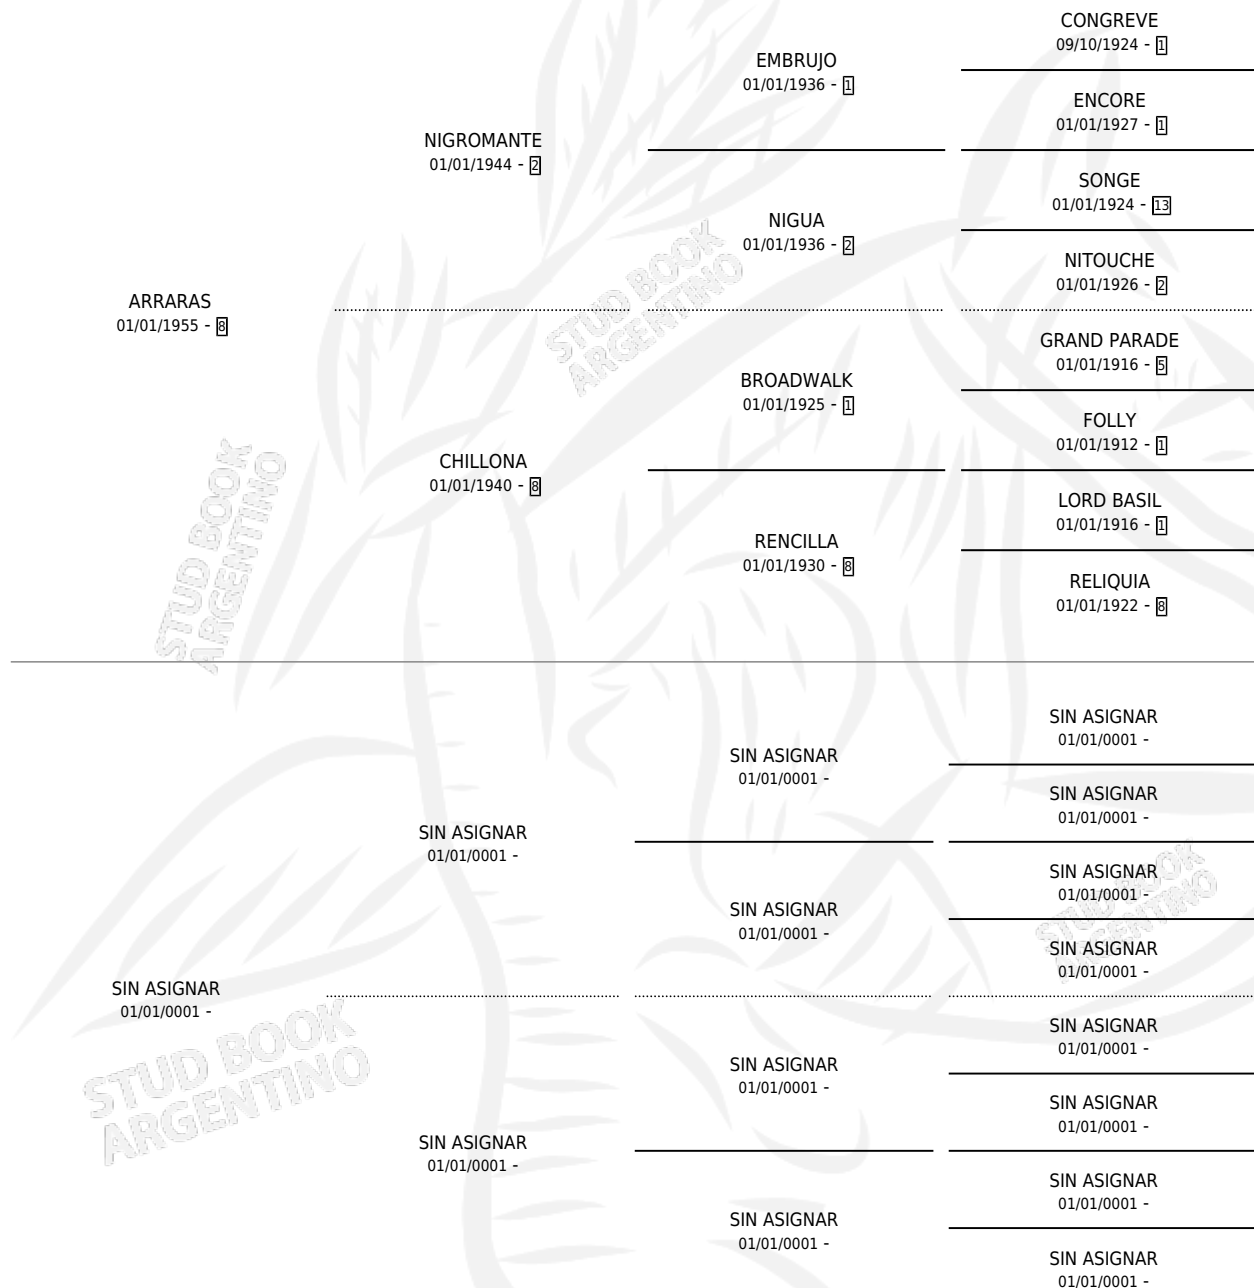

IRIDISCENTE

por ARRARAS y SIN ASIGNAR por SIN ASIGNAR

Argentina · Hembra · Zaino Colorado · SP · 06/12/1962
Familia 1 · Volumen 24

ESTADO

TIPIFICACIÓN SANGUÍNEA	X
TIPIFICACIÓN POR ADN	X
PASAPORTE	X
IDENTIFICACIÓN POR MICROCHIP	X
REPRODUCTOR	✓

Lugar de nacimiento: Campo particular

Criador: Sin dato

~

HIJOS

	MACHOS	HEMBRAS
5 NACIERON	2	3
1 CORRIERON	1	0
1 GANARON	1	0
0 GANADORES CL	0 GANADORES GR	0 GANADORES G1

PEDIGREE

S

mientos 5 / Efectividad 71.43%