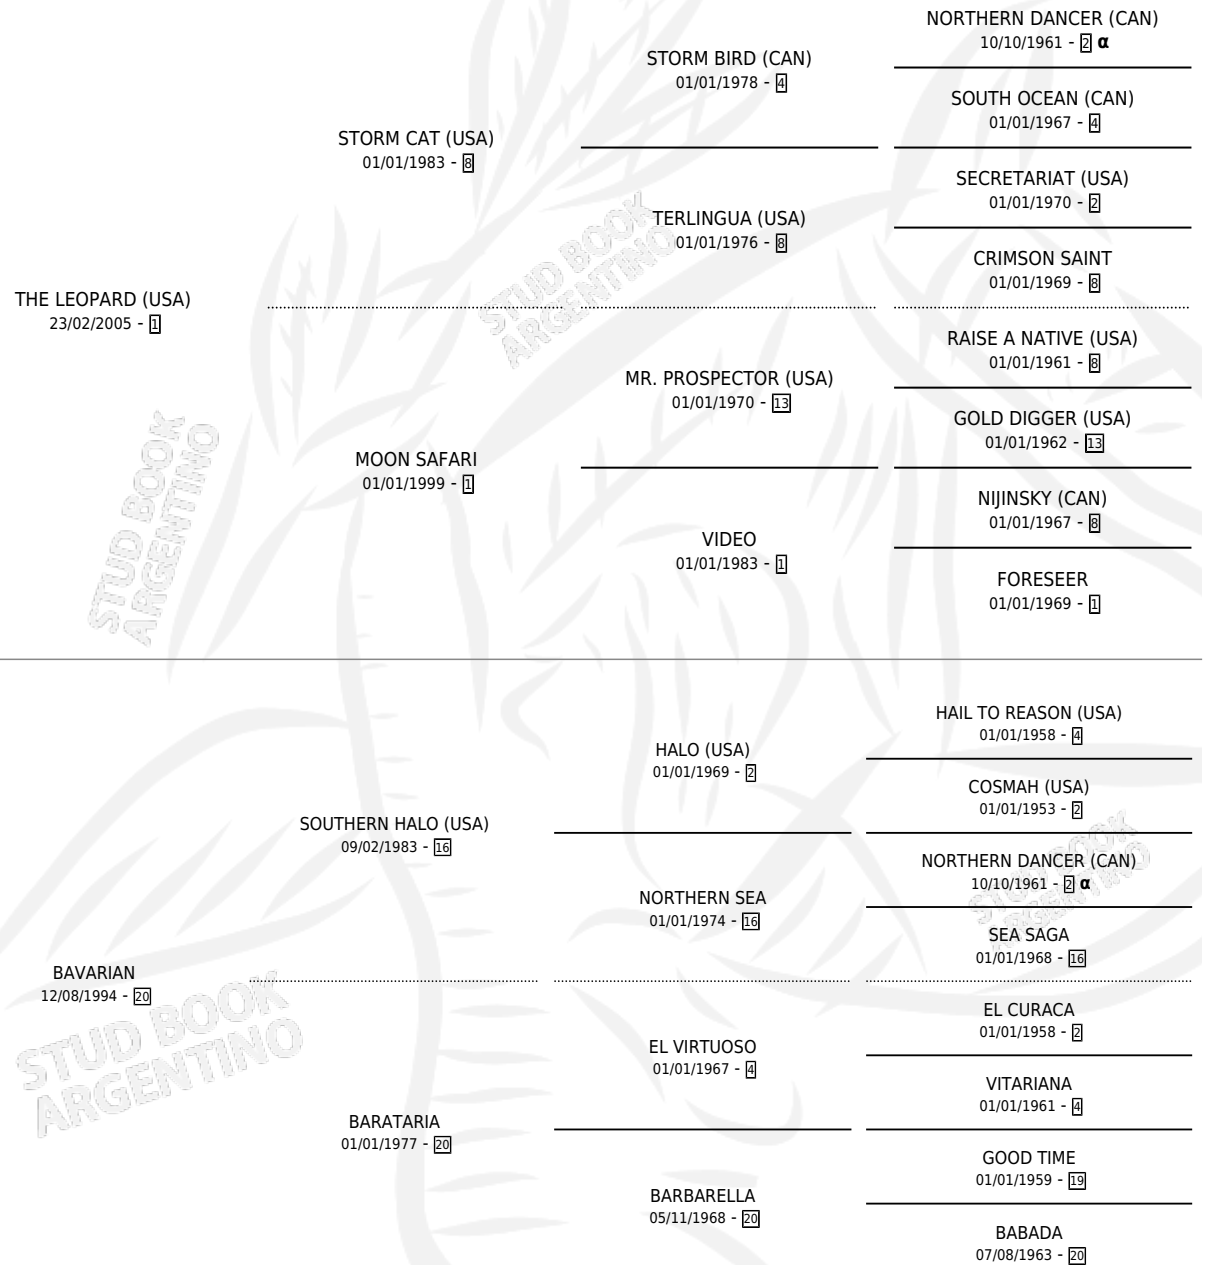

BULGARIAN

por **THE LEOPARD (USA)** y **BAVARIAN** por **SOUTHERN HALO (USA)**

Argentina · Hembra · Tordillo · SP · 06/11/2012
Familia 20 · Volumen 41

ESTADO

TIPIFICACIÓN SANGUÍNEA	X
TIPIFICACIÓN POR ADN	✓
PASAPORTE	✓
IDENTIFICACIÓN POR MICROCHIP	✓
REPRODUCTOR	✓

Lugar de nacimiento: La Quebrada
Criador: La Quebrada

~

HIJOS

	MACHOS	HEMBRAS
3 NACIERON	1	2
2 CORRIERON	1	1
1 GANARON	0	1
0 GANADORES CL	0 GANADORES GR	0 GANADORES G1

PEDIGREE

INBREEDING : α

CAMPAÑA

Solo carreras oficiales de Argentina