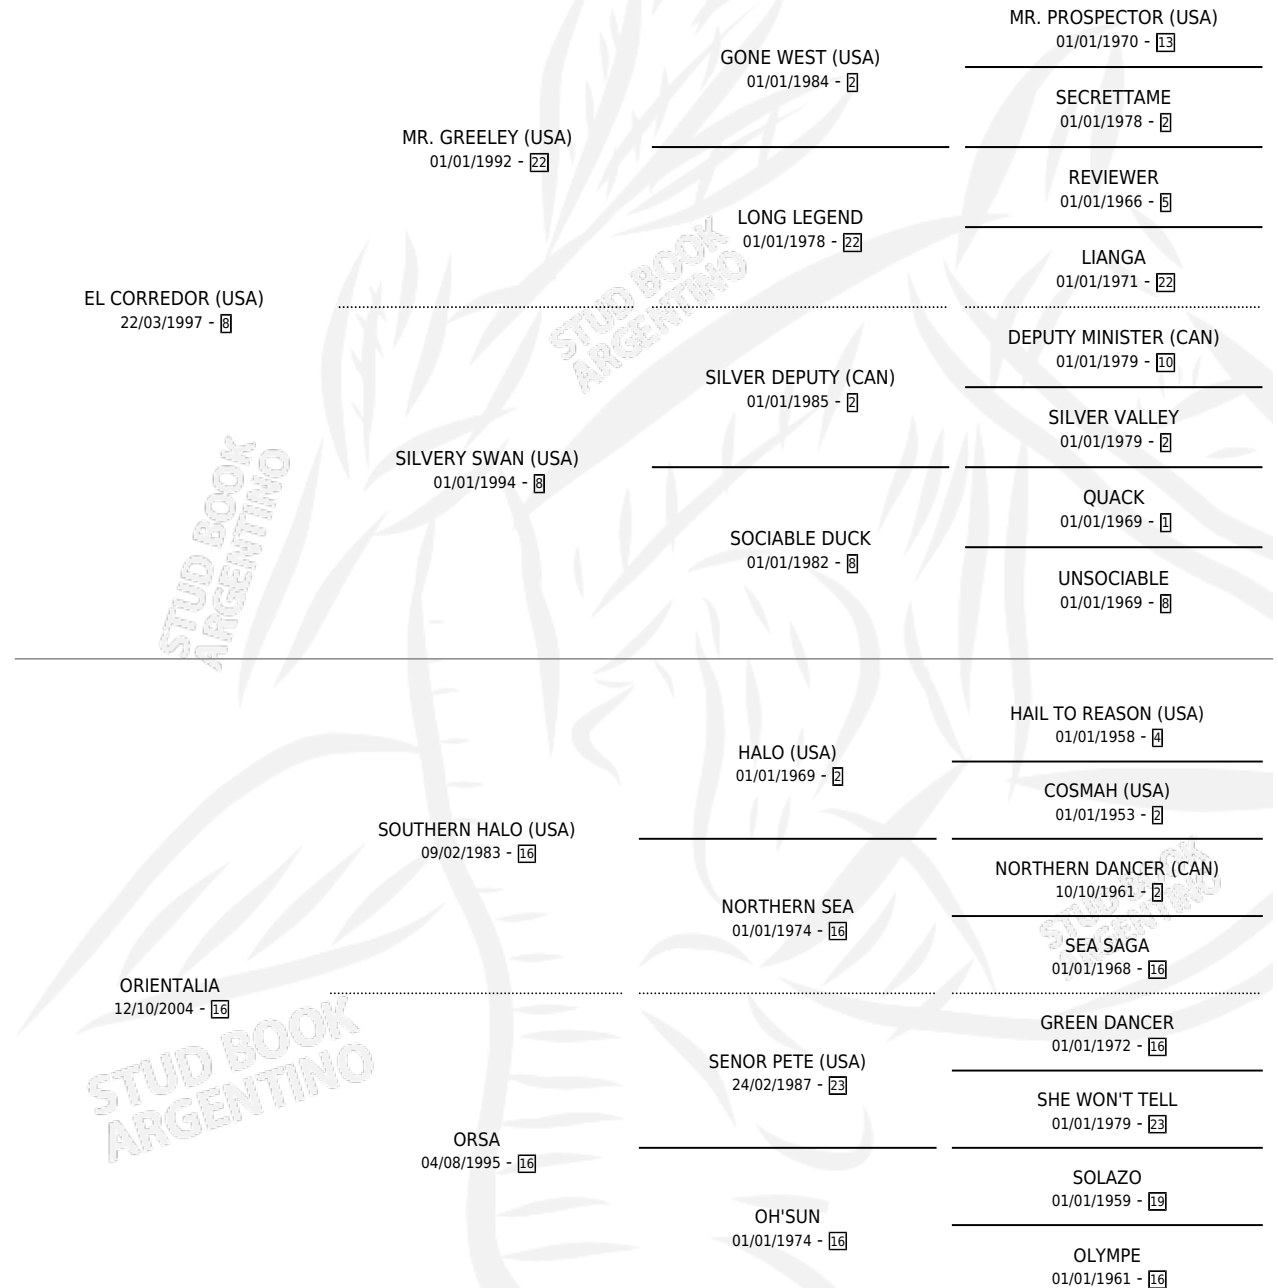

ORIENTAL PEARL

por **EL CORREDOR (USA)** y **ORIENTALIA** por **SOUTHERN HALO (USA)**

Argentina · Hembra · Zaino · SP · 17/11/2012
Familia 16-d · Volumen 41

ESTADO

TIPIFICACIÓN SANGUÍNEA	X
TIPIFICACIÓN POR ADN	✓
PASAPORTE	✓
IDENTIFICACIÓN POR MICROCHIP	✓
REPRODUCTOR	✓

Lugar de nacimiento: La Quebrada
Criador: La Quebrada

PEDIGREE

CAMPAÑA

Solo carreras oficiales de Argentina

POR EDAD

EDAD	CC	1°	2°	3°	4°	5°	NP	CLC	CLG	CLCG1	CLGG1	IMPORTE	GANANCIA / CC
3 AÑOS	2	0	0	0	0	0	2	0	0	0	0	\$0	\$0
TOTALES	2	0	0	0	0	0	2	0	0	0	0	\$0	\$0
%		0.0%	0.0%	0.0%	0.0%	0.0%	100%	0.0%	0.0%	0.0%	0.0%		