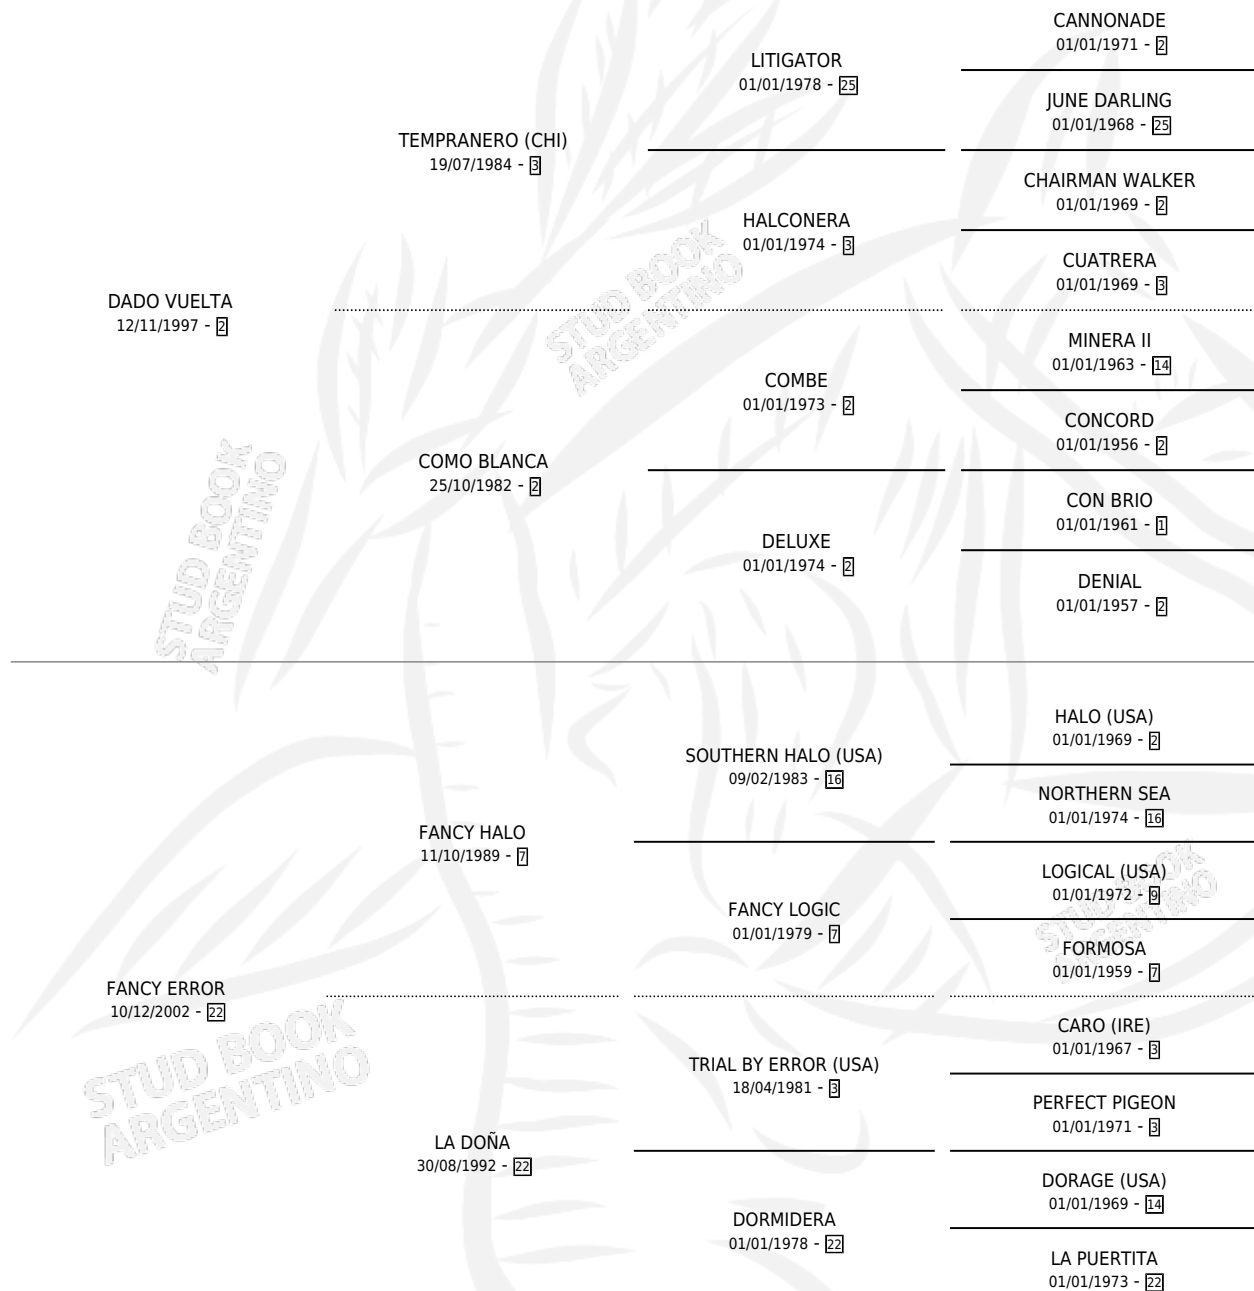

ERROR DADO

por DADO VUELTA y FANCY ERROR por FANCY HALO

Argentina · Macho · Alazan · SP · 30/10/2012
Familia 22-a · Volumen 41

ESTADO

TIPIFICACIÓN SANGUÍNEA	X
TIPIFICACIÓN POR ADN	✓
PASAPORTE	✓
IDENTIFICACIÓN POR MICROCHIP	✓
REPRODUCTOR	X

Lugar de nacimiento: Udalen

Criador: Udalen

PEDIGREE

ERROR DADO

Datos oficiales del Stud Book Argentino

Documento generado el 26/04/2026

studbook.org.ar