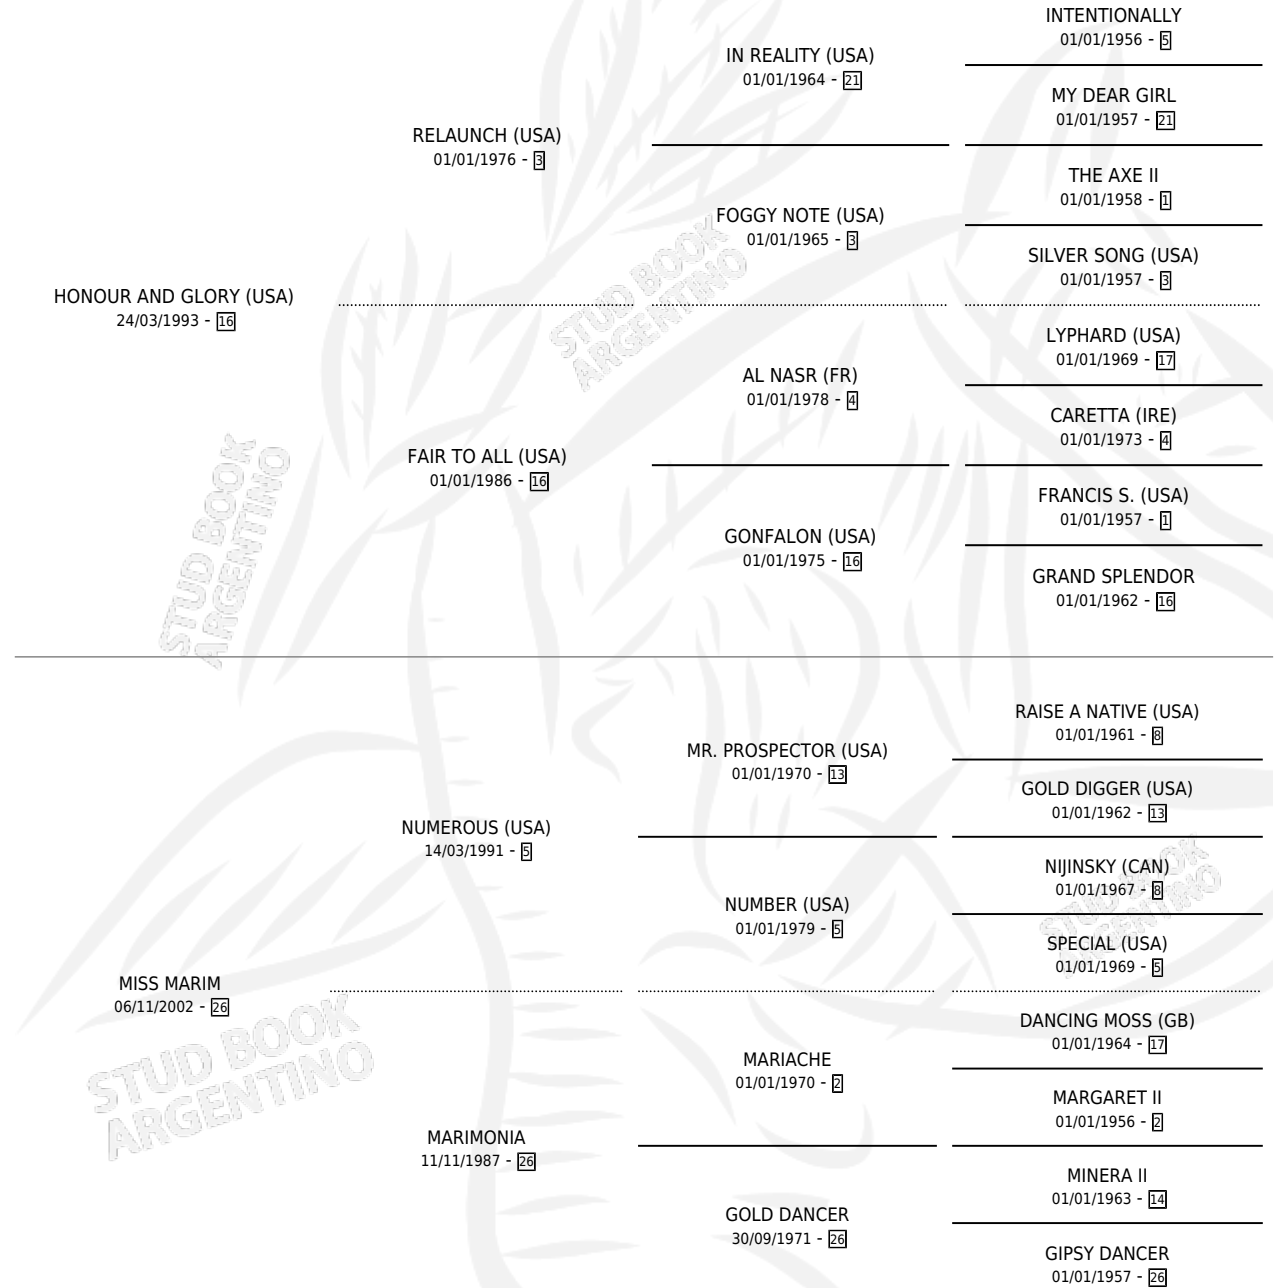

GRAN RECUERDO

por HONOUR AND GLORY (USA) y MISS MARIM por
NUMEROUS (USA)

Argentina · Macho · Zaino · SP · 12/11/2012
Familia 26 · Volumen 41

ESTADO

TIPIFICACIÓN SANGUÍNEA	X
TIPIFICACIÓN POR ADN	✓
PASAPORTE	✓
IDENTIFICACIÓN POR MICROCHIP	✓
REPRODUCTOR	X

Lugar de nacimiento: Facundo Y Federico
Criador: Pavoni Oscar Alberto

PEDIGREE

CAMPAÑA

Solo carreras oficiales de Argentina

POR EDAD

EDAD	CC	1°	2°	3°	4°	5°	NP	CLC	CLG	CLCG1	CLGG1	IMPORTE	GANANCIA / CC
4 AÑOS	4	0	0	0	0	0	4	0	0	0	0	\$0	\$0
TOTALES	4	0	0	0	0	0	4	0	0	0	0	\$0	\$0
%		0.0%	0.0%	0.0%	0.0%	0.0%	100%	0.0%	0.0%	0.0%	0.0%		