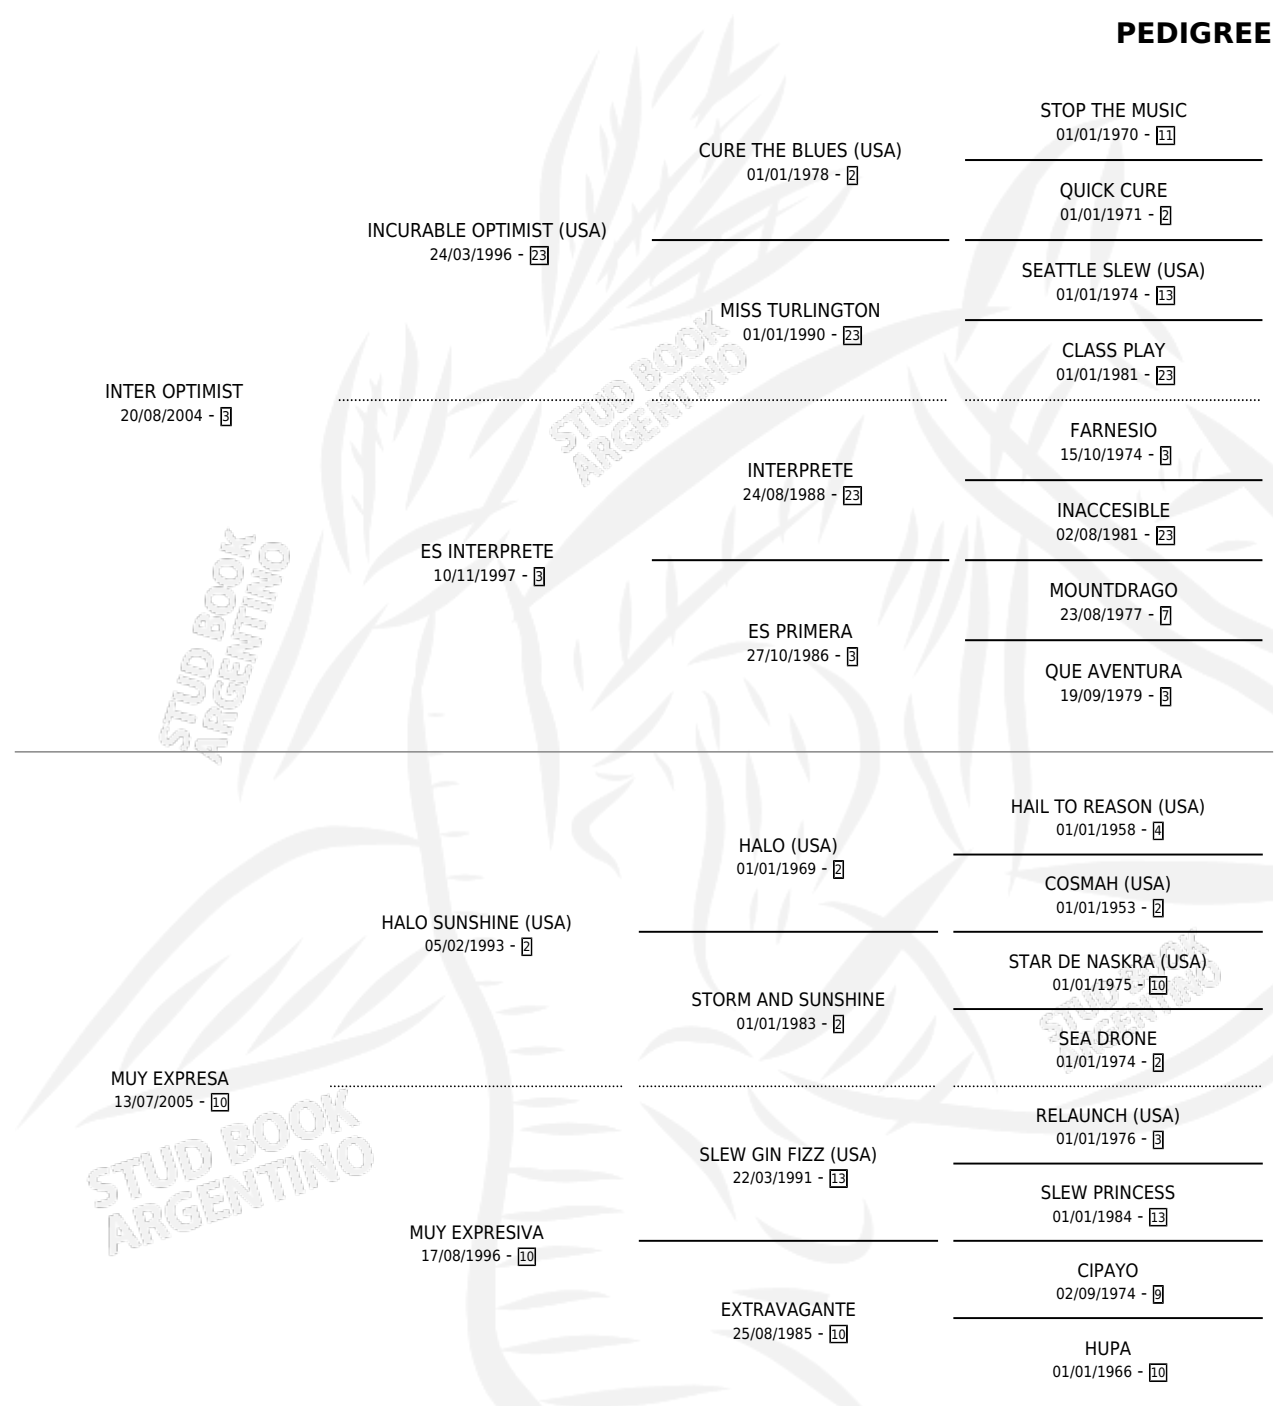

SOBERANA EXPRESS

por INTER OPTIMIST y MUY EXPRESA por HALO
SUNSHINE (USA)

Argentina · Hembra · Alazan · SP · 26/10/2012
Familia 10-a · Volumen 41

ESTADO

TIPIFICACIÓN SANGUÍNEA	X
TIPIFICACIÓN POR ADN	X
PASAPORTE	X
IDENTIFICACIÓN POR MICROCHIP	X
REPRODUCTOR	X

Lugar de nacimiento: La Blanca

Criador: Stieben Hector Edgardo

PEDIGREE

SOBERANA EXPRESS

Datos oficiales del Stud Book Argentino

Documento generado el 05/05/2026

studbook.org.ar