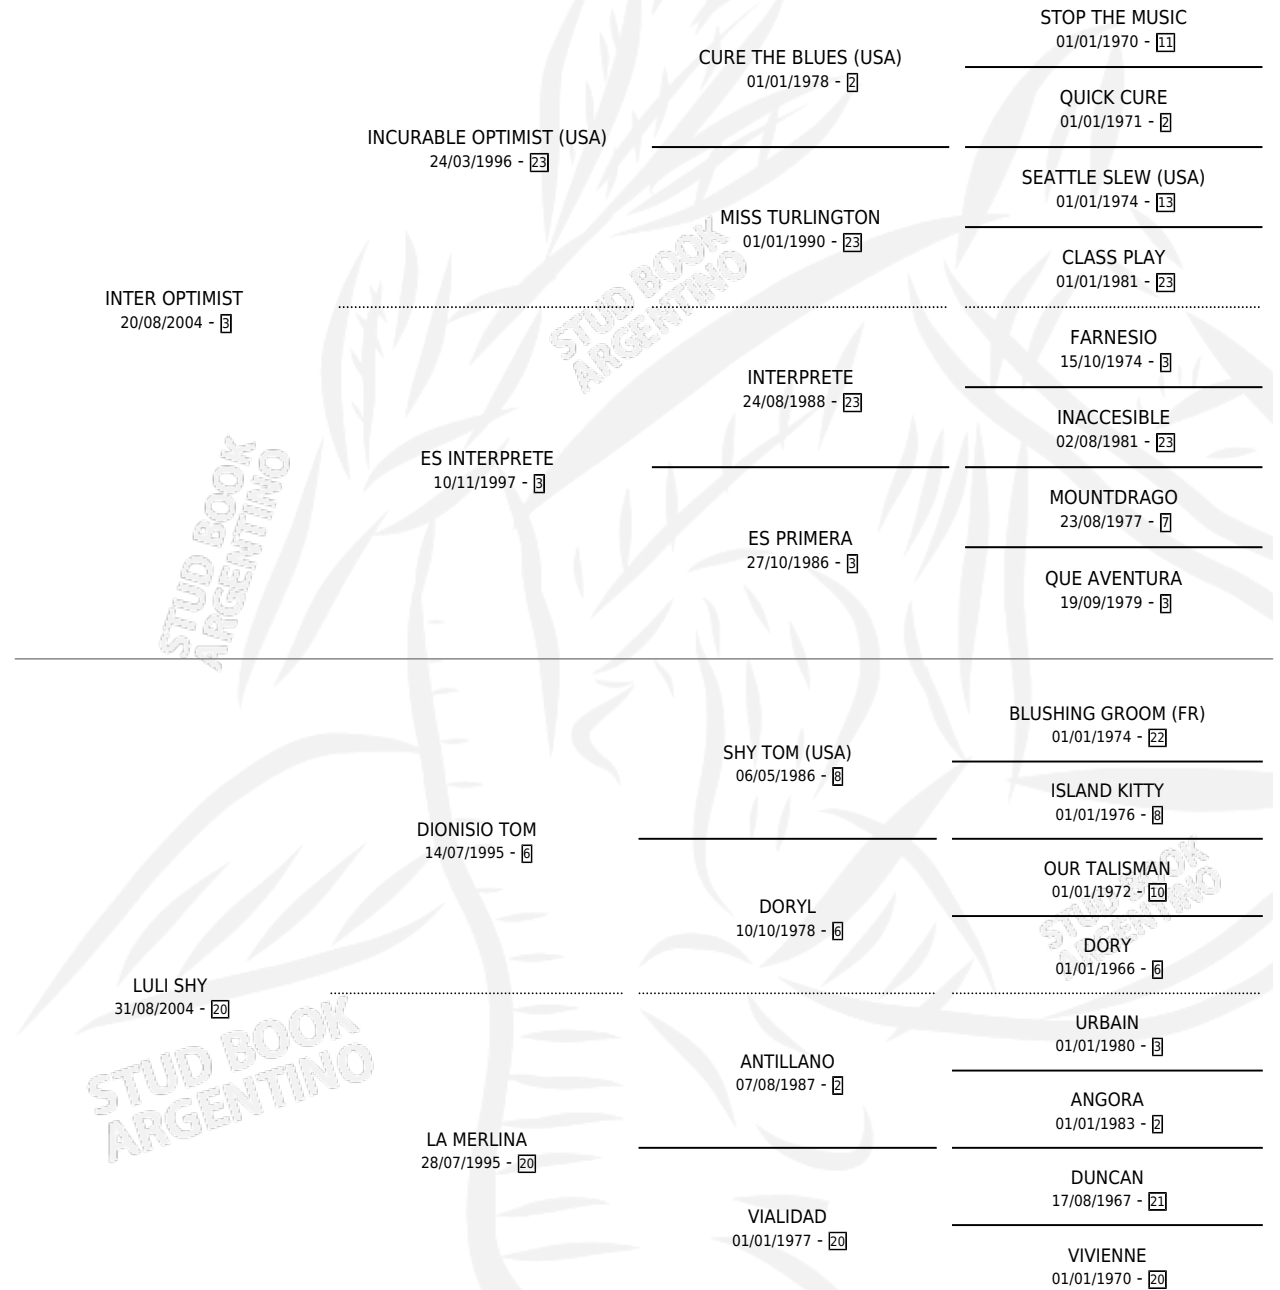

TIMIDA LULY

por INTER OPTIMIST y LULI SHY por DIONISIO TOM

Argentina · Hembra · Alazan · SP · 26/10/2012
Familia 20-c · Volumen 41

ESTADO

TIPIFICACIÓN SANGUÍNEA	X
TIPIFICACIÓN POR ADN	X
PASAPORTE	X
IDENTIFICACIÓN POR MICROCHIP	X
REPRODUCTOR	X

Lugar de nacimiento: La Blanca
Criador: Stieben Hector Edgardo

PEDIGREE

TIMIDA LULY

Datos oficiales del Stud Book Argentino

Documento generado el 28/04/2026

studbook.org.ar