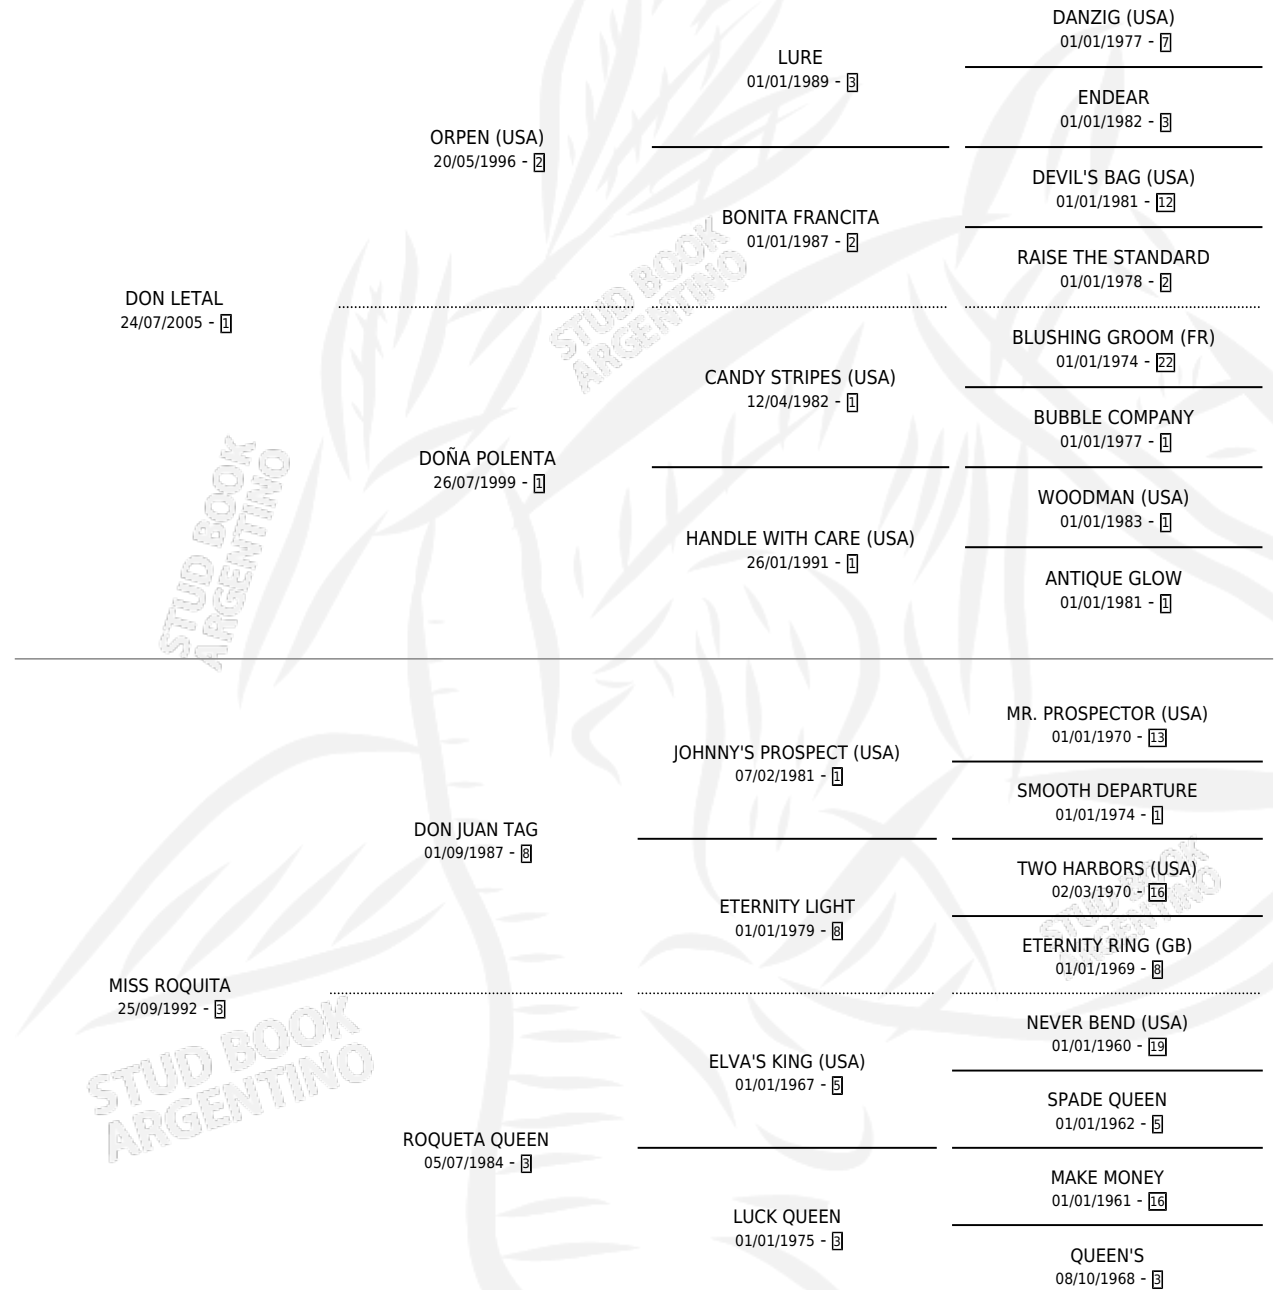

JUANI LETAL

por DON LETAL y MISS ROQUITA por DON JUAN TAG

Argentina · Macho · Zaino · SP · 18/11/2012
Familia 3-e · Volumen 41

ESTADO

TIPIFICACIÓN SANGUÍNEA	X
TIPIFICACIÓN POR ADN	✓
PASAPORTE	✓
IDENTIFICACIÓN POR MICROCHIP	✓
REPRODUCTOR	X

Lugar de nacimiento: Los Bayitos
Criador: Esponda Manuel Jorge

PEDIGREE

CAMPAÑA

Solo carreras oficiales de Argentina

POR EDAD

EDAD	CC	1°	2°	3°	4°	5°	NP	CLC	CLG	CLCG1	CLGG1	IMPORTE	GANANCIA / CC
3 AÑOS	2	0	0	0	0	0	2	0	0	0	0	\$0	\$0
4 AÑOS	11	0	0	0	0	0	11	0	0	0	0	\$0	\$0
5 AÑOS	2	0	0	0	0	0	2	0	0	0	0	\$0	\$0
TOTALES	15	0	0	0	0	0	15	0	0	0	0	\$0	\$0
%		0.0%	0.0%	0.0%	0.0%	0.0%	100%	0.0%	0.0%	0.0%	0.0%		