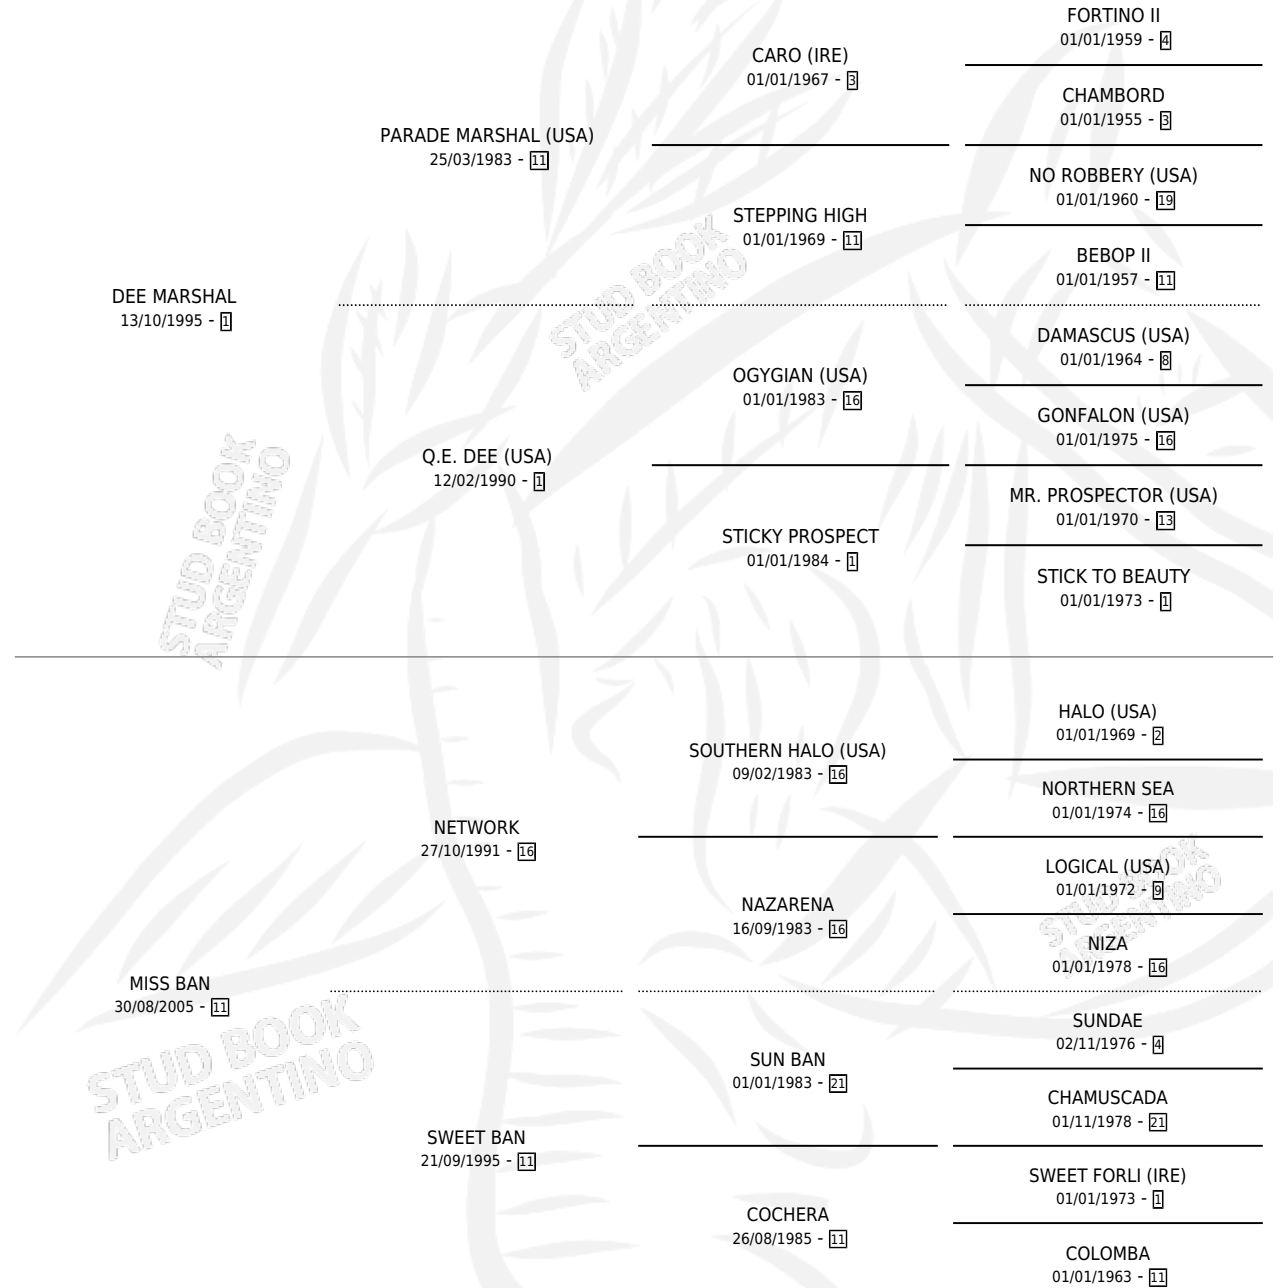

CACHILO MARSHAL

por DEE MARSHAL y MISS BAN por NETWORK

Argentina · Macho · Zaino · SP · 01/11/2012
Familia 11-a · Volumen 41

ESTADO

TIPIFICACIÓN SANGUÍNEA	X
TIPIFICACIÓN POR ADN	✓
PASAPORTE	X
IDENTIFICACIÓN POR MICROCHIP	✓
REPRODUCTOR	X

Lugar de nacimiento: Don Goyo

Criador: Sin dato

PEDIGREE