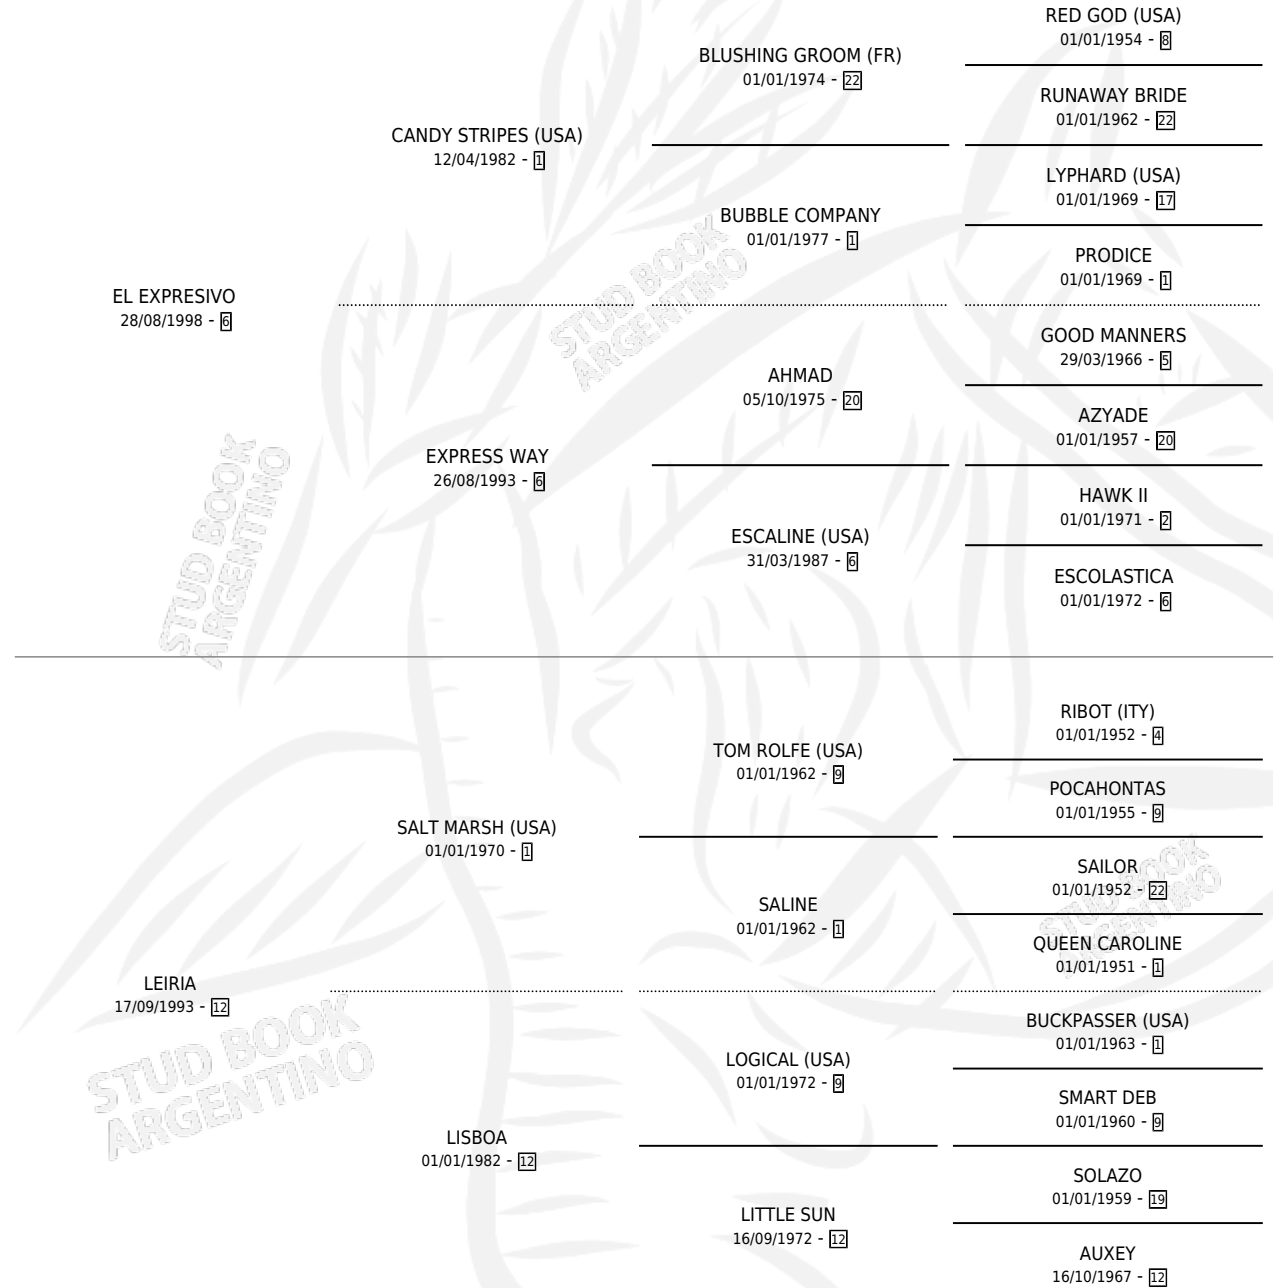

LEY PRESIVO

por **EL EXPRESIVO** y **LEIRIA** por **SALT MARSH (USA)**

Argentina · Macho · Zaino · SP · 30/11/2012
Familia 12-d · Volumen 41

ESTADO

TIPIFICACIÓN SANGUÍNEA	X
TIPIFICACIÓN POR ADN	X
PASAPORTE	X
IDENTIFICACIÓN POR MICROCHIP	X
REPRODUCTOR	X

Lugar de nacimiento: Santa Lucia

Criador: Sin dato

PEDIGREE

LEY PRESIVO

Datos oficiales del Stud Book Argentino

Documento generado el 12/06/2026

studbook.org.ar