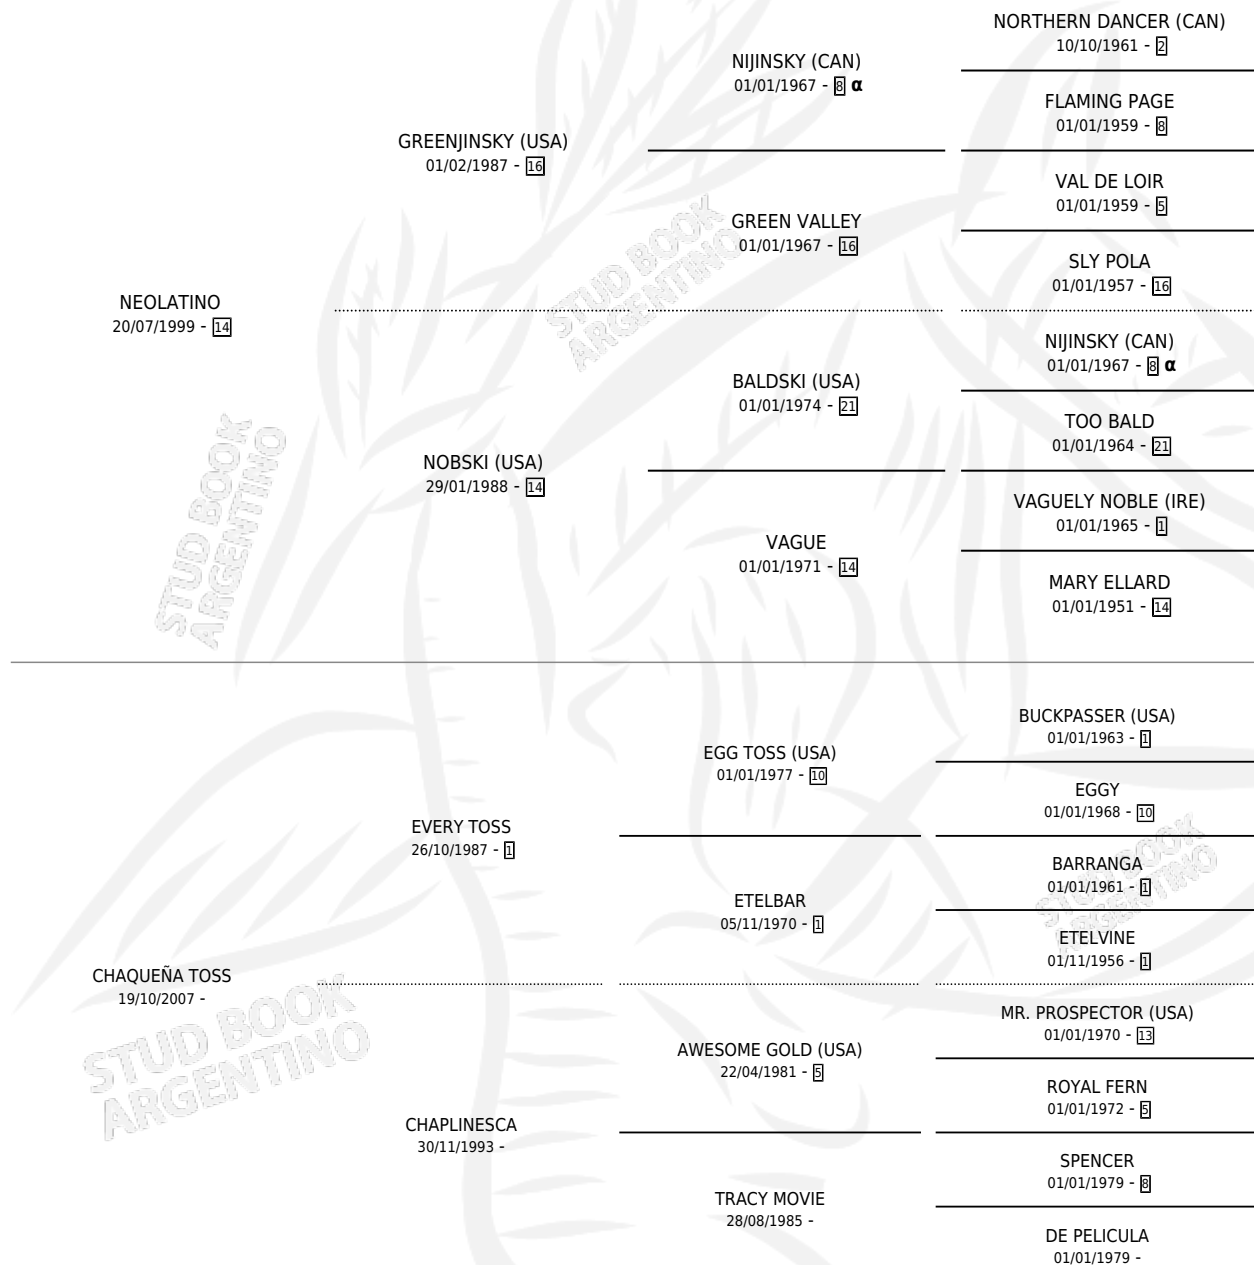

CHAQUEÑA LATINA

por NEOLATINO y CHAQUEÑA TOSS por EVERY TOSS

PEDIGREE

Argentina · Hembra · Zaino · SP · 11/11/2012
Familia · Volumen 41

ESTADO

TIPIFICACIÓN SANGUÍNEA	X
TIPIFICACIÓN POR ADN	✓
PASAPORTE	✓
IDENTIFICACIÓN POR MICROCHIP	✓
REPRODUCTOR	X

Lugar de nacimiento: Santa Lucia
Criador: Santa Lucia

INBREEDING : α

CAMPAÑA

Solo carreras oficiales de Argentina

POR EDAD

EDAD	CC	1°	2°	3°	4°	5°	NP	CLC	CLG	CLCG1	CLGG1	IMPORTE	GANANCIA / CC
4 AÑOS	4	0	0	0	0	0	4	0	0	0	0	\$0	\$0
TOTALES	4	0	0	0	0	0	4	0	0	0	0	\$0	\$0
%		0.0%	0.0%	0.0%	0.0%	0.0%	100%	0.0%	0.0%	0.0%	0.0%		