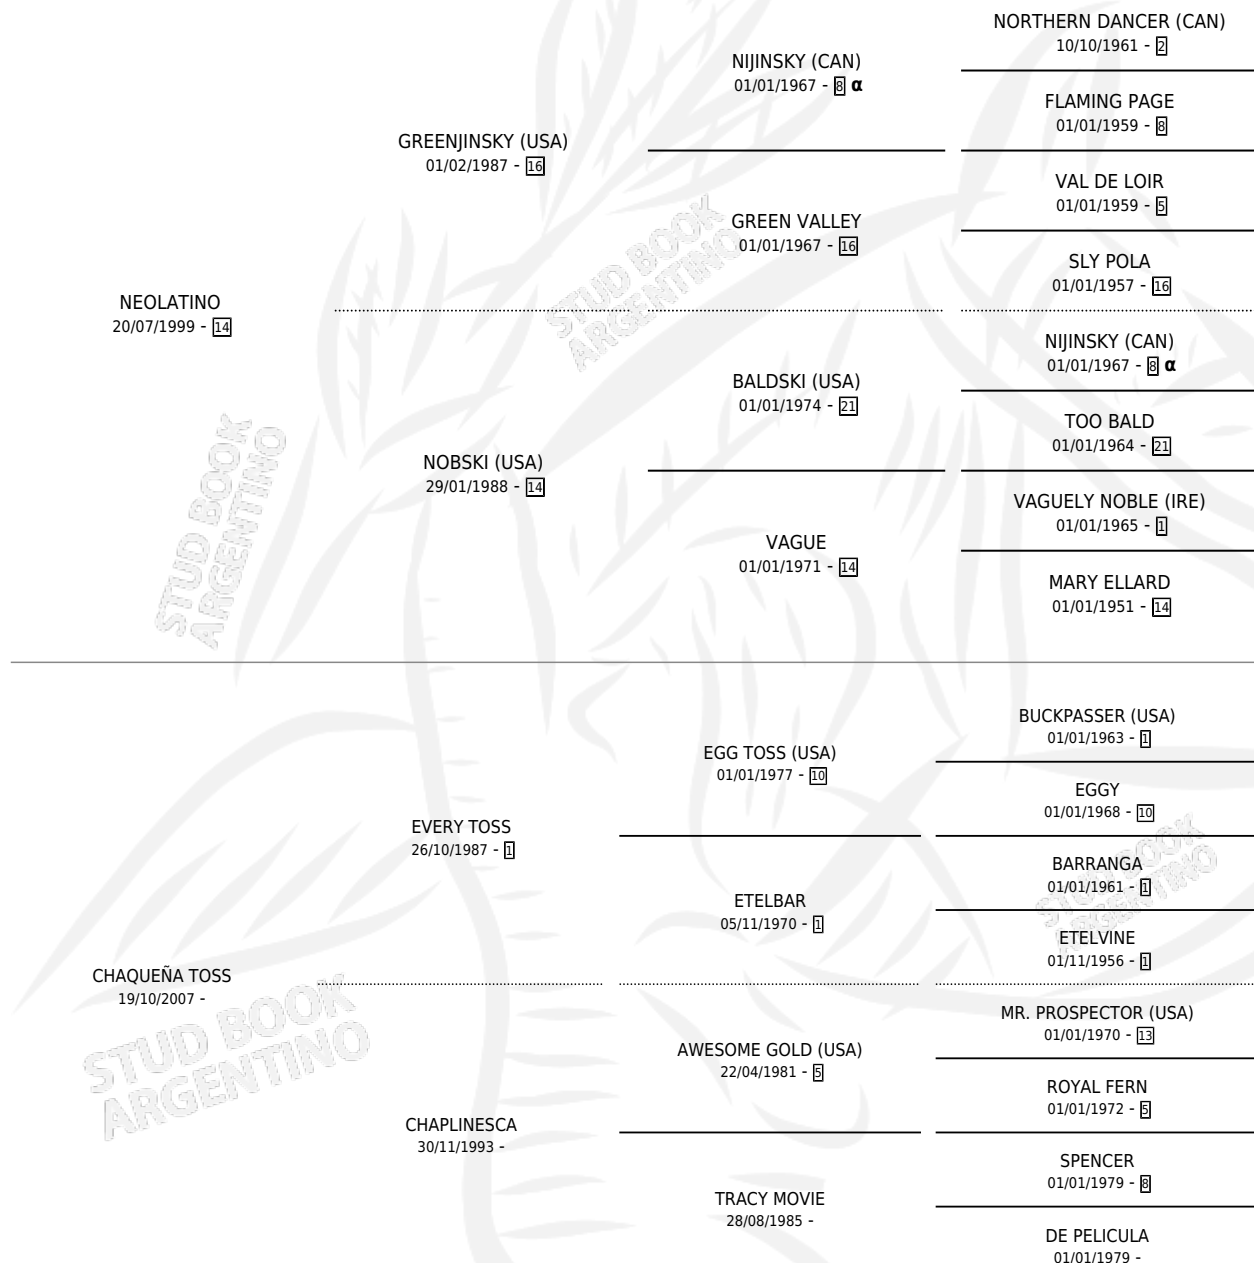

# CHAQUEÑA LATINA

por NEOLATINO y CHAQUEÑA TOSS por EVERY TOSS

## PEDIGREE

Argentina · Hembra · Zaino · SP · 11/11/2012  
Familia · Volumen 41

### ESTADO

TIPIFICACIÓN SANGUÍNEA	X
TIPIFICACIÓN POR ADN	✓
PASAPORTE	✓
IDENTIFICACIÓN POR MICROCHIP	✓
REPRODUCTOR	X

**Lugar de nacimiento:** Santa Lucia  
**Criador:** Santa Lucia

INBREEDING : α