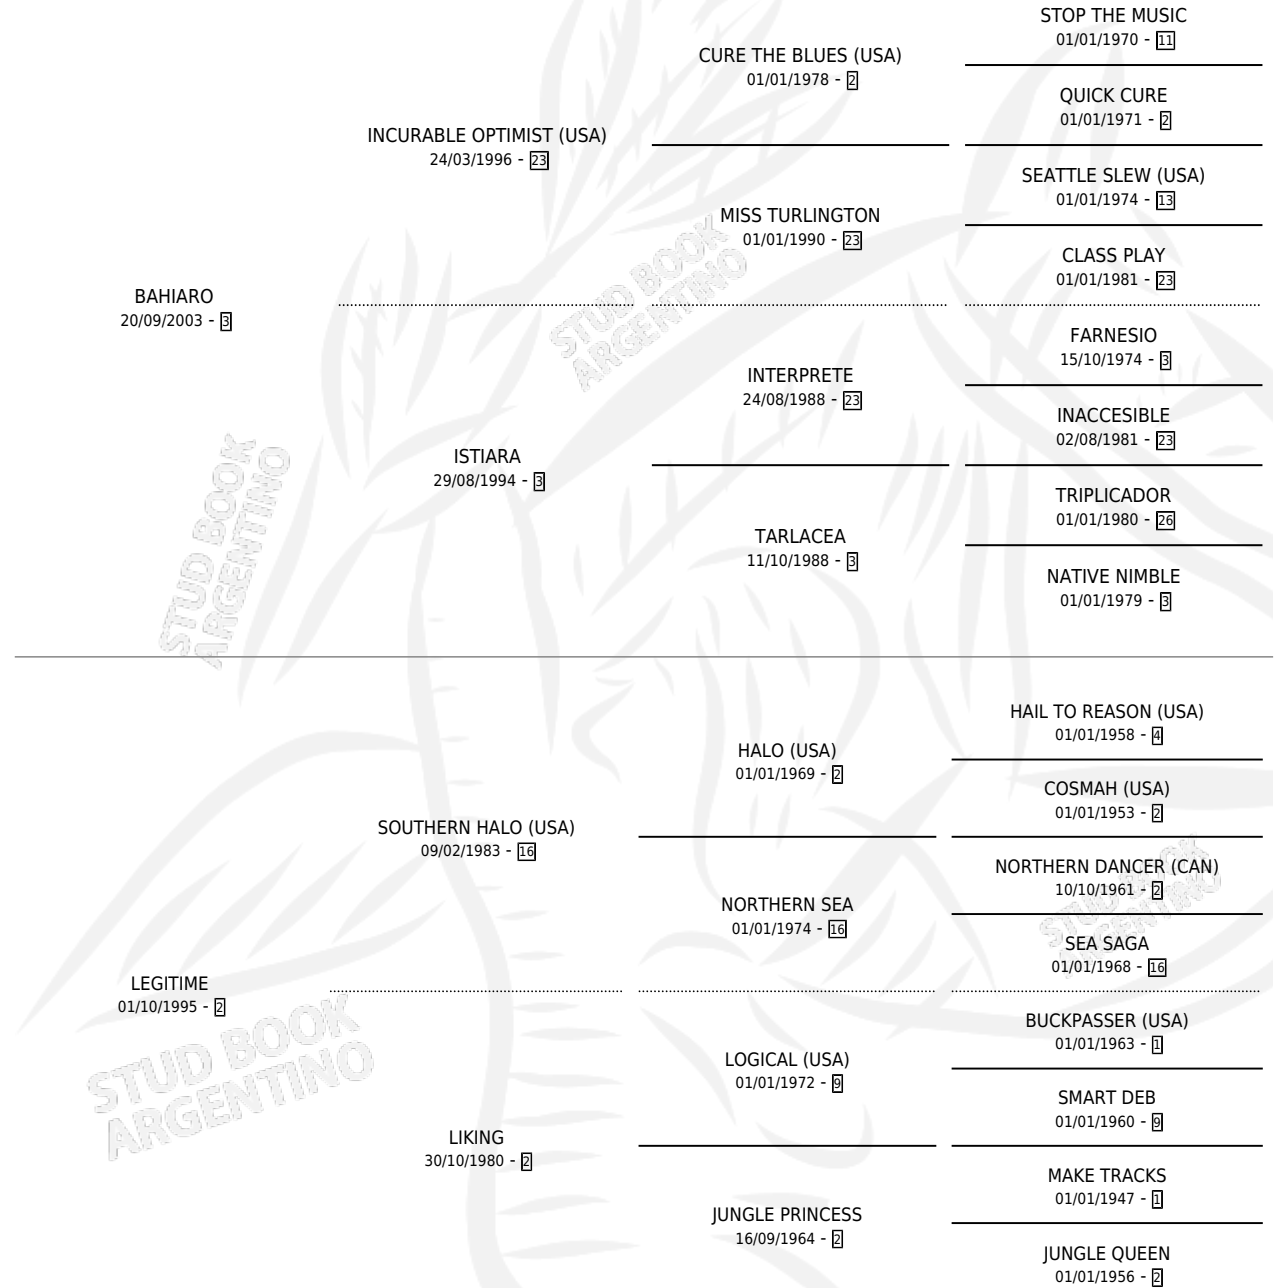

HEARTLESS

por **BAHIARO** y **LEGITIME** por **SOUTHERN HALO (USA)**

Argentina · Hembra · Zaino · SP · 10/11/2012
Familia 2-g · Volumen 41

ESTADO

TIPIFICACIÓN SANGUÍNEA	X
TIPIFICACIÓN POR ADN	✓
PASAPORTE	✓
IDENTIFICACIÓN POR MICROCHIP	✓
REPRODUCTOR	✓

Lugar de nacimiento: El Paraiso
Criador: Triple Alliance S.A.

~

HIJOS

	MACHOS	HEMBRAS
3 NACIERON	1	2
2 CORRIERON	1	1
1 GANARON	0	1
0 GANADORES CL	0 GANADORES GR	0 GANADORES G1

PEDIGREE

CAMPAÑA

Solo carreras oficiales de Argentina