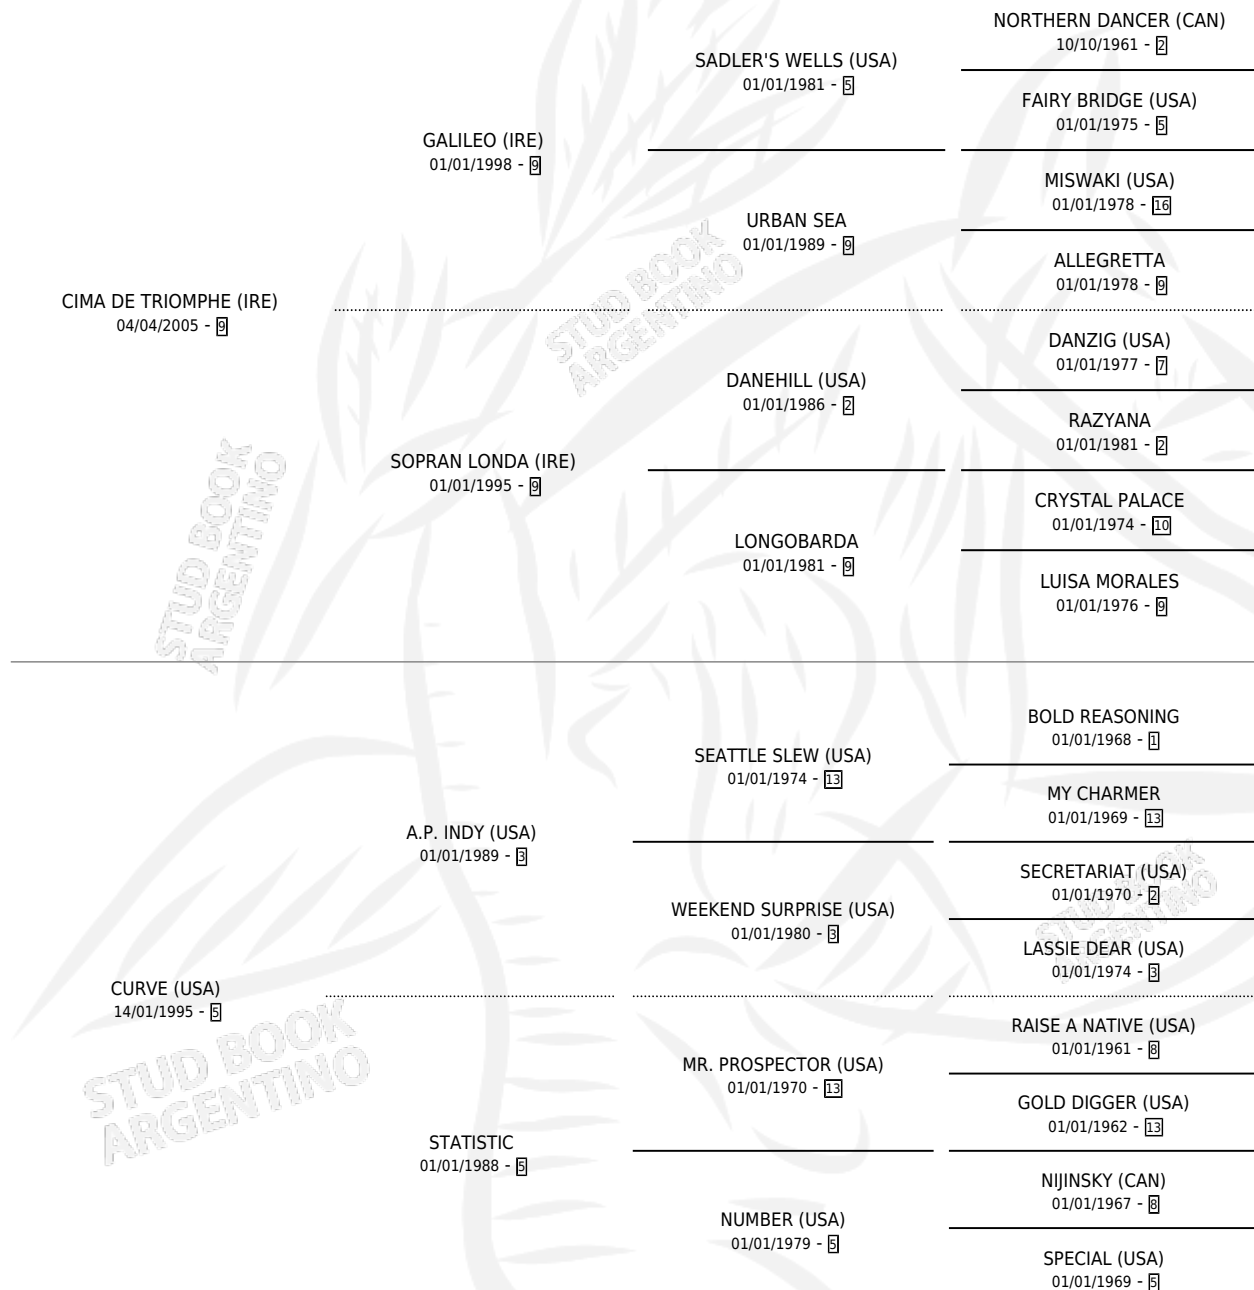

CURVE THE TRIOMPHE

por CIMA DE TRIOMPHE (IRE) y CURVE (USA) por A.P. INDY (USA)

Argentina · Hembra · Tordillo · SP · 14/10/2012
Familia 5-h · Volumen 41

ESTADO

TIPIFICACIÓN SANGUÍNEA	X
TIPIFICACIÓN POR ADN	✓
PASAPORTE	✓
IDENTIFICACIÓN POR MICROCHIP	✓
REPRODUCTOR	✓

Lugar de nacimiento: Noemel

Criador: Sin dato

~

HIJOS

	MACHOS	HEMBRAS
5 NACIERON	4	1
3 CORRIERON	3	0
2 GANARON	2	0
0 GANADORES CL	0 GANADORES GR	0 GANADORES G1

PEDIGREE

S

mientos 5 / Efectividad 62.50%

PADRILLO	PRODUCTO	CRIADOR	1ER SERVICIO	ÚLTIMO SERVICIO
PUERTO REAL	∅		28/09/2023	28/09/2023
CURVE THE TRIOMPHE				
PUERTO REAL	SPECIAL PORT (M Z, 15/09/2023)	SANS NESTOR MARCELO	28/09/2022	28/09/2022
PUERTO REAL	∅		22/10/2021	22/10/2021
DON LANCERO	MISTER TRIOMPHE (M Z, 01/10/2020)	SANS NESTOR MARCELO	25/10/2019	30/10/2019
DON LANCERO	∅		07/11/2018	11/11/2018
PORTAL DEL ALTO	PUNTERO LASER (M T, 13/10/2018)	PALMEIRO SERGIO GABRIEL	01/11/2017	01/11/2017
RECAPTURETHEGLORY (USA)	CURVADO (M Z, 13/09/2017)	PALMEIRO SERGIO GABRIEL	15/09/2016	15/09/2016
RECAPTURETHEGLORY (USA)	RED CURVA (H A, 05/09/2016)	SIN DATO	06/10/2015	09/10/2015