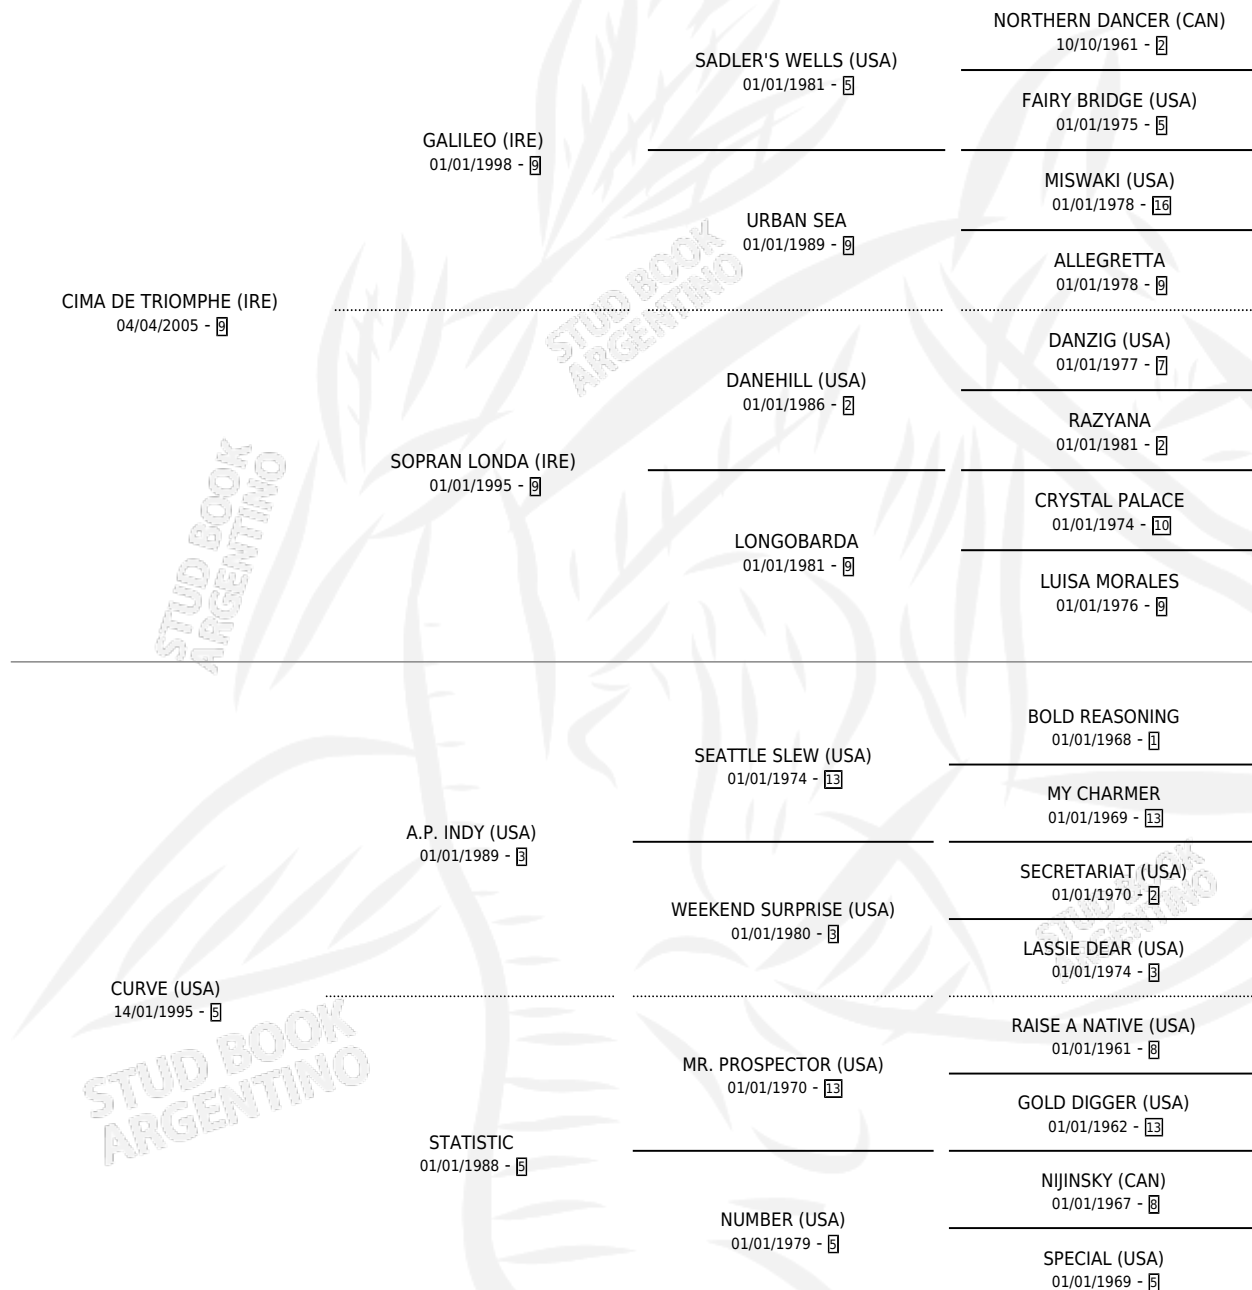

CURVE THE TRIOMPHE

por CIMA DE TRIOMPHE (IRE) y CURVE (USA) por A.P. INDY (USA)

Argentina · Hembra · Tordillo · SP · 14/10/2012
Familia 5-h · Volumen 41

ESTADO

TIPIFICACIÓN SANGUÍNEA	X
TIPIFICACIÓN POR ADN	✓
PASAPORTE	✓
IDENTIFICACIÓN POR MICROCHIP	✓
REPRODUCTOR	✓

Lugar de nacimiento: Noemel

Criador: Sin dato

~

HIJOS

	MACHOS	HEMBRAS
5 NACIERON	4	1
3 CORRIERON	3	0
2 GANARON	2	0
0 GANADORES CL	0 GANADORES GR	0 GANADORES G1

PEDIGREE

S

mientos 5 / Efectividad 62.50%

PADRILLO	PRODUCTO	CRIADOR	1ER SERVICIO	ÚLTIMO SERVICIO
PUERTO REAL	∅		28/09/2023	28/09/2023
CURVE THE TRIOMPHE				
PUERTO REAL	SPECIAL PORT (M Z, 15/09/2023)	SANS NESTOR MARCELO	28/09/2022	28/09/2022
PUERTO REAL	∅		22/10/2021	22/10/2021
DON LANCERO	MISTER TRIOMPHE (M Z, 01/10/2020)	SANS NESTOR MARCELO	25/10/2019	30/10/2019
DON LANCERO	∅		07/11/2018	11/11/2018
PORTAL DEL ALTO	PUNTERO LASER (M T, 13/10/2018)	PALMEIRO SERGIO GABRIEL	01/11/2017	01/11/2017
RECAPTURETHEGLORY (USA)	CURVADO (M Z, 13/09/2017)	PALMEIRO SERGIO GABRIEL	15/09/2016	15/09/2016
RECAPTURETHEGLORY (USA)	RED CURVA (H A, 05/09/2016)	SIN DATO	06/10/2015	09/10/2015