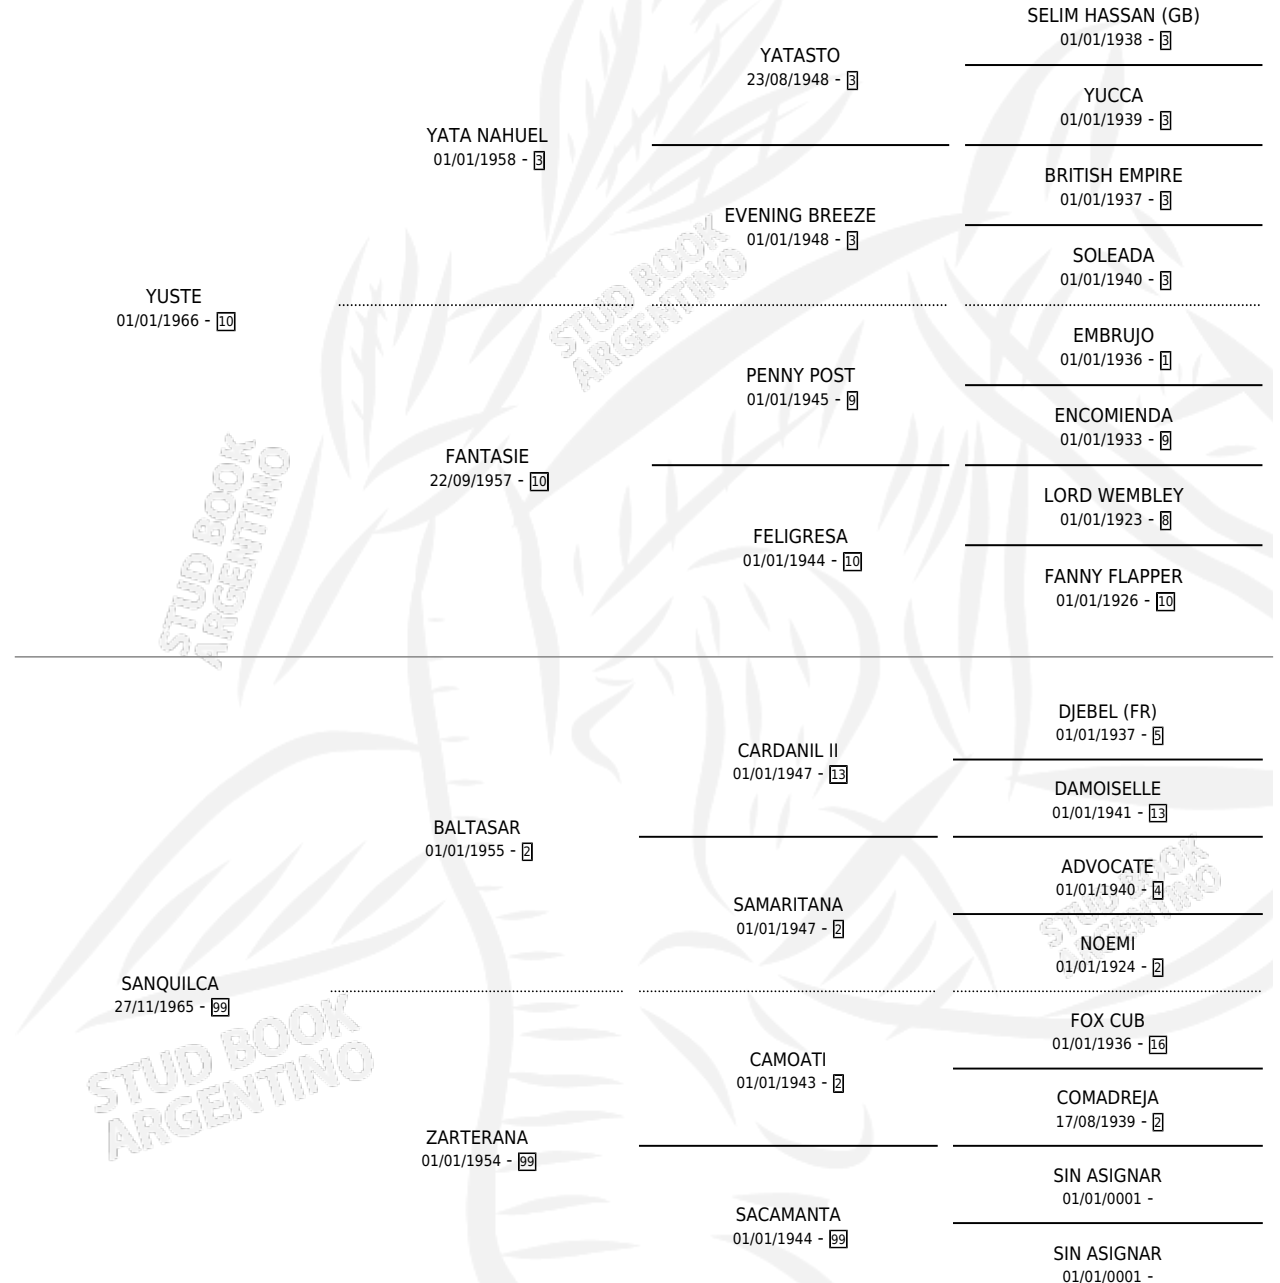

QUILQUEÑO

por YUSTE y SANQUILCA por BALTASAR

Argentina · Macho · Alazan Tostado · SP · 30/08/1976
Familia 99 · Volumen 29

ESTADO

TIPIFICACIÓN SANGUÍNEA	X
TIPIFICACIÓN POR ADN	X
PASAPORTE	X
IDENTIFICACIÓN POR MICROCHIP	X
REPRODUCTOR	✓

Lugar de nacimiento: Campo particular

Criador: Sin dato

~

HIJOS

	MACHOS	HEMBRAS
2 NACIERON	1	1
1 CORRIERON	1	0
1 GANARON	1	0
0 GANADORES CL	0 GANADORES GR	0 GANADORES G1

PEDIGREE

CAMPAÑA

Solo carreras oficiales de Argentina