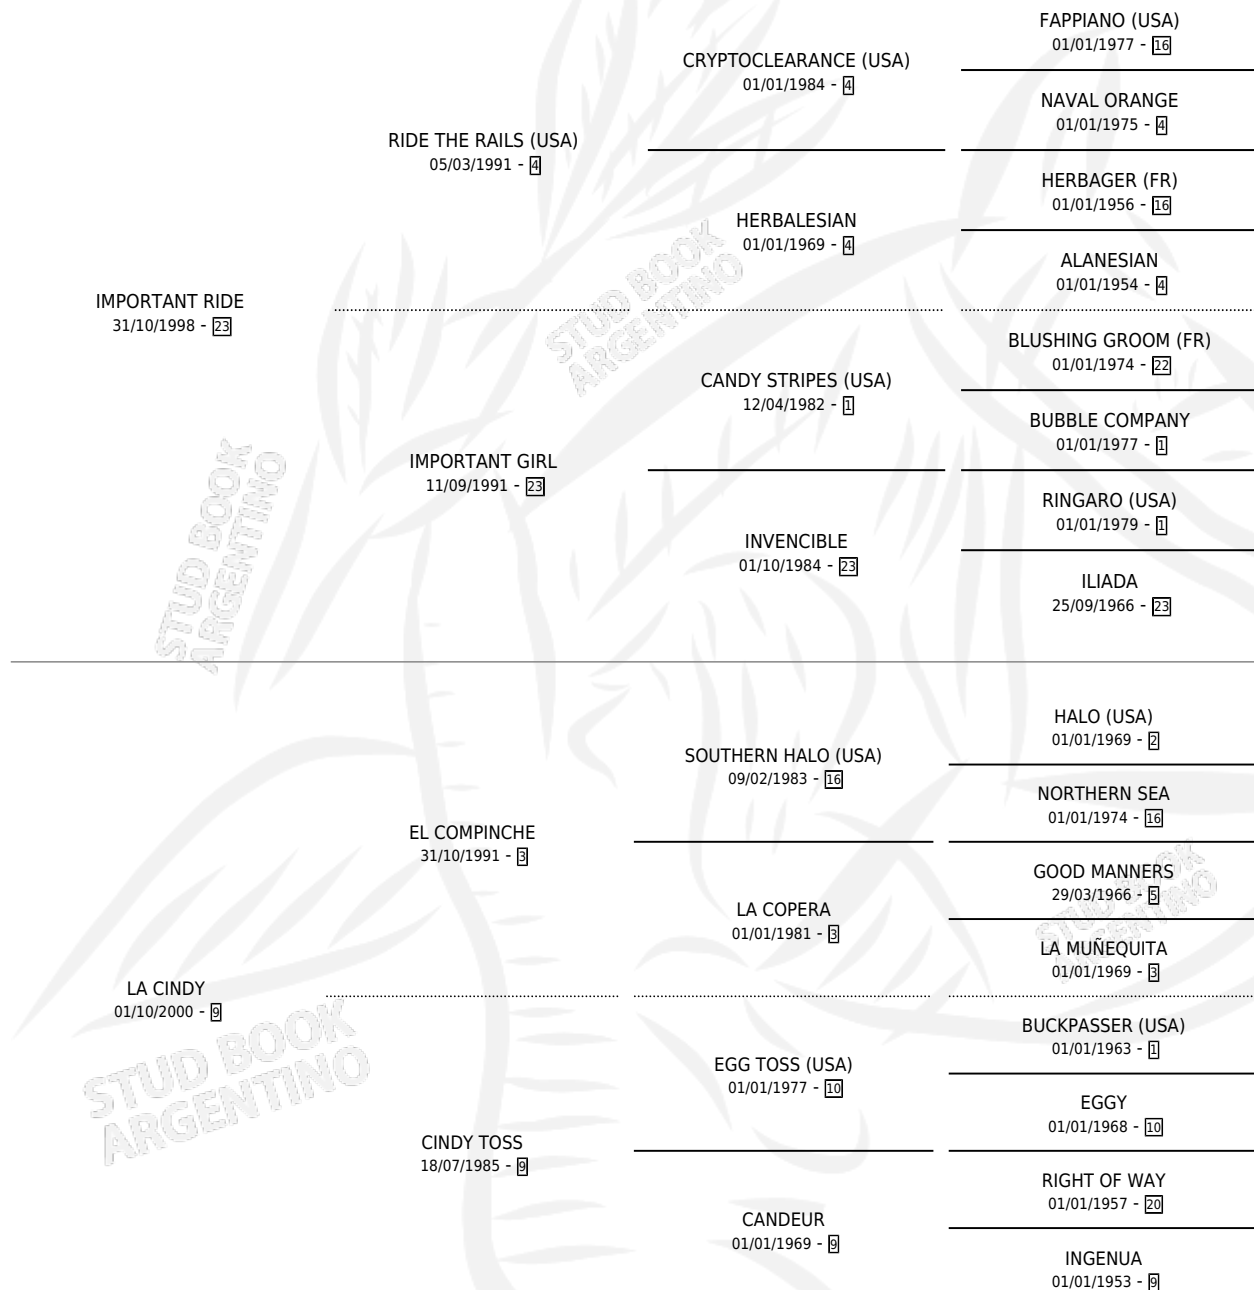

IMPORTANT CINDY

por **IMPORTANT RIDE** y **LA CINDY** por **EL COMPINCHE**

Argentina · Hembra · Zaino · SP · 26/10/2012
Familia 9-g · Volumen 41

ESTADO

TIPIFICACIÓN SANGUÍNEA	X
TIPIFICACIÓN POR ADN	✓
PASAPORTE	✓
IDENTIFICACIÓN POR MICROCHIP	✓
REPRODUCTOR	✓

Lugar de nacimiento: El Cartujo

Criador: El Cartujo

~

HIJOS

	MACHOS	HEMBRAS
2 NACIERON	1	1

SIN ACTUACIONES

PEDIGREE

CAMPAÑA

Solo carreras oficiales de Argentina

POR EDAD

EDAD	CC	1°	2°	3°	4°	5°	NP	CLC	CLG	CLCG1	CLGG1	IMPORTE	GANANCIA / CC
4 AÑOS	2	0	0	0	0	1	1	0	0	0	0	\$938	\$469
TOTALES	2	0	0	0	0	1	1	0	0	0	0	\$938	\$469
%		0.0%	0.0%	0.0%	0.0%	50.0%	50.0%	0.0%	0.0%	0.0%	0.0%		