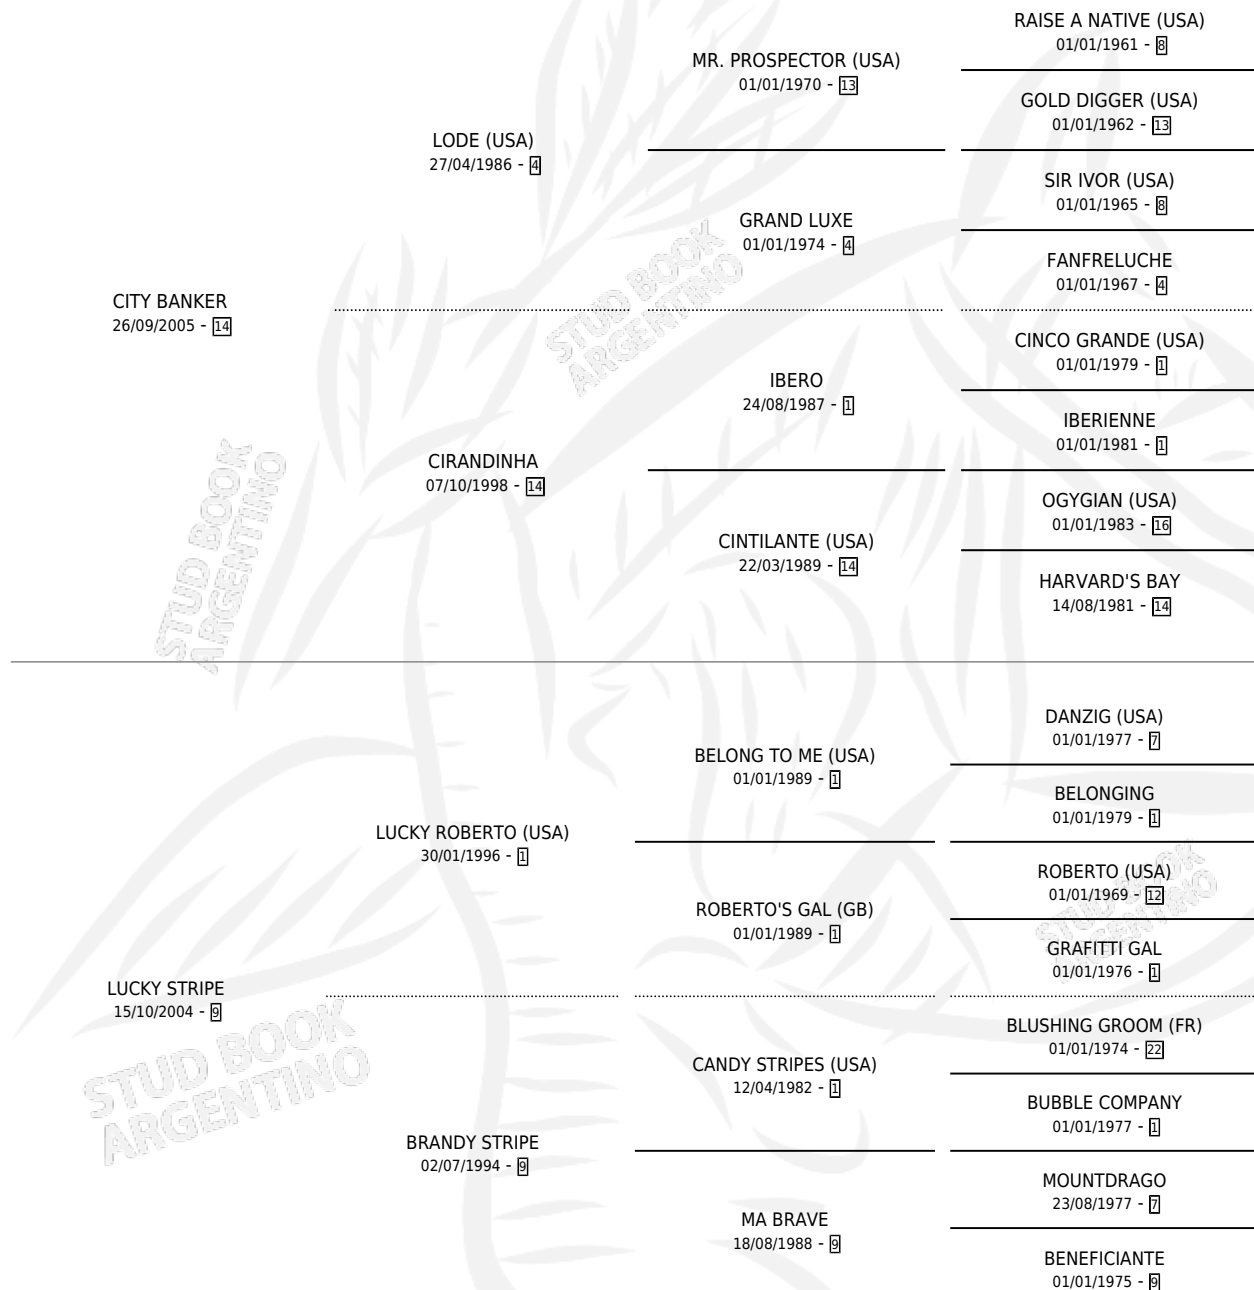

BANKER STRIPES

por CITY BANKER y LUCKY STRIPE por LUCKY ROBERTO (USA)

Argentina · Macho · Zaino · SP · 31/08/2012
Familia 9-g · Volumen 41

ESTADO

TIPIFICACIÓN SANGUÍNEA	X
TIPIFICACIÓN POR ADN	✓
PASAPORTE	✓
IDENTIFICACIÓN POR MICROCHIP	✓
REPRODUCTOR	X

Lugar de nacimiento: Los Prados

Criador: Estacion De Montas La Mission S.A. y Haras Los Prados Saag

PEDIGREE

CAMPAÑA

Solo carreras oficiales de Argentina

POR EDAD

EDAD	CC	1°	2°	3°	4°	5°	NP	CLC	CLG	CLCG1	CLGG1	IMPORTE	GANANCIA / CC
3 AÑOS	5	0	0	0	1	1	3	0	0	0	0	\$26,870	\$5,374
4 AÑOS	5	0	3	1	1	0	0	0	0	0	0	\$73,625	\$14,725
5 AÑOS	5	1	0	1	0	1	2	0	0	0	0	\$84,050	\$16,810
TOTALES	15	1	3	2	2	2	5	0	0	0	0	\$184,545	\$12,303
%		6.7%	20.0%	13.3%	13.3%	13.3%	33.3%	0.0%	0.0%	0.0%	0.0%		