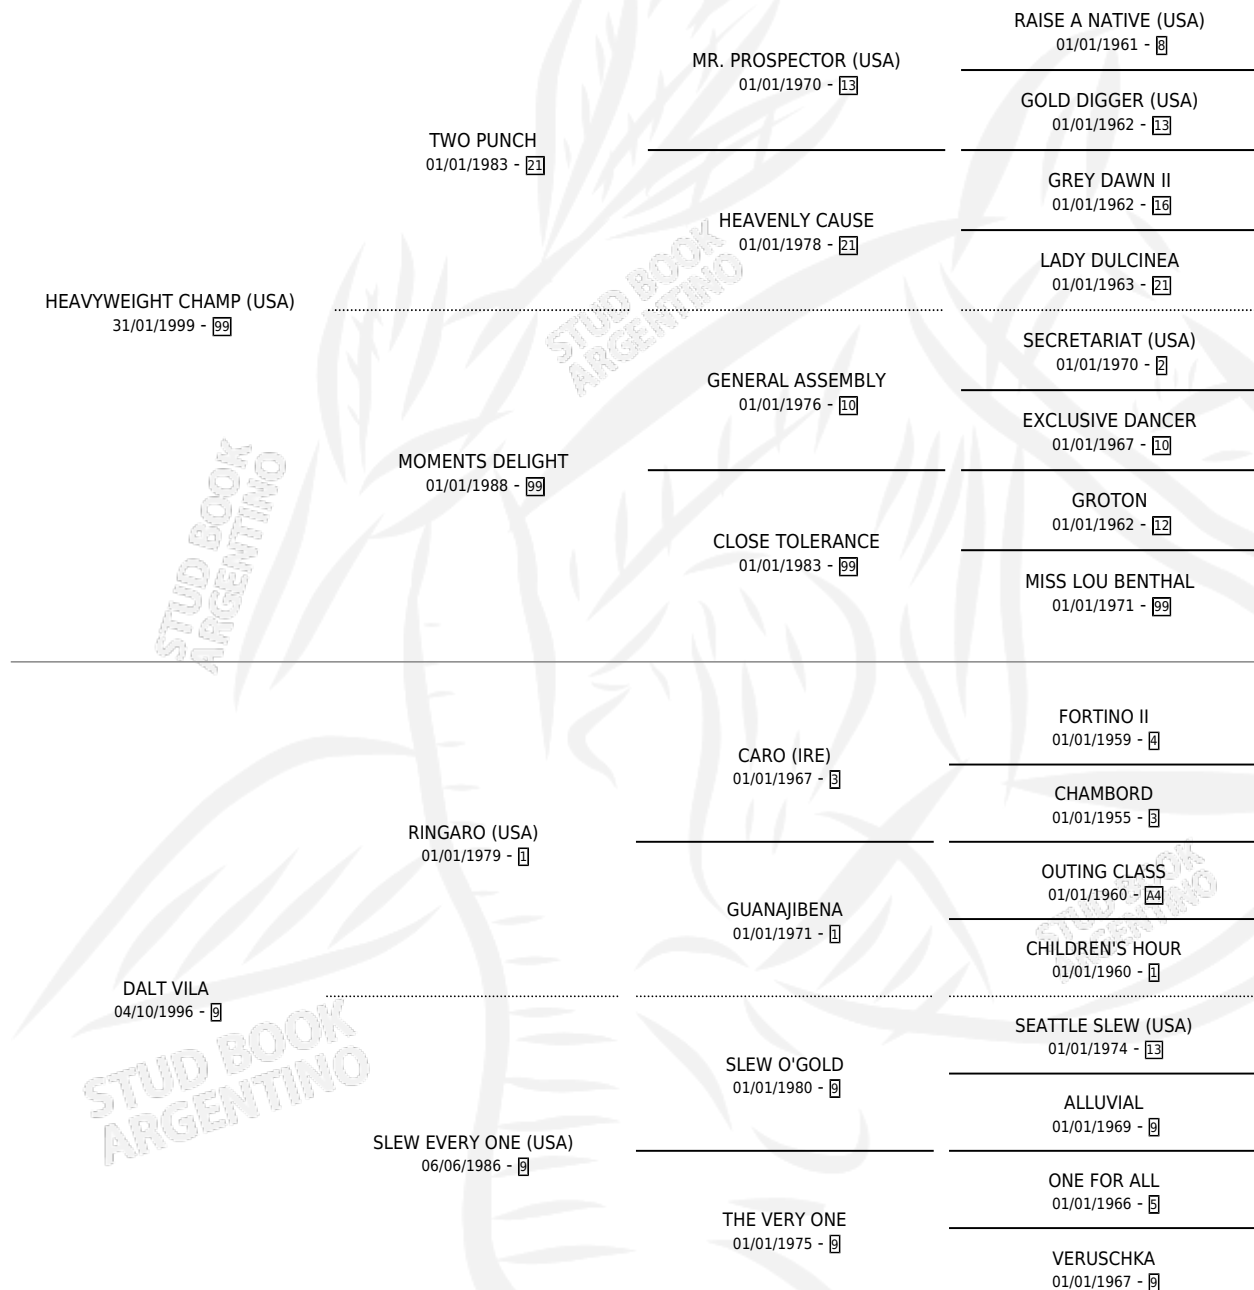

VILA CHAMP

por **HEAVYWEIGHT CHAMP (USA)** y **DALT VILA** por **RINGARO (USA)**

Argentina · Macho · Tordillo · SP · 12/11/2012
Familia 9-f · Volumen 41

ESTADO

TIPIFICACIÓN SANGUÍNEA	X
TIPIFICACIÓN POR ADN	✓
PASAPORTE	✓
IDENTIFICACIÓN POR MICROCHIP	✓
REPRODUCTOR	X

Lugar de nacimiento: El Tatu
Criador: El Tatu

PEDIGREE

VILA CHAMP

Datos oficiales del Stud Book Argentino

Documento generado el 27/04/2026

studbook.org.ar