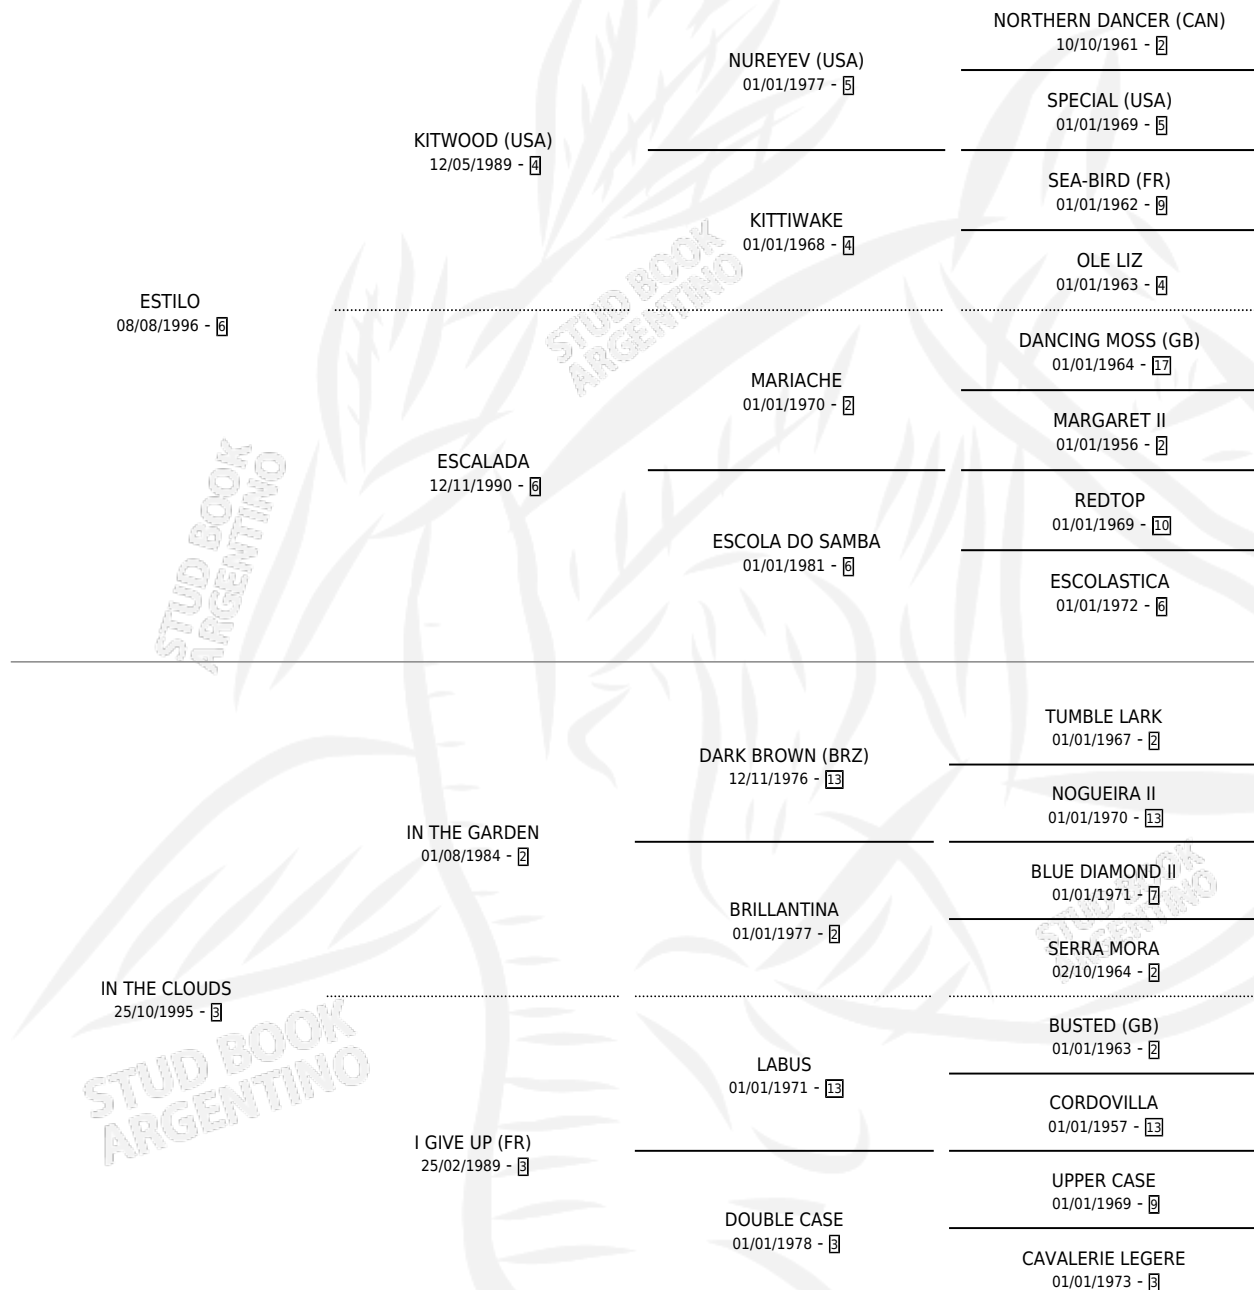

ESTILO JUAN MARIA

por ESTILO y IN THE CLOUDS por IN THE GARDEN

Argentina · Macho · Alazan · SP · 21/11/2012
Familia 3-m · Volumen 41

ESTADO

TIPIFICACIÓN SANGUÍNEA	X
TIPIFICACIÓN POR ADN	X
PASAPORTE	X
IDENTIFICACIÓN POR MICROCHIP	X
REPRODUCTOR	X

Lugar de nacimiento: El Cholo

Criador: Sin dato

PEDIGREE