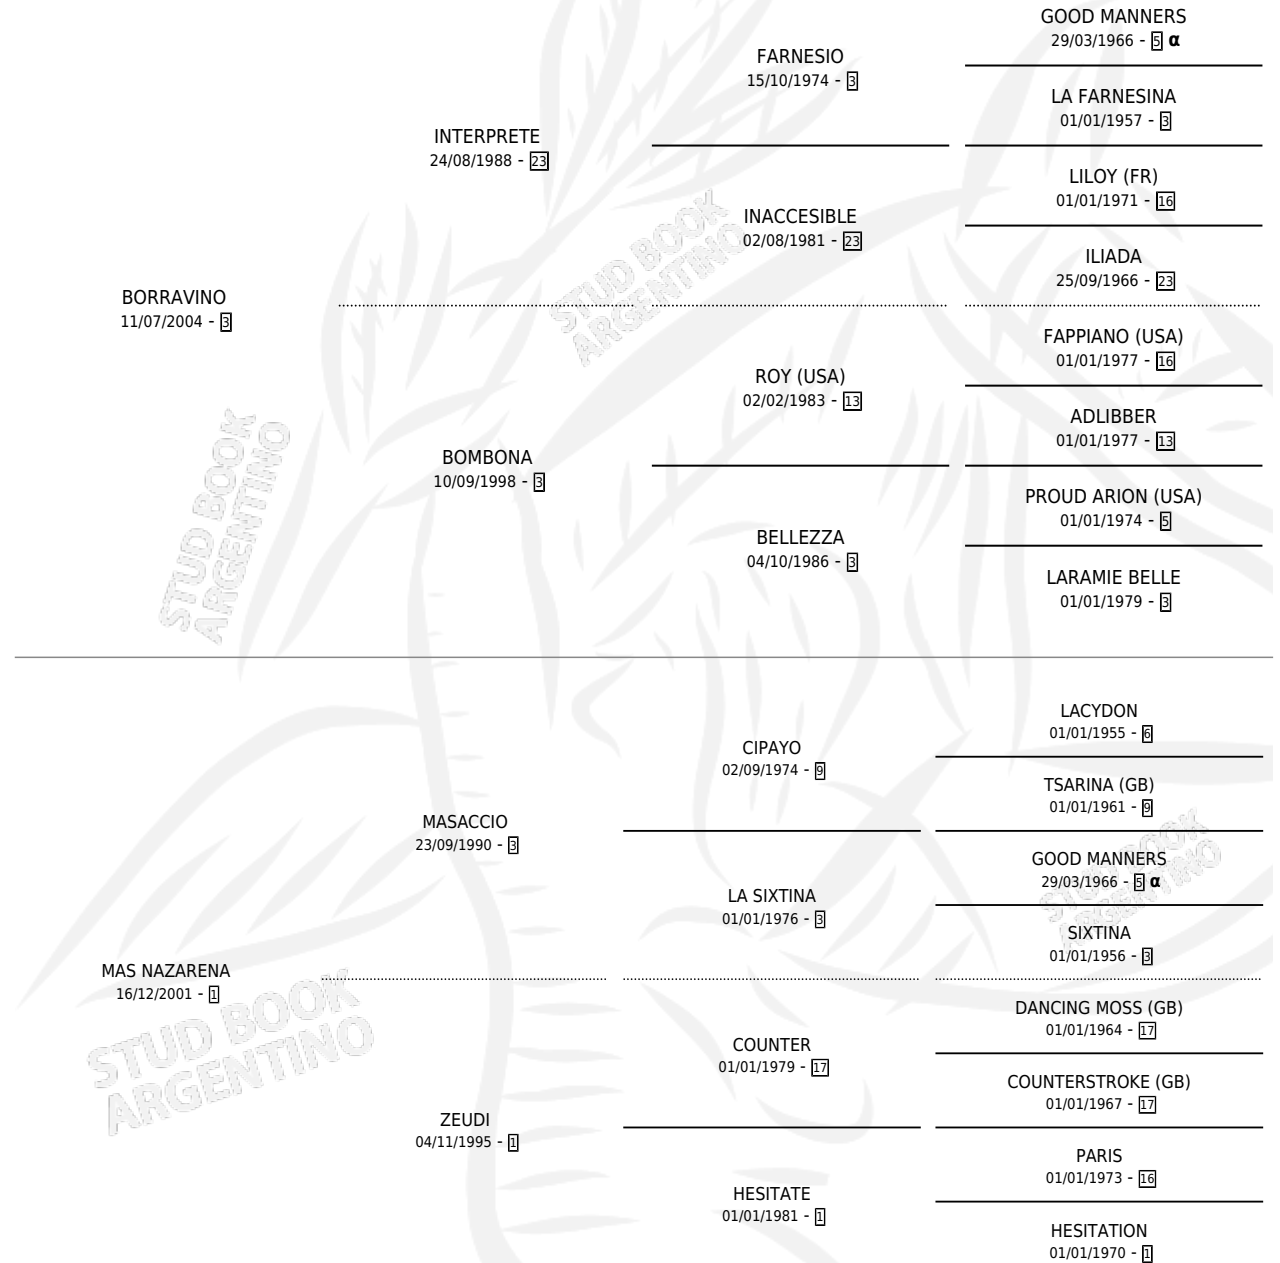

NEGRA BANDIDA

por BORRAVINO y MAS NAZARENA por MASACCIO

Argentina · Hembra · Zaino · SP · 28/10/2012
Familia 1-p · Volumen 41

ESTADO

TIPIFICACIÓN SANGUÍNEA	X
TIPIFICACIÓN POR ADN	✓
PASAPORTE	✓
IDENTIFICACIÓN POR MICROCHIP	✓
REPRODUCTOR	X

Lugar de nacimiento: Euzkadi
Criador: Arhex Domingo Enrique

PEDIGREE

INBREEDING : α