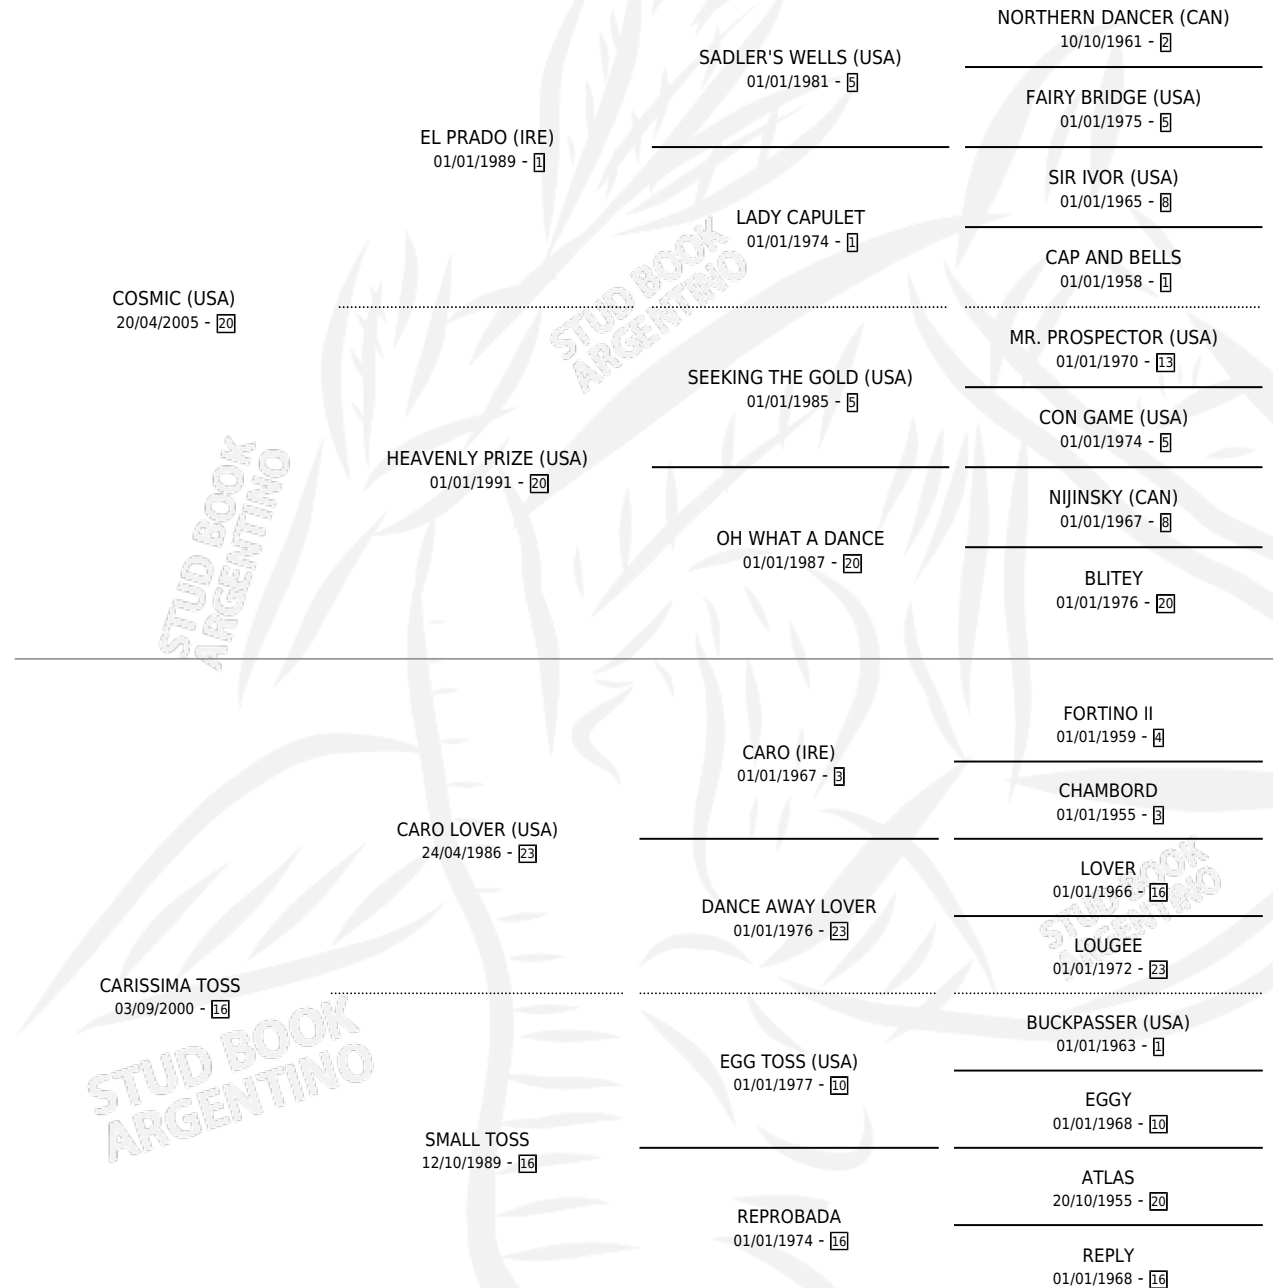

# BUENA MADERA

por COSMIC (USA) y CARISSIMA TOSS por CARO LOVER (USA)

Argentina · Hembra · Tordillo · SP · 26/10/2012  
Familia 16-e · Volumen 41

## ESTADO

TIPIFICACIÓN SANGUÍNEA	X
TIPIFICACIÓN POR ADN	X
PASAPORTE	X
IDENTIFICACIÓN POR MICROCHIP	X
REPRODUCTOR	X

**Lugar de nacimiento:** Milenaria  
**Criador:** Felice Juan Angel

## PEDIGREE