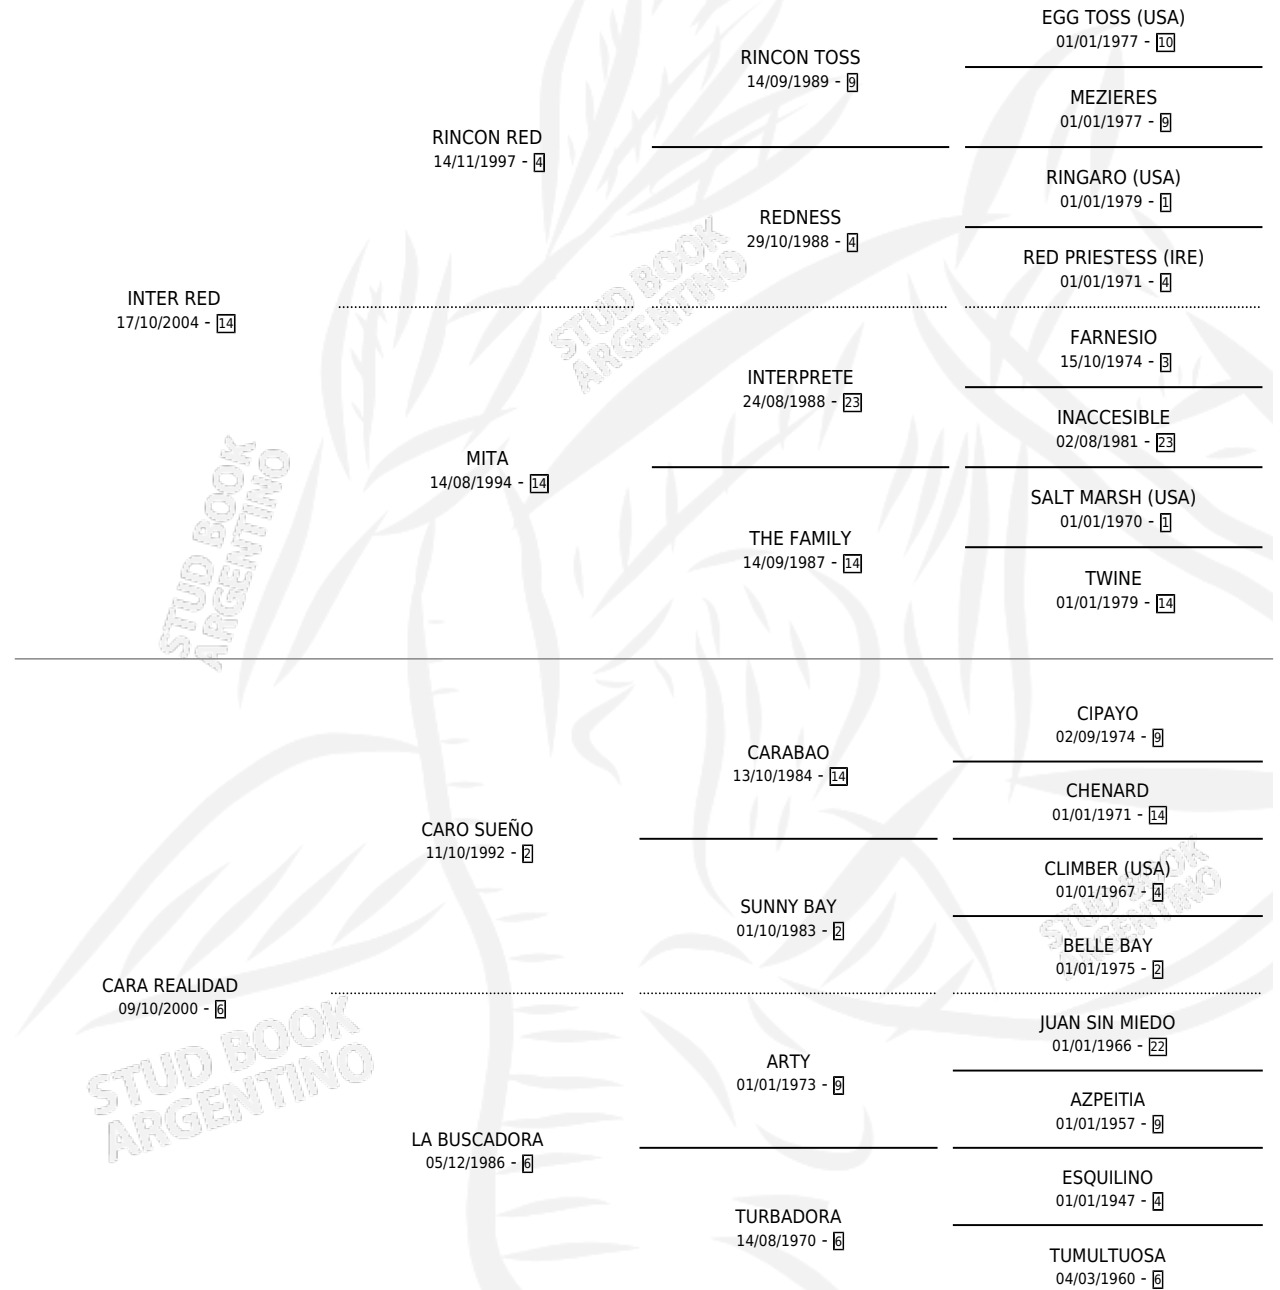

CARO DANDI

por INTER RED y CARA REALIDAD por CARO SUEÑO

Argentina · Macho · Zaino · SP · 27/10/2012
Familia 6-f · Volumen 41

ESTADO

| | |
|------------------------------|---|
| TIPIFICACIÓN SANGUÍNEA | X |
| TIPIFICACIÓN POR ADN | X |
| PASAPORTE | X |
| IDENTIFICACIÓN POR MICROCHIP | X |
| REPRODUCTOR | X |

Lugar de nacimiento: Buenaventura

Criador: Sin dato

PEDIGREE

CARO DANDI

Datos oficiales del Stud Book Argentino

Documento generado el 31/10/2024

studbook.org.ar