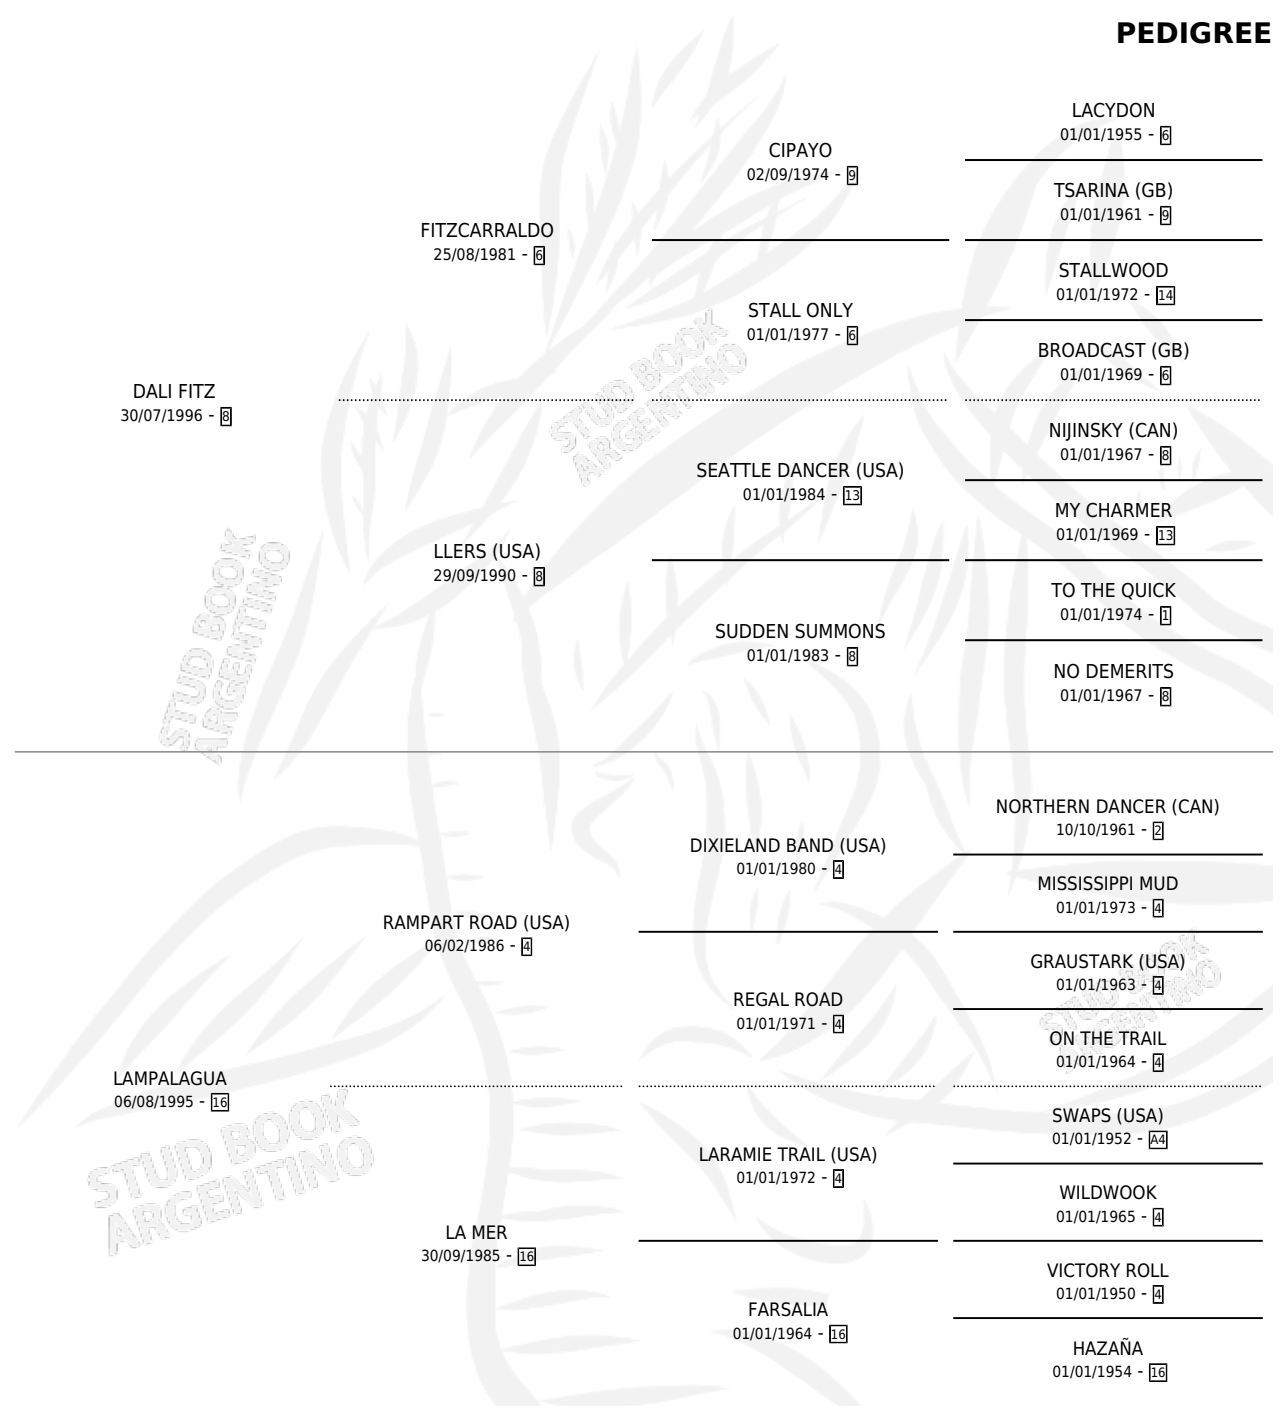

DEL AGUA

por DALI FITZ y LAMPALAGUA por RAMPART ROAD (USA)

Argentina · Macho · Zaino · SP · 28/10/2012
Familia 16-d · Volumen 41

ESTADO

TIPIFICACIÓN SANGUÍNEA	X
TIPIFICACIÓN POR ADN	✓
PASAPORTE	✓
IDENTIFICACIÓN POR MICROCHIP	✓
REPRODUCTOR	X

Lugar de nacimiento: El Calden
Criador: Scarpello Gustavo Edgardo

PEDIGREE

CAMPAÑA

Solo carreras oficiales de Argentina

POR EDAD

EDAD	CC	1°	2°	3°	4°	5°	NP	CLC	CLG	CLCG1	CLGG1	IMPORTE	GANANCIA / CC
3 AÑOS	1	0	0	0	0	0	1	0	0	0	0	\$0	\$0
4 AÑOS	7	0	0	2	1	0	4	0	0	0	0	\$28,880	\$4,126
5 AÑOS	13	1	1	0	0	2	9	0	0	0	0	\$110,400	\$8,492
6 AÑOS	1	0	0	0	0	0	1	0	0	0	0	\$0	\$0
TOTALES	22	1	1	2	1	2	15	0	0	0	0	\$139,280	\$6,331
%		4.5%	4.5%	9.1%	4.5%	9.1%	68.2%	0.0%	0.0%	0.0%	0.0%		