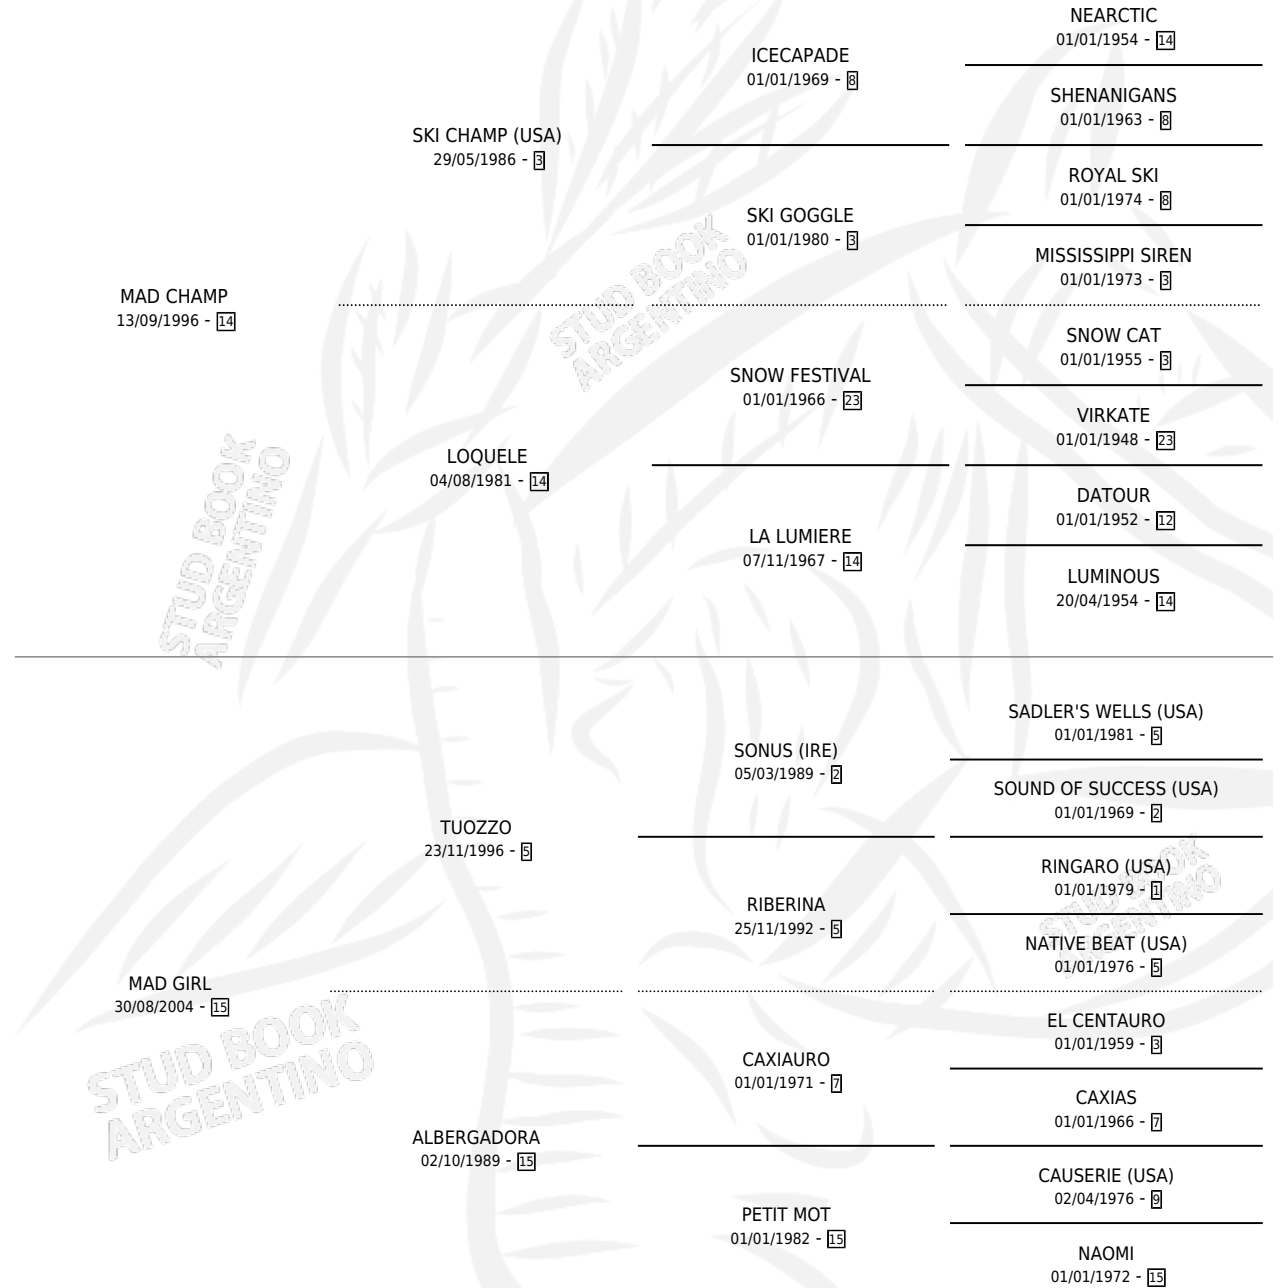

GREGORY CHAMP

por MAD CHAMP y MAD GIRL por TUOZZO

Argentina · Macho · Tordillo · SP · 23/11/2012
Familia 15-d · Volumen 41

ESTADO

TIPIFICACIÓN SANGUÍNEA	X
TIPIFICACIÓN POR ADN	X
PASAPORTE	X
IDENTIFICACIÓN POR MICROCHIP	X
REPRODUCTOR	X

Lugar de nacimiento: Soy Pepe

Criador: Sin dato

PEDIGREE

GREGORY CHAMP

Datos oficiales del Stud Book Argentino

Documento generado el 09/06/2026

studbook.org.ar