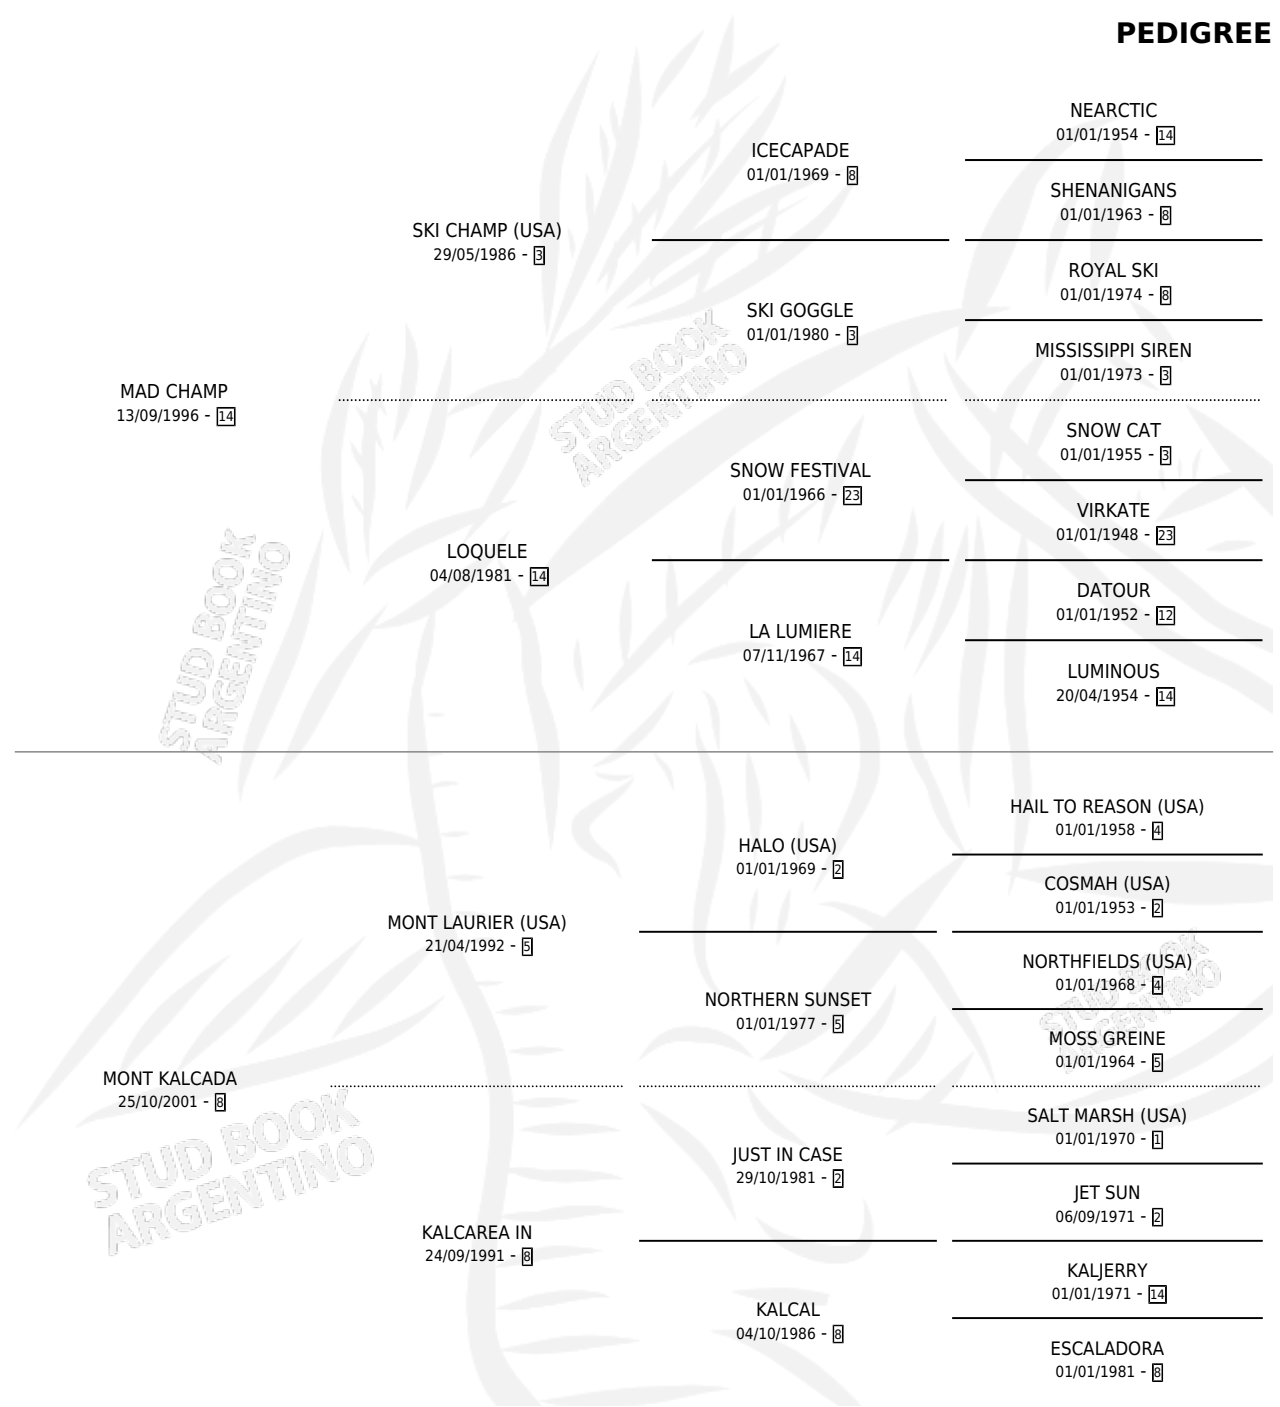

MR. LAURIER

por MAD CHAMP y MONT KALCADA por MONT LAURIER (USA)

Argentina · Macho · Alazan · SP · 18/11/2012
Familia 8-j · Volumen 41

ESTADO

TIPIFICACIÓN SANGUÍNEA	X
TIPIFICACIÓN POR ADN	X
PASAPORTE	X
IDENTIFICACIÓN POR MICROCHIP	X
REPRODUCTOR	X

Lugar de nacimiento: Soy Pepe
Criador: Tuozzo Srl

PEDIGREE

MR. LAURIER

Datos oficiales del Stud Book Argentino

Documento generado el 05/05/2026

studbook.org.ar