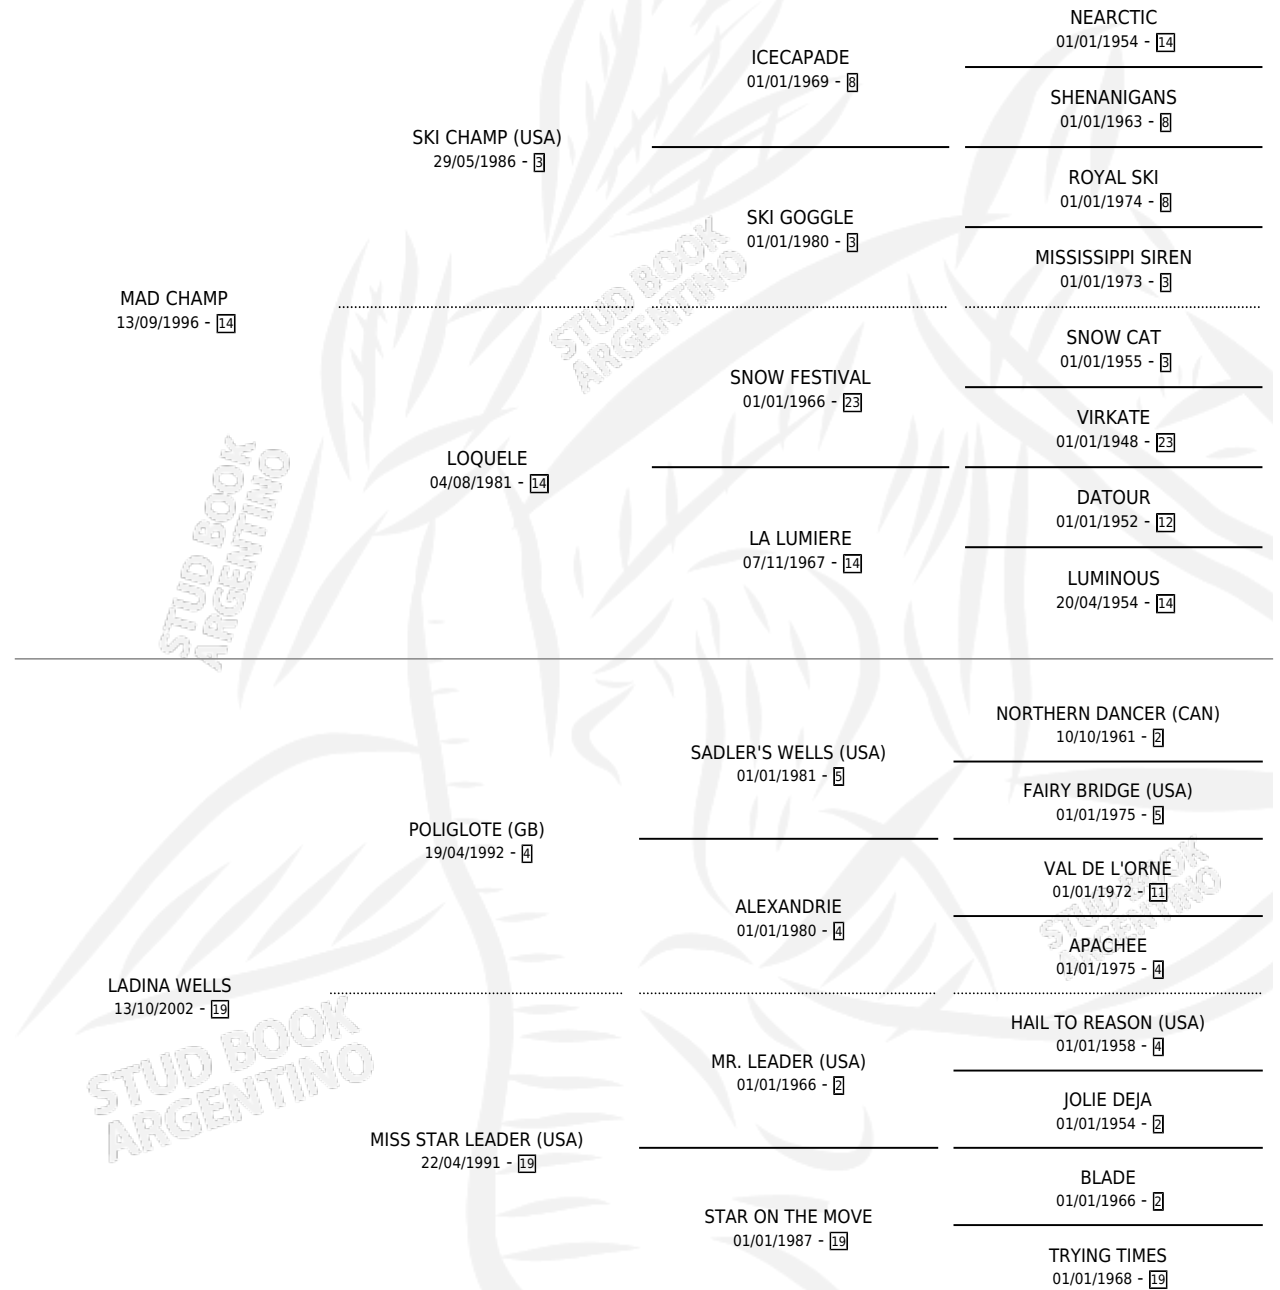

GENIA CHAMP

por MAD CHAMP y LADINA WELLS por POLIGLOTE (GB)

Argentina · Hembra · Tordillo · SP · 17/11/2012

Familia 19-a · Volumen 41

ESTADO

TIPIFICACIÓN SANGUÍNEA	X
TIPIFICACIÓN POR ADN	✓
PASAPORTE	X
IDENTIFICACIÓN POR MICROCHIP	✓
REPRODUCTOR	X

Lugar de nacimiento: Soy Pepe

Criador: Soy Pepe

PEDIGREE

GENIA CHAMP

Datos oficiales del Stud Book Argentino

Documento generado el 11/06/2026

studbook.org.ar