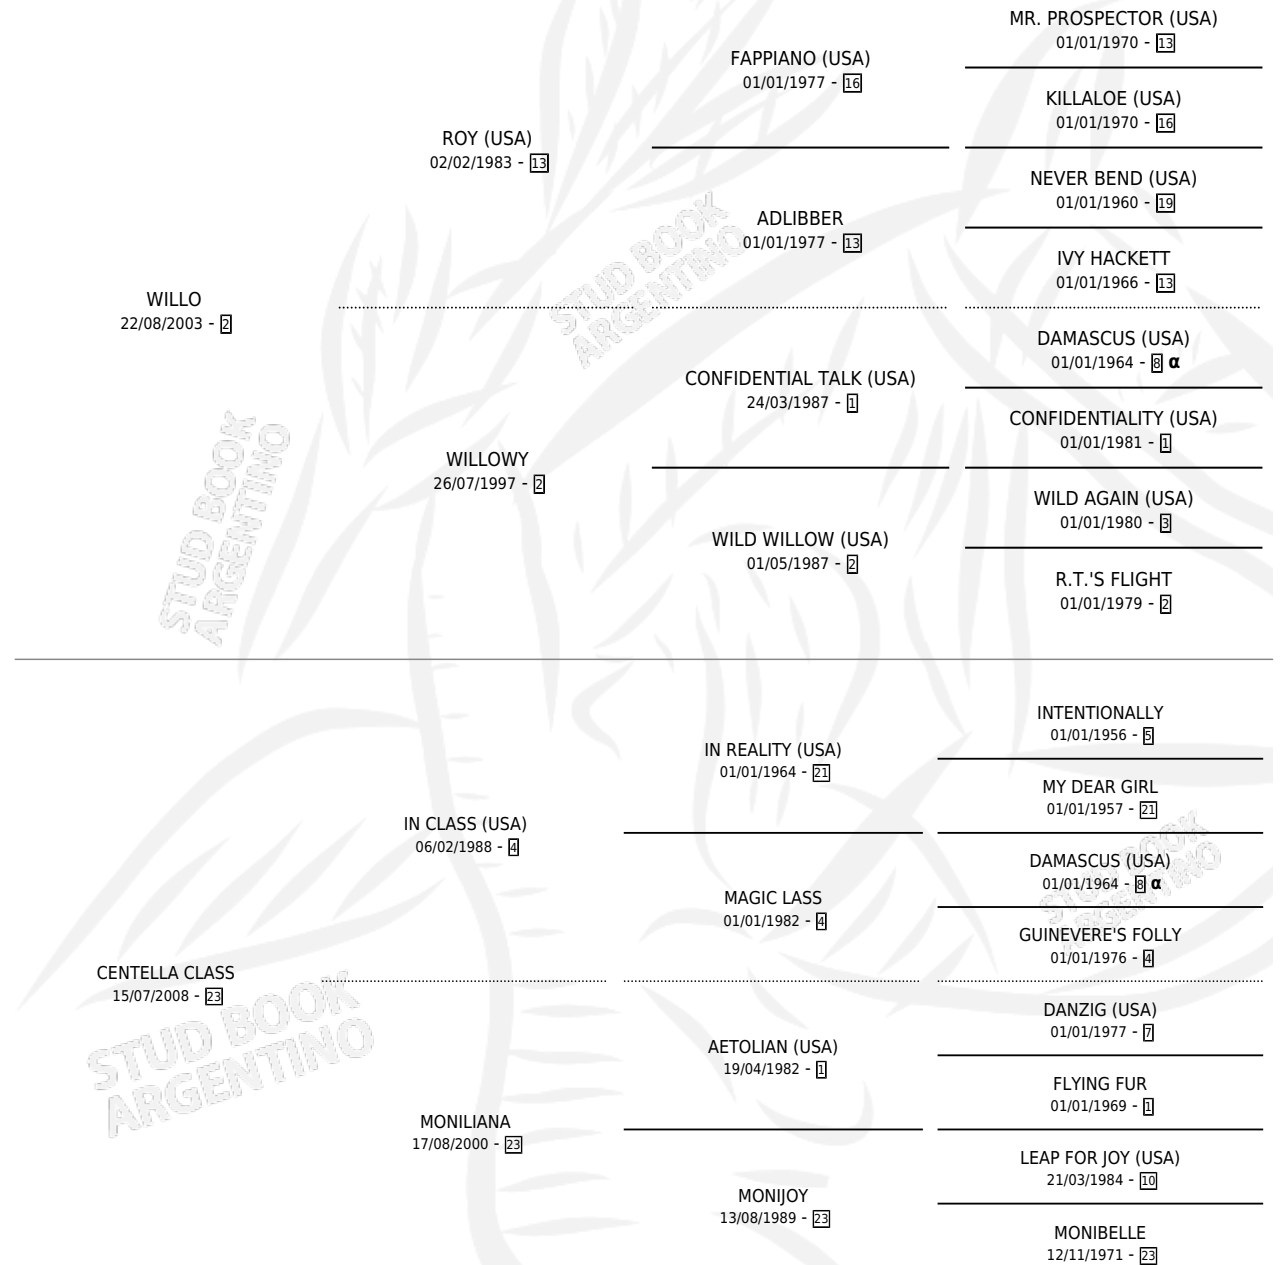

FRANQUITO CLASS

por WILLO y CENTELLA CLASS por IN CLASS (USA)

Argentina · Macho · Zaino · SP · 02/11/2012
Familia 23-a · Volumen 41

ESTADO

TIPIFICACIÓN SANGUÍNEA	X
TIPIFICACIÓN POR ADN	✓
PASAPORTE	✓
IDENTIFICACIÓN POR MICROCHIP	✓
REPRODUCTOR	X

Lugar de nacimiento: Santa Luisa
Criador: Alfaro Adrian Jorge

PEDIGREE

INBREEDING : α

CAMPAÑA

Solo carreras oficiales de Argentina

POR EDAD

EDAD	CC	1°	2°	3°	4°	5°	NP	CLC	CLG	CLCG1	CLGG1	IMPORTE	GANANCIA / CC
6 AÑOS	4	0	0	1	0	0	3	0	0	0	0	\$11,520	\$2,880
7 AÑOS	5	1	2	1	0	0	1	0	0	0	0	\$107,460	\$21,492
TOTALES	9	1	2	2	0	0	4	0	0	0	0	\$118,980	\$13,220
%		11.1%	22.2%	22.2%	0.0%	0.0%	44.4%	0.0%	0.0%	0.0%	0.0%		

Ganador en Rosario - \$118,980, a los 7 años.

POR DISTANCIA

HIPODROMO	CC	1°	2°	3°	4°	5°	NP	CLC	CLG	CLCG1	CLGG1	IMPORTE
ROSARIO	9	1	2	2	0	0	3	0	0	0	0	\$118,980
1000 MTS	3	1	0	0	0	0	2	0	0	0	0	\$62,100
1300 MTS	2	0	2	0	0	0	0	0	0	0	0	\$32,400
1200 MTS	3	0	0	2	0	0	0	0	0	0	0	\$24,480
1100 MTS	1	0	0	0	0	0	1	0	0	0	0	\$0