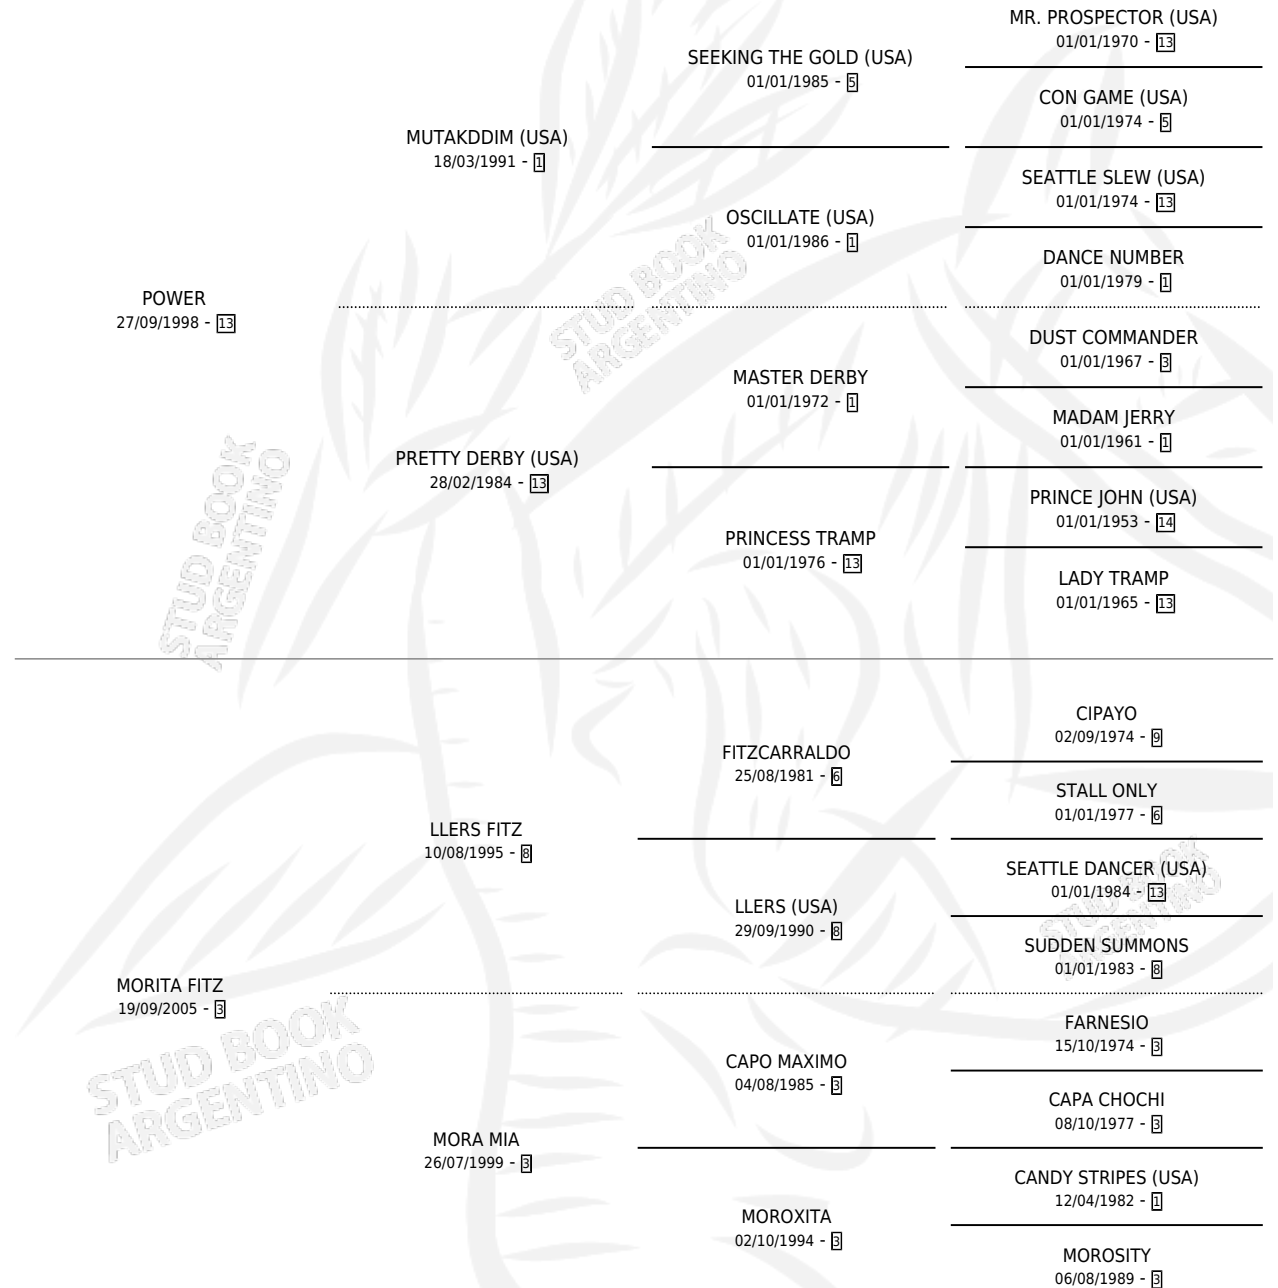

MORITA LUZ

por POWER y MORITA FITZ por LLEERS FITZ

Argentina · Hembra · Alazan · SP · 15/10/2012
Familia 3-b · Volumen 41

ESTADO

TIPIFICACIÓN SANGUÍNEA	X
TIPIFICACIÓN POR ADN	✓
PASAPORTE	✓
IDENTIFICACIÓN POR MICROCHIP	✓
REPRODUCTOR	X

Lugar de nacimiento: El Terito

Criador: Tuite Jose Alfredo

PEDIGREE

CAMPAÑA

Solo carreras oficiales de Argentina

POR EDAD

EDAD	CC	1°	2°	3°	4°	5°	NP	CLC	CLG	CLCG1	CLGG1	IMPORTE	GANANCIA / CC
4 AÑOS	2	0	0	0	0	1	1	0	0	0	0	\$4,000	\$2,000
5 AÑOS	5	0	0	2	1	0	2	0	0	0	0	\$39,400	\$7,880
TOTALES	7	0	0	2	1	1	3	0	0	0	0	\$43,400	\$6,200
%		0.0%	0.0%	28.6%	14.3%	14.3%	42.9%	0.0%	0.0%	0.0%	0.0%		

Placés en Palermo en 7 carreras disputadas.

POR DISTANCIA

HIPODROMO	CC	1°	2°	3°	4°	5°	NP	CLC	CLG	CLCG1	CLGG1	IMPORTE
PALERMO	5	0	0	2	0	1	2	0	0	0	0	\$36,000
1000 MTS	5	0	0	2	0	1	2	0	0	0	0	\$36,000
SAN ISIDRO	2	0	0	0	1	0	1	0	0	0	0	\$7,400
1100 MTS	2	0	0	0	1	0	1	0	0	0	0	\$7,400