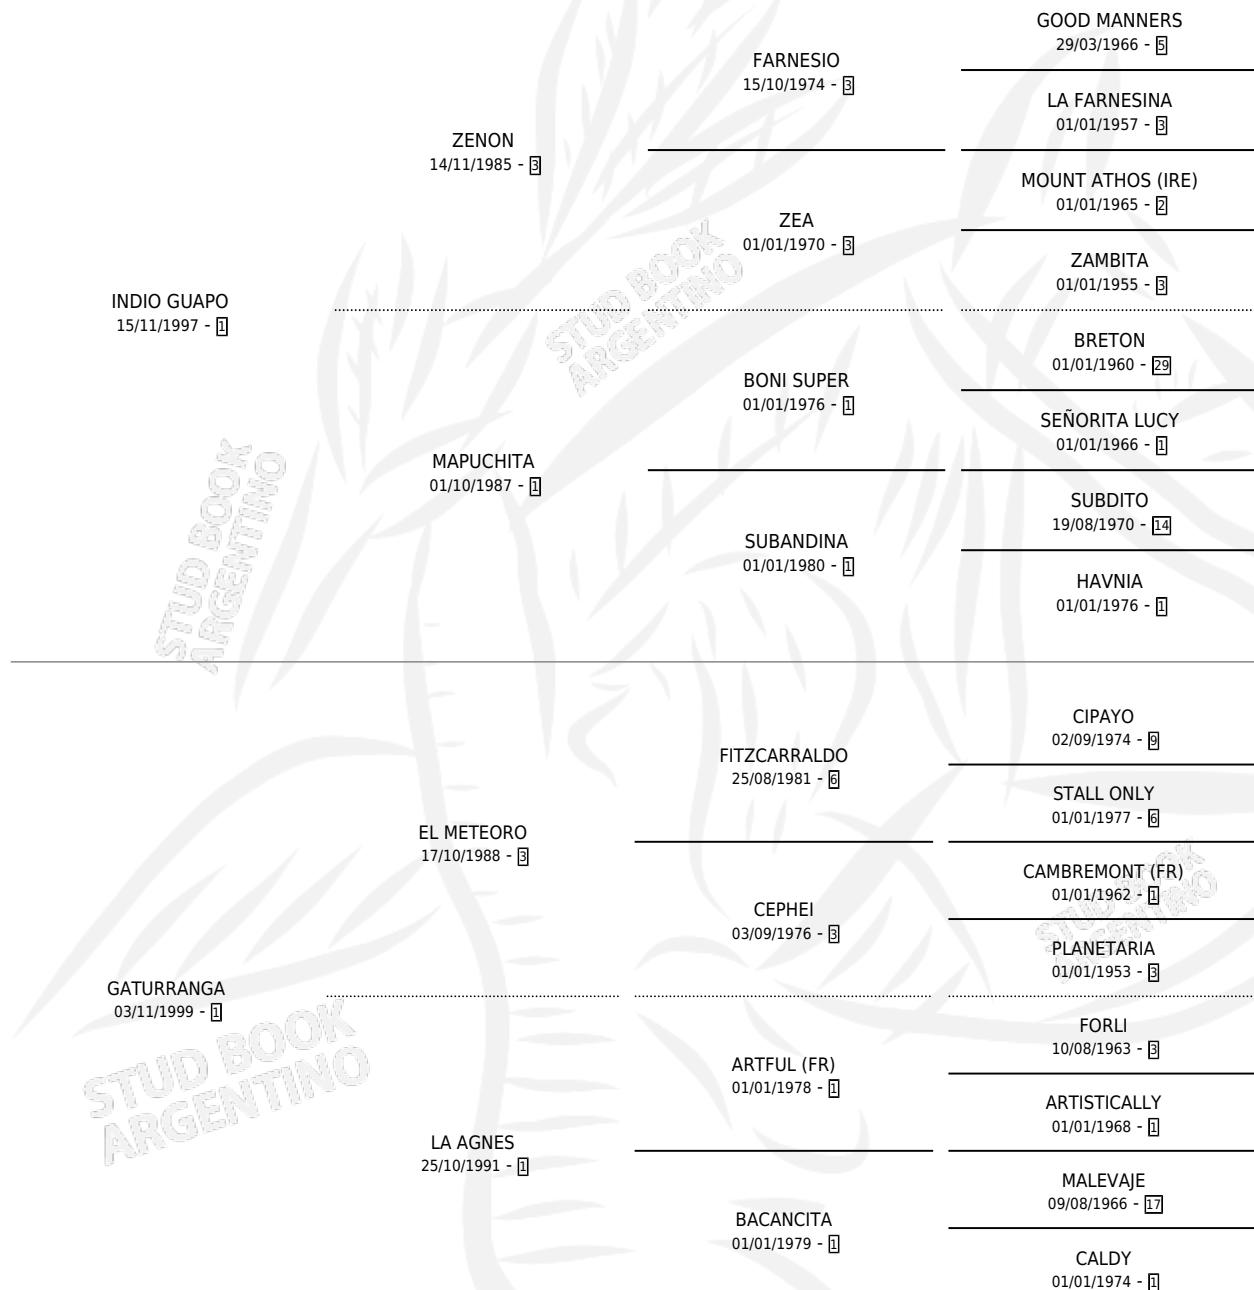

INDIO GATEADOR

por INDIO GUAPO y GATURRANGA por EL METEORO

Argentina · Macho · Zaino · SP · 16/10/2012
Familia 1-j · Volumen 41

ESTADO

TIPIFICACIÓN SANGUÍNEA	X
TIPIFICACIÓN POR ADN	✓
PASAPORTE	✓
IDENTIFICACIÓN POR MICROCHIP	✓
REPRODUCTOR	X

Lugar de nacimiento: Ojos del Padre

Criador: Ojos del Padre

PEDIGREE

CAMPAÑA

Solo carreras oficiales de Argentina

POR EDAD

EDAD	CC	1°	2°	3°	4°	5°	NP	CLC	CLG	CLCG1	CLGG1	IMPORTE	GANANCIA / CC
5 AÑOS	3	0	0	0	0	0	3	0	0	0	0	\$0	\$0
TOTALES	3	0	0	0	0	0	3	0	0	0	0	\$0	\$0
%		0.0%	0.0%	0.0%	0.0%	0.0%	100%	0.0%	0.0%	0.0%	0.0%		