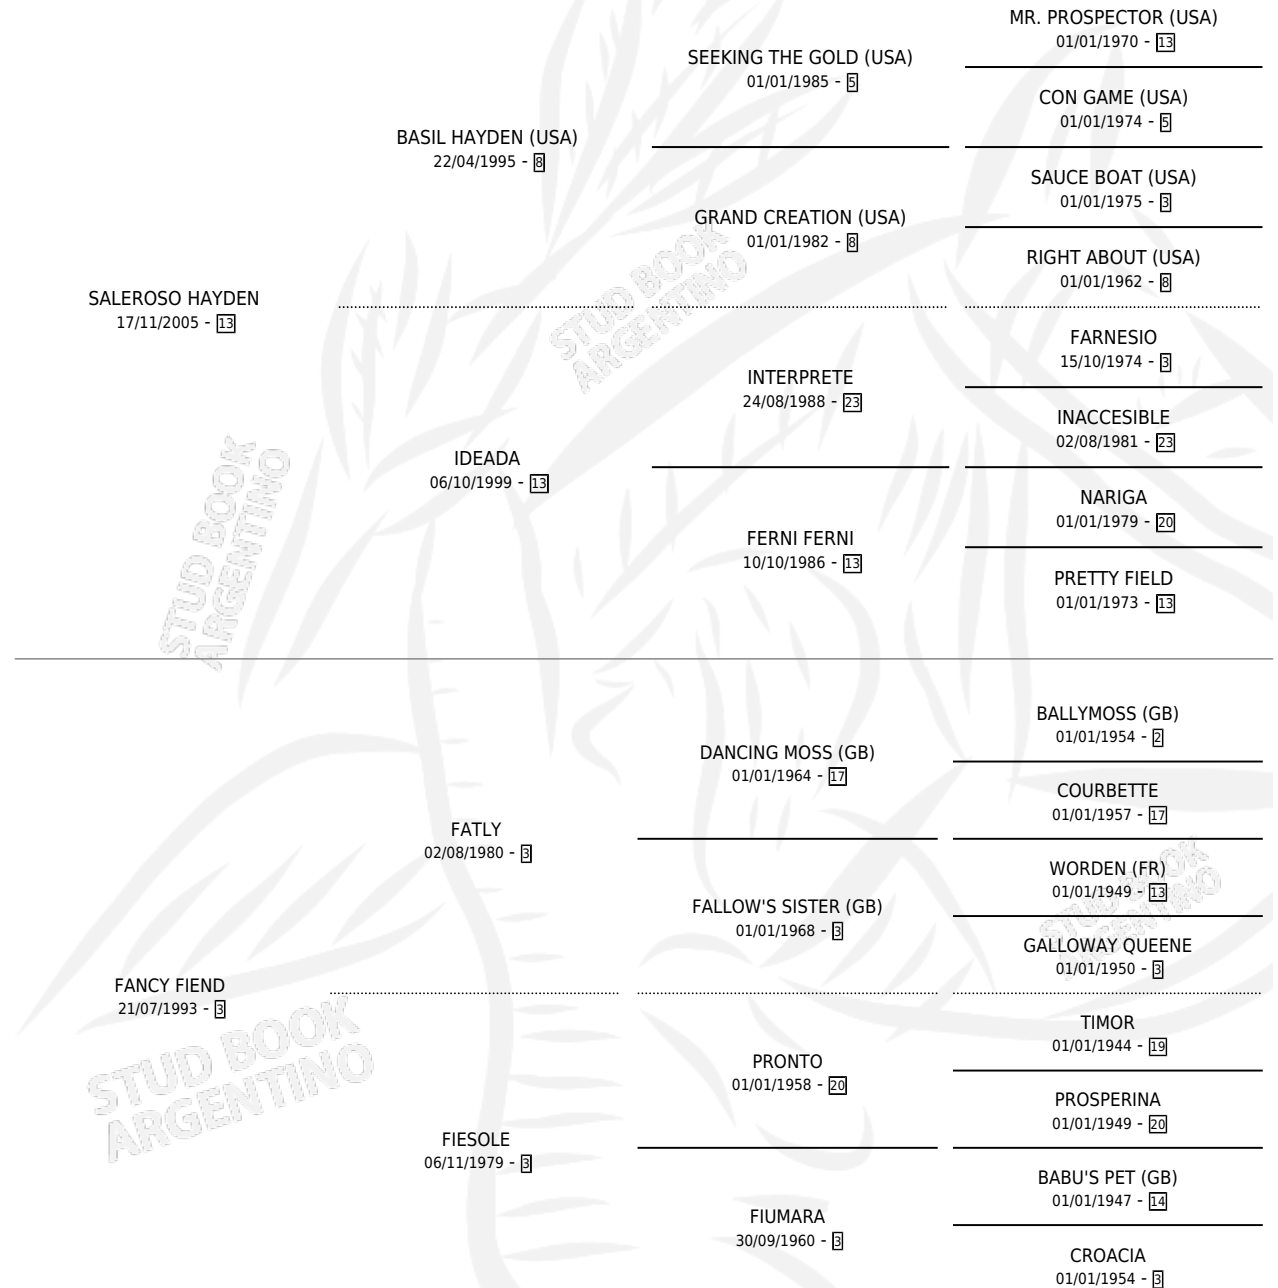

SALE FIEND

por **SALEROSO HAYDEN** y **FANCY FIEND** por **FATLY**

Argentina · Macho · Zaino · SP · 20/10/2012
Familia 3-b · Volumen 41

ESTADO

TIPIFICACIÓN SANGUÍNEA	X
TIPIFICACIÓN POR ADN	✓
PASAPORTE	✓
IDENTIFICACIÓN POR MICROCHIP	✓
REPRODUCTOR	X

Lugar de nacimiento: Lindor

Criador: Lindor

PEDIGREE

CAMPAÑA

Solo carreras oficiales de Argentina

POR EDAD

EDAD	CC	1°	2°	3°	4°	5°	NP	CLC	CLG	CLCG1	CLGG1	IMPORTE	GANANCIA / CC
3 AÑOS	2	1	0	1	0	0	0	0	0	0	0	\$7,000	\$3,500
TOTALES	2	1	0	1	0	0	0	0	0	0	0	\$7,000	\$3,500
%		50.0%	0.0%	50.0%	0.0%	0.0%	0.0%	0.0%	0.0%	0.0%	0.0%		